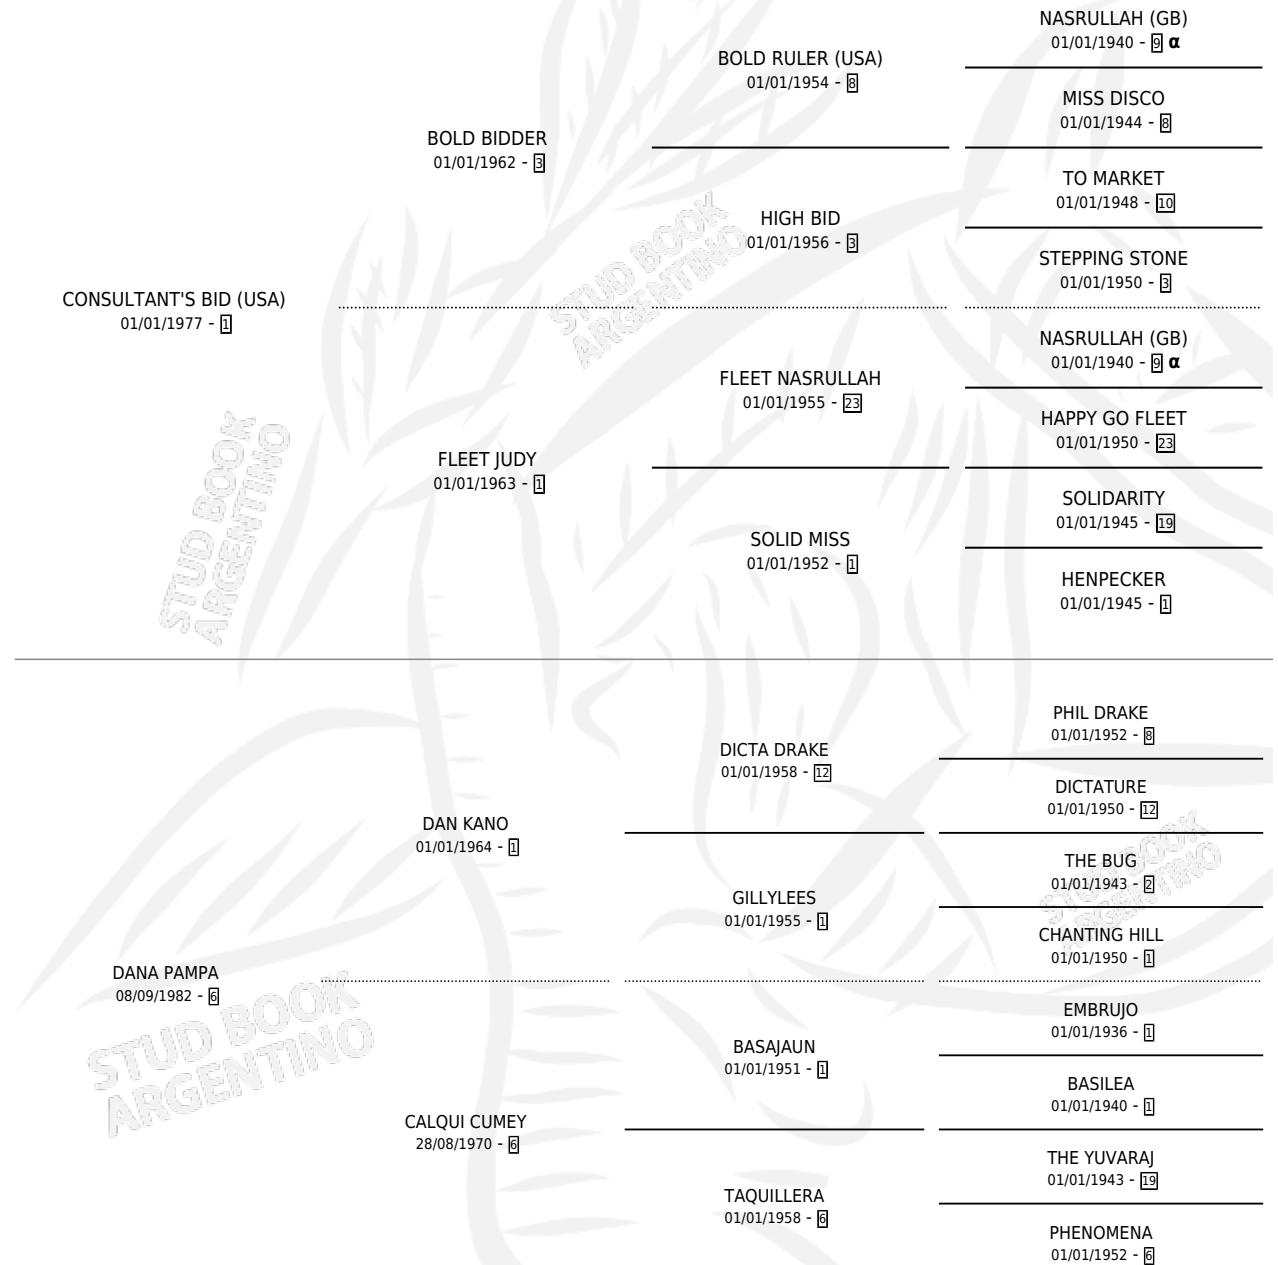

CRIOLLA BID

por CONSULTANT'S BID (USA) y DANA PAMPA por DAN KANO

Argentina · Hembra · Zaino Doradillo · SP · 30/08/1991
Familia 6-e · Volumen 34

ESTADO

TIPIFICACIÓN SANGUÍNEA	✓
TIPIFICACIÓN POR ADN	X
PASAPORTE	X
IDENTIFICACIÓN POR MICROCHIP	X
REPRODUCTOR	✓

Lugar de nacimiento: El Paraiso

Criador: El Paraiso

~

HIJOS

	MACHOS	HEMBRAS
5 NACIERON	4	1
4 CORRIERON	3	1
4 GANARON	3	1

1	0	0
GANADORES CL	GANADORES GR	GANADORES G1

PEDIGREE

INBREEDING : α