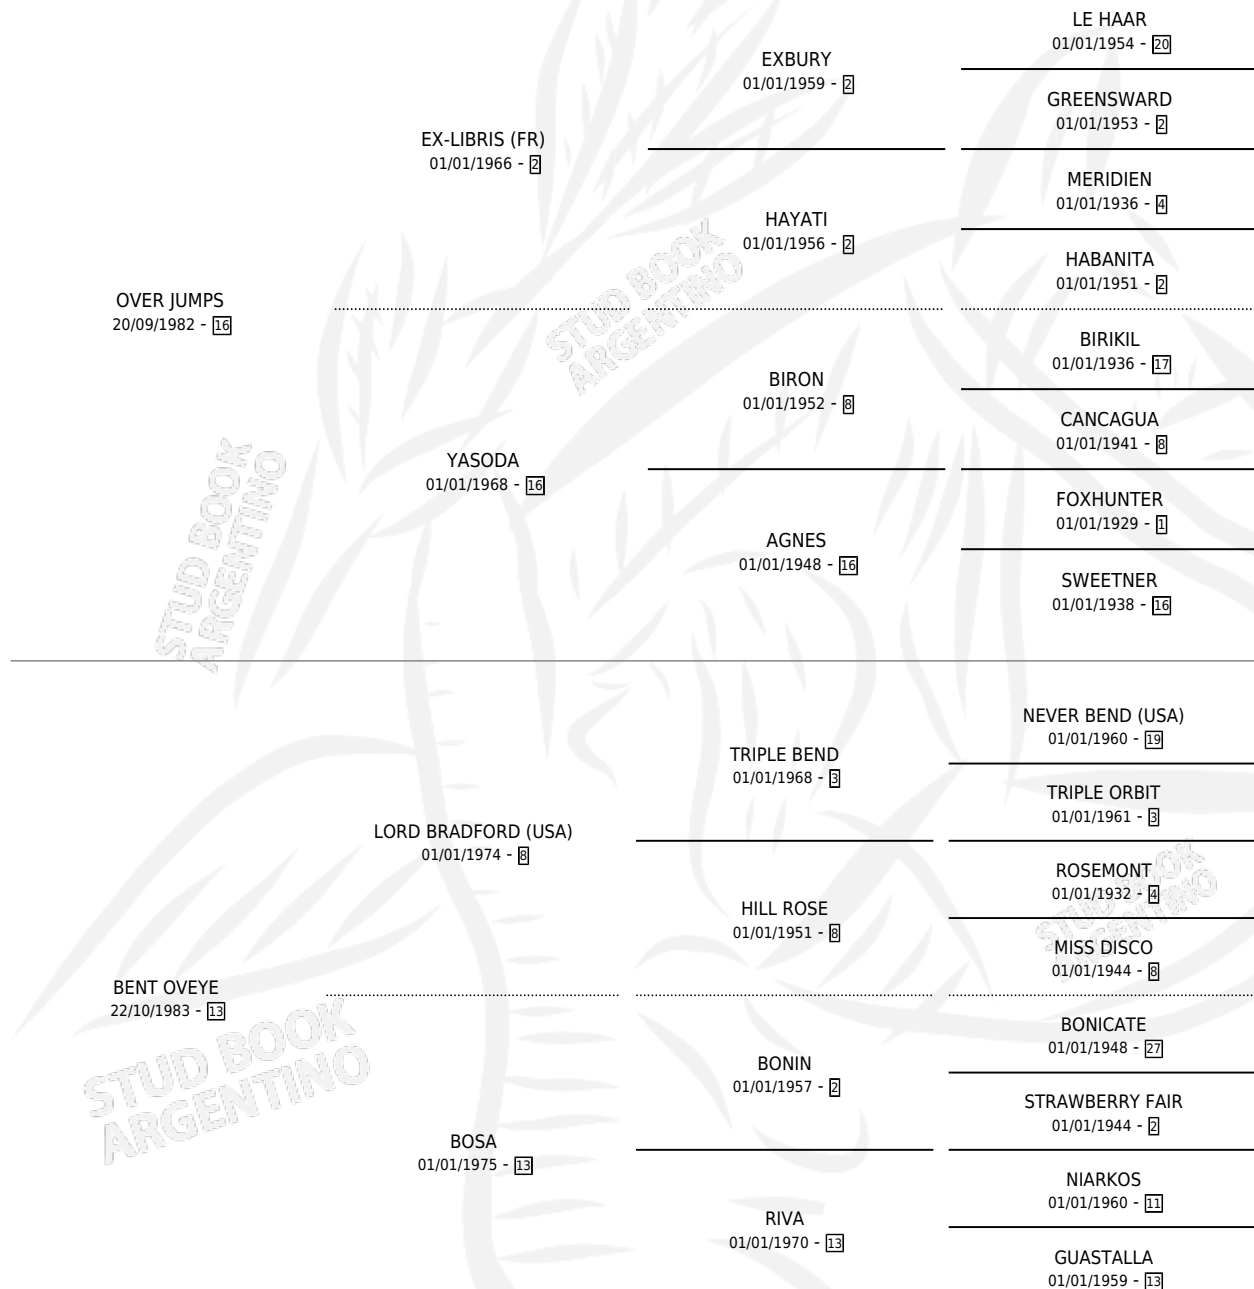

REINA JUMPS

por OVER JUMPS y BENT OVEYE por LORD BRADFORD (USA)

Argentina · Hembra · Alazan Tostado · SP · 02/08/1991
Familia 13-c · Volumen 34

ESTADO

TIPIFICACIÓN SANGUÍNEA	X
TIPIFICACIÓN POR ADN	X
PASAPORTE	X
IDENTIFICACIÓN POR MICROCHIP	X
REPRODUCTOR	X

Lugar de nacimiento: Tramo Veinte

Criador: Sarquiz Jose Alberto

PEDIGREE