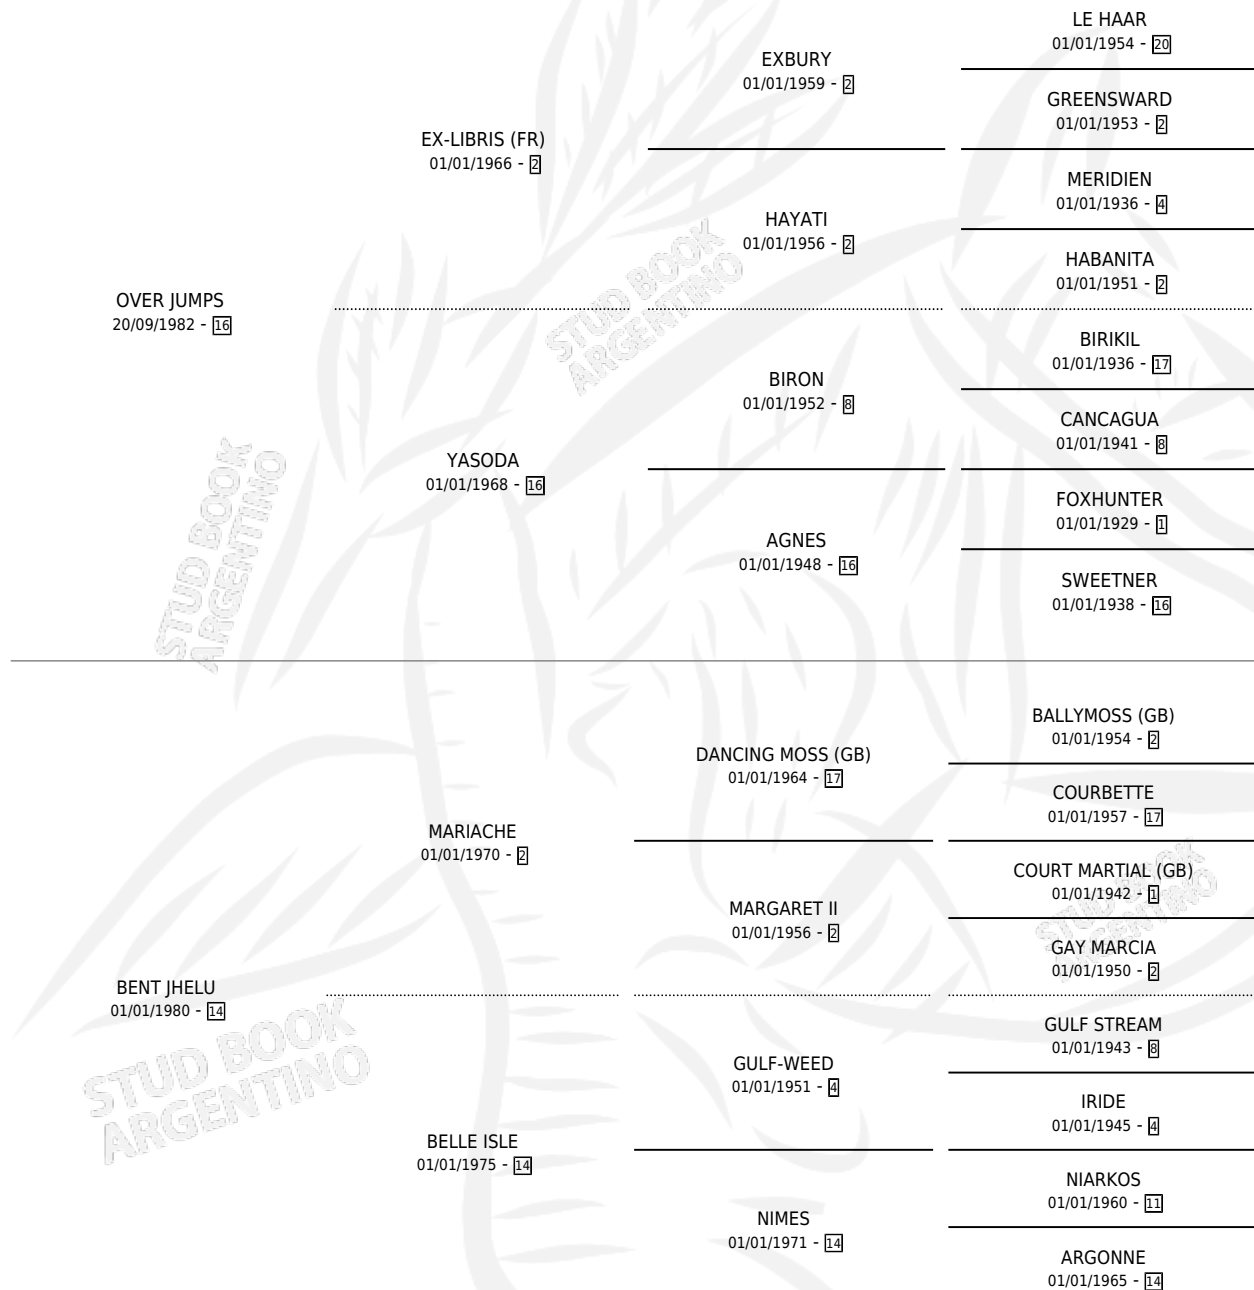

MISS JUMPS

por OVER JUMPS y BENT JHELU por MARIACHE

Argentina · Hembra · Tordillo · SP · 01/08/1991
Familia 14 · Volumen 34

ESTADO

TIPIFICACIÓN SANGUÍNEA	X
TIPIFICACIÓN POR ADN	X
PASAPORTE	X
IDENTIFICACIÓN POR MICROCHIP	X
REPRODUCTOR	X

Lugar de nacimiento: Tramo Veinte

Criador: Sarquiz Jose Alberto

PEDIGREE

MISS JUMPS

Datos oficiales del Stud Book Argentino

Documento generado el 14/05/2026

studbook.org.ar