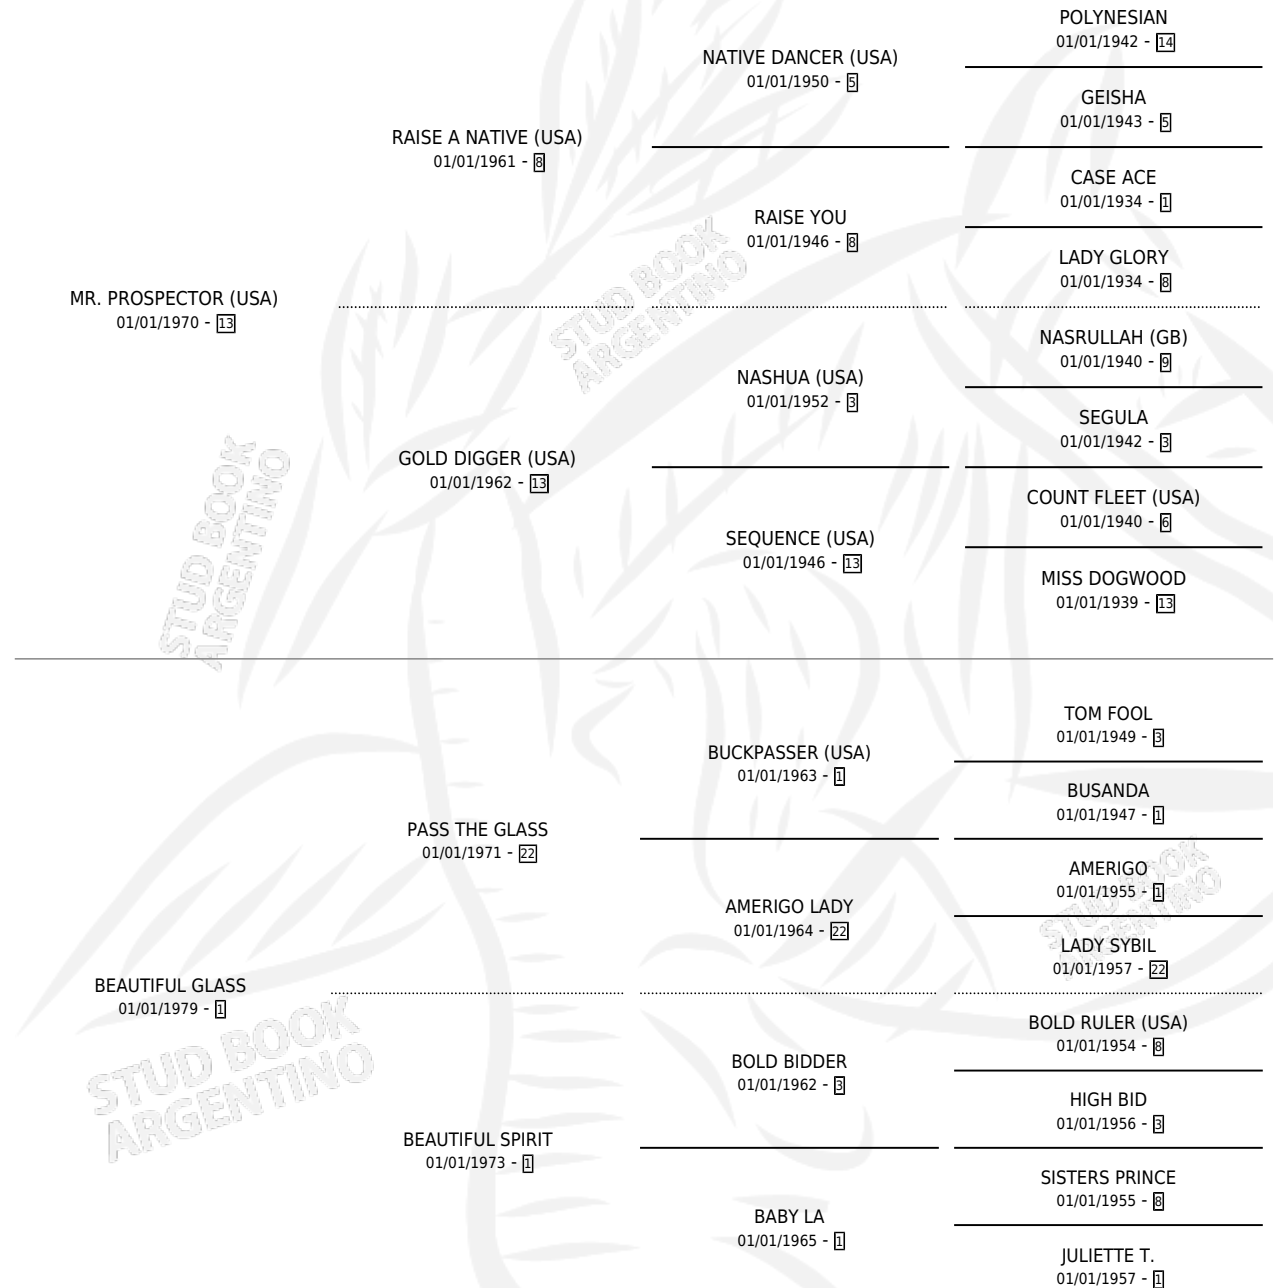

SATI (USA)

por MR. PROSPECTOR (USA) y BEAUTIFUL GLASS por
PASS THE GLASS

Estados Unidos · Macho · Zaino Colorado · SP ·
29/03/1987
Familia 1 · Volumen web

ESTADO

TIIFICACIÓN SANGUÍNEA	✓
TIIFICACIÓN POR ADN	X
PASAPORTE	X
IDENTIFICACIÓN POR MICROCHIP	X
REPRODUCTOR	X

Lugar de nacimiento: Estados Unidos

Criador: Extranjero

PEDIGREE

EXPORTACIÓN / IMPORTACIÓN

FECHA	MOVIMIENTO	PAÍS
04/09/1991	IMPORTADO	ESTADOS UNIDOS

~

CAMPAÑA

Solo carreras oficiales de Argentina