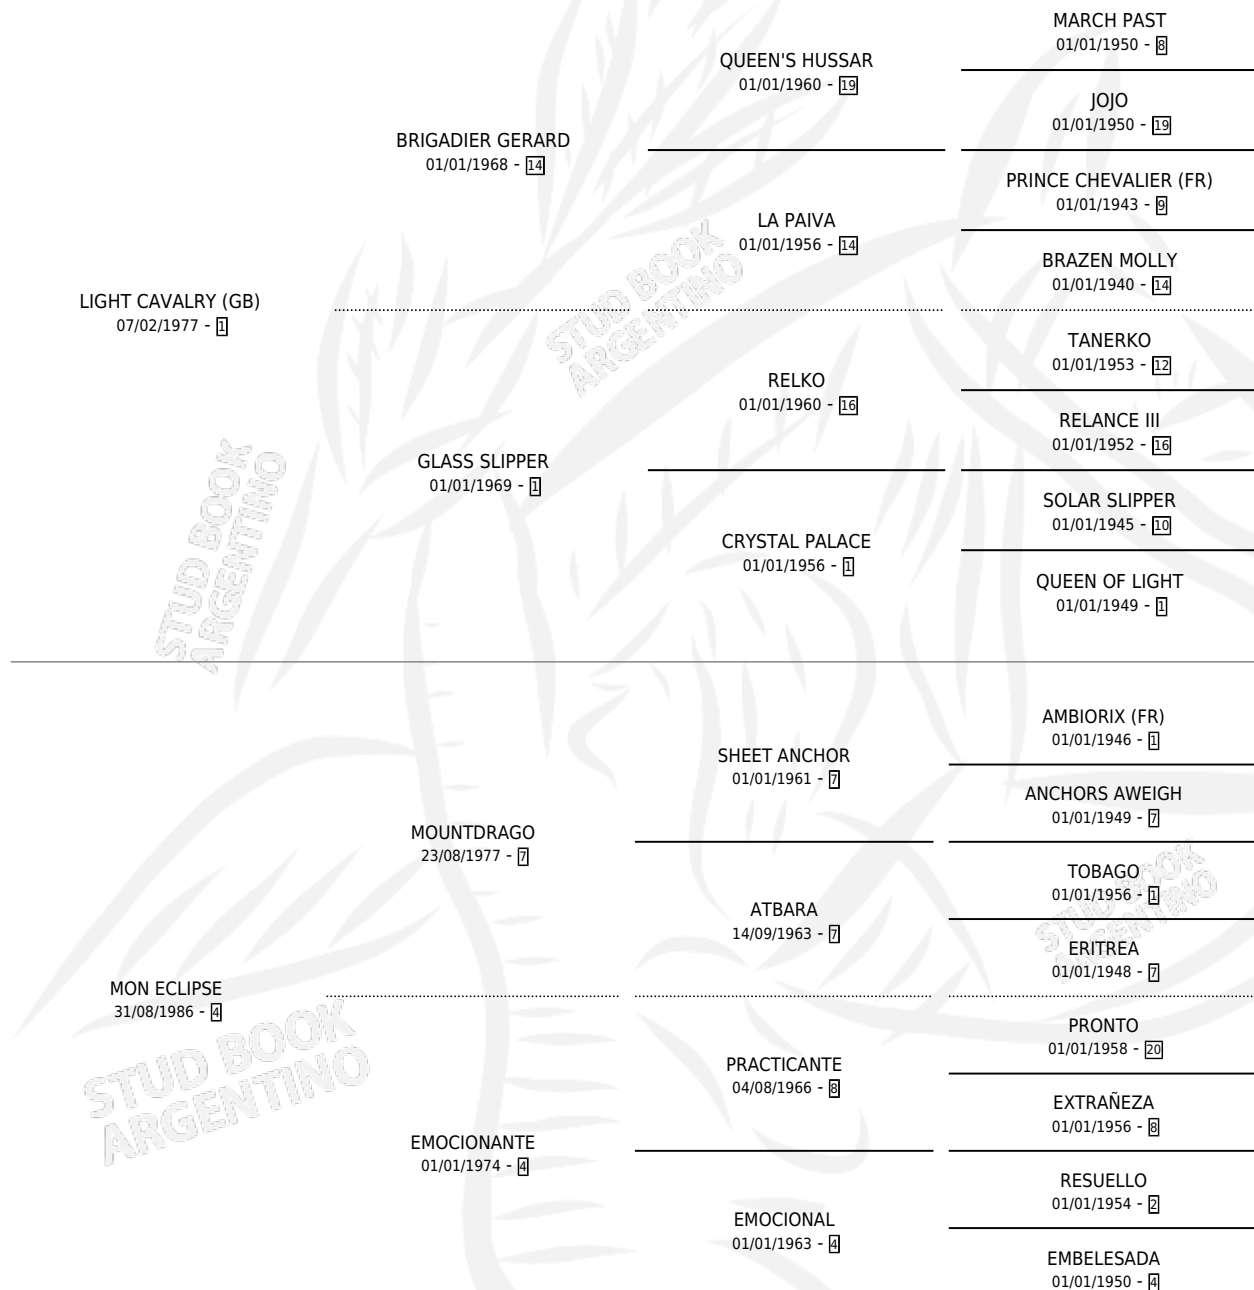

MON CAVALRY

por **LIGHT CAVALRY (GB)** y **MON ECLIPSE** por **MOUNTDRAGO**

Argentina · Hembra · Zaino · SP · 28/07/1991
Familia 4-k · Volumen 34

ESTADO

TIPIFICACIÓN SANGUÍNEA	✓
TIPIFICACIÓN POR ADN	✓
PASAPORTE	X
IDENTIFICACIÓN POR MICROCHIP	X
REPRODUCTOR	✓

Lugar de nacimiento: Cruz Del Sur
Criador: Sin dato

~

HIJOS

	MACHOS	HEMBRAS
3 NACIERON	3	0
1 CORRIERON	1	0
1 GANARON	1	0
0 GANADORES CL	0 GANADORES GR	0 GANADORES G1

PEDIGREE

S

mientos 3 / Efectividad 42.86%

PADRILLO	PRODUCTO	CRIADOR	1ER SERVICIO	ÚLTIMO SERVICIO
GORRITI	Ø		06/11/2006	14/11/2006
GORRITI	Ø		15/11/2005	24/11/2005
GORRITI	DAKO GORRI LIGHT (M Z, 25/10/2005)	DAKOTA	23/11/2004	25/11/2004
FORLITANO studbook.org.ar	DAKO FORLITO (M ZN, 13/11/2004) •MURIÓ EL 28/08/2015•	DAKOTA	10/12/2003	12/12/2003
FORLITANO	Ø		12/11/2002	20/11/2002
MAGIC ROAD	DAKO MAGICO (M Z, 05/11/2002)	DAKOTA	02/12/2001	06/12/2001
MAR FRIO	Ø		01/11/1998	04/11/1998