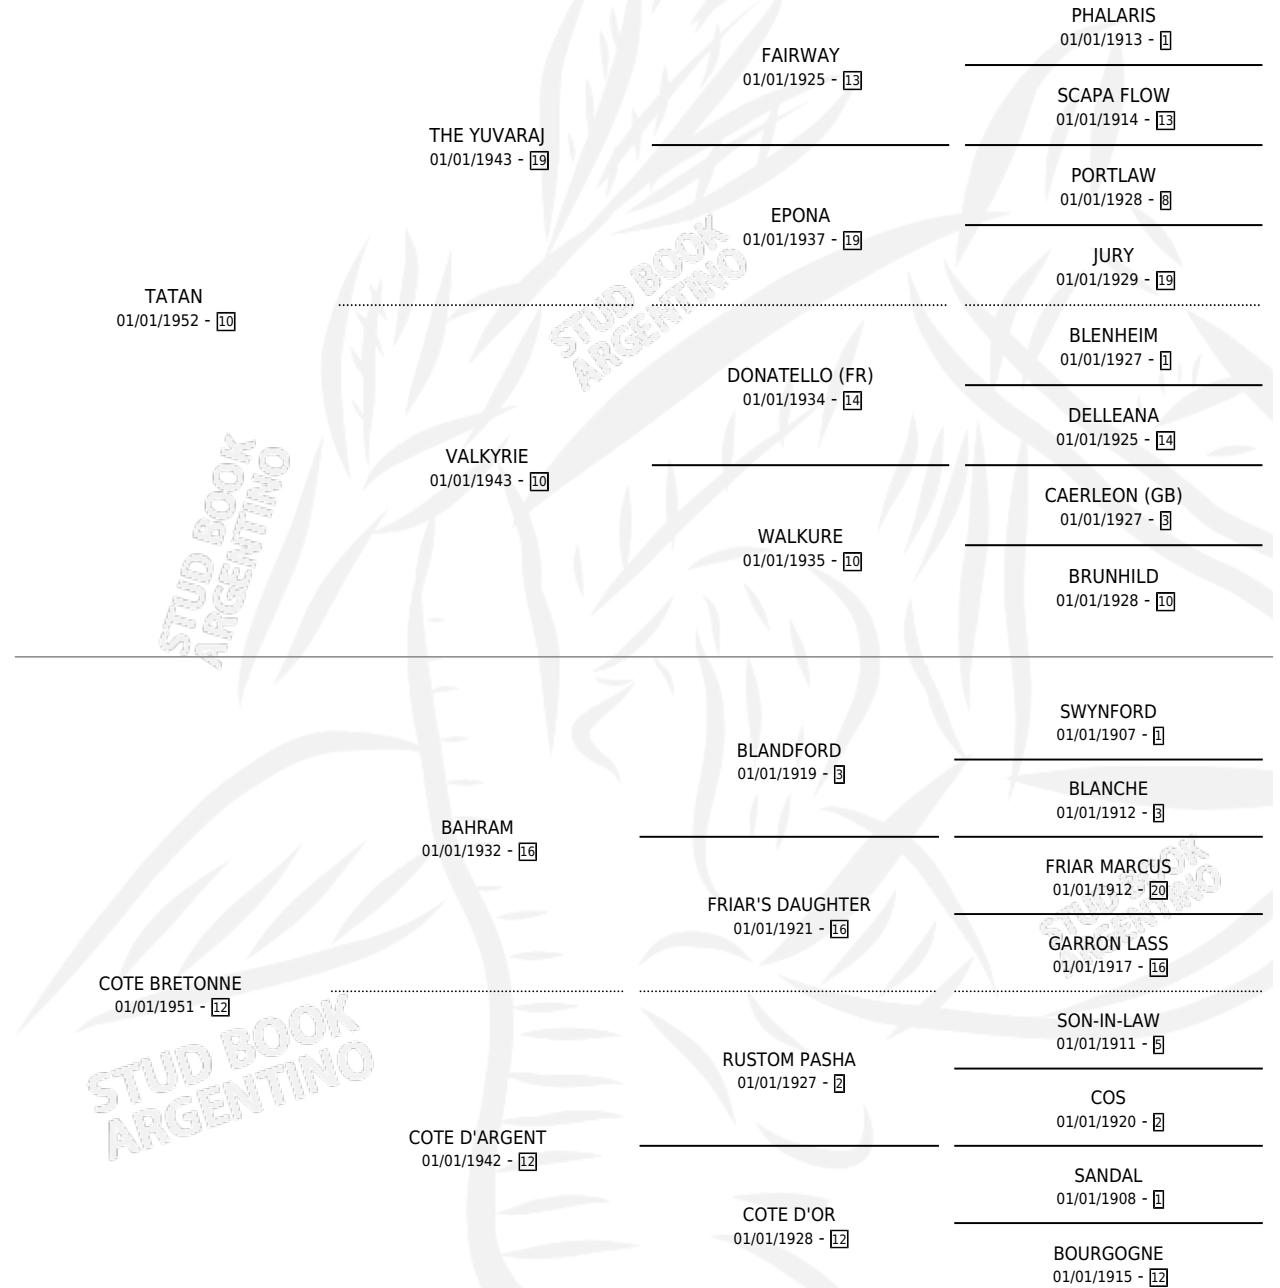

BELLE-ILE

por **TATAN** y **COTE BRETONNE** por **BAHRAM**

Argentina · Hembra · Zaino Doradillo · SP · 01/01/1960
Familia 12-d · Volumen 24

ESTADO

TIPIFICACIÓN SANGUÍNEA	X
TIPIFICACIÓN POR ADN	X
PASAPORTE	X
IDENTIFICACIÓN POR MICROCHIP	X
REPRODUCTOR	X

Lugar de nacimiento: Campo particular

Criador: Sin dato

~

HIJOS

	MACHOS	HEMBRAS
3 NACIERON	1	2
1 CORRIERON	1	0
1 GANARON	1	0
0 GANADORES CL	0 GANADORES GR	0 GANADORES G1

PEDIGREE