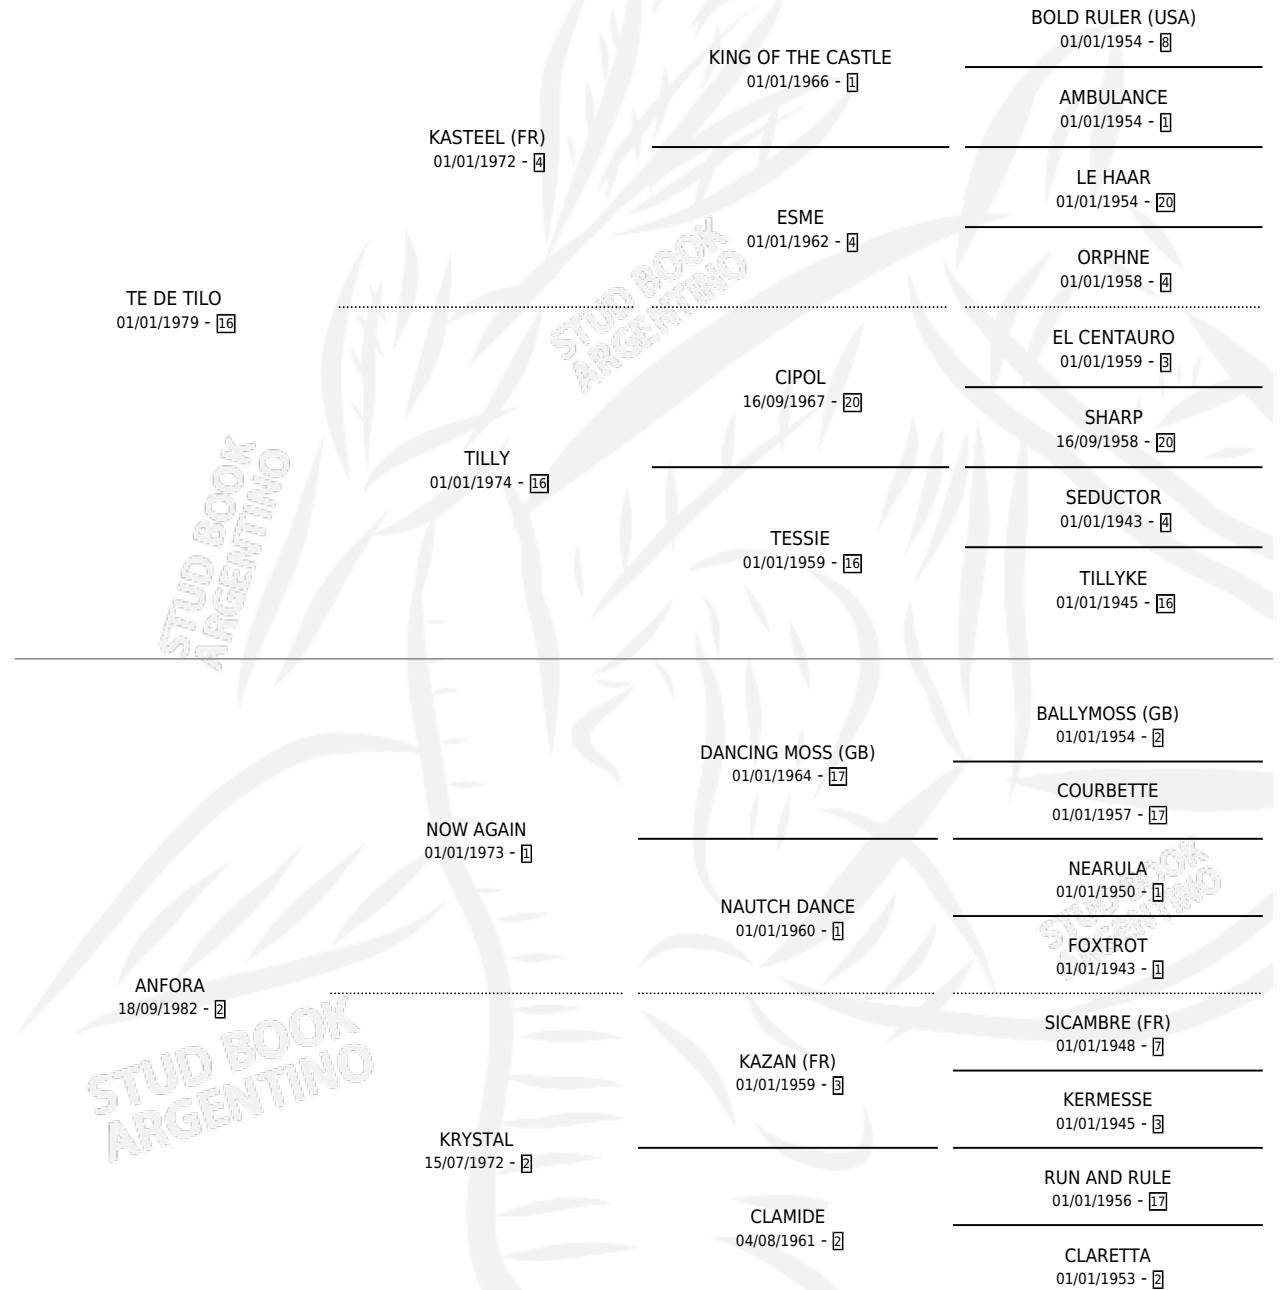

WILDBOURG

por **TE DE TILO** y **ANFORA** por **NOW AGAIN**

Argentina · Macho · Alazan · SP · 30/07/1991
Familia 2-g · Volumen 34

ESTADO

TIPIFICACIÓN SANGUÍNEA	X
TIPIFICACIÓN POR ADN	X
PASAPORTE	X
IDENTIFICACIÓN POR MICROCHIP	X
REPRODUCTOR	X

Lugar de nacimiento: Mariela Y Andrea

Criador: Sin dato

PEDIGREE

WILDBOURG

Datos oficiales del Stud Book Argentino

Documento generado el 05/05/2026

studbook.org.ar