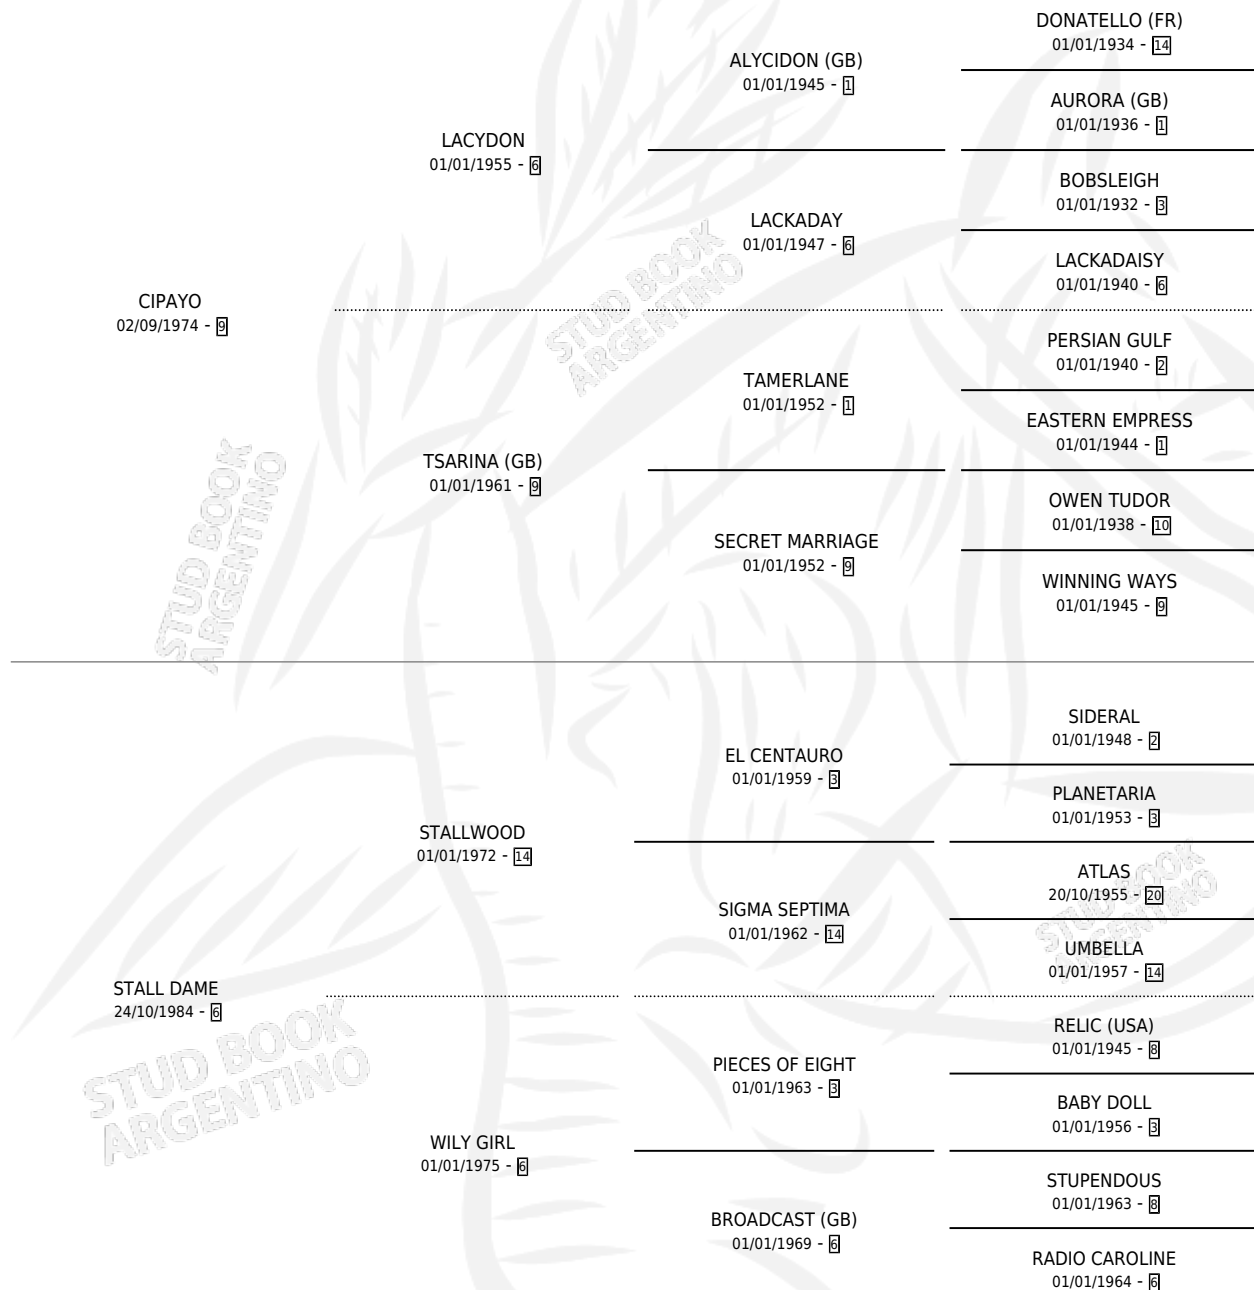

Lugar de nacimiento: La Irenita

Criador: Sin dato

~

HIJOS

	MACHOS	HEMBRAS
30 NACIERON	13	17
4 CORRIERON	2	2

SIN ACTUACIONES

PEDIGREE

CAMPAÑA

Solo carreras oficiales de Argentina

POR EDAD

EDAD	CC	1°	2°	3°	4°	5°	NP	CLC	CLG	CLCG1	CLGG1	IMPORTE	GANANCIA / CC
3 AÑOS	2	0	0	1	0	0	1	1	0	0	0	\$0	\$0
4 AÑOS	9	1	3	0	0	2	3	0	0	0	0	\$9,303	\$1,034
5 AÑOS	1	0	0	0	0	0	1	0	0	0	0	\$0	\$0
TOTALES	12	1	3	1	0	2	5	1	0	0	0	\$9,303	\$775
%		8.3%	25.0%	8.3%	0.0%	16.7%	41.7%	8.3%	0.0%	0.0%	0.0%		