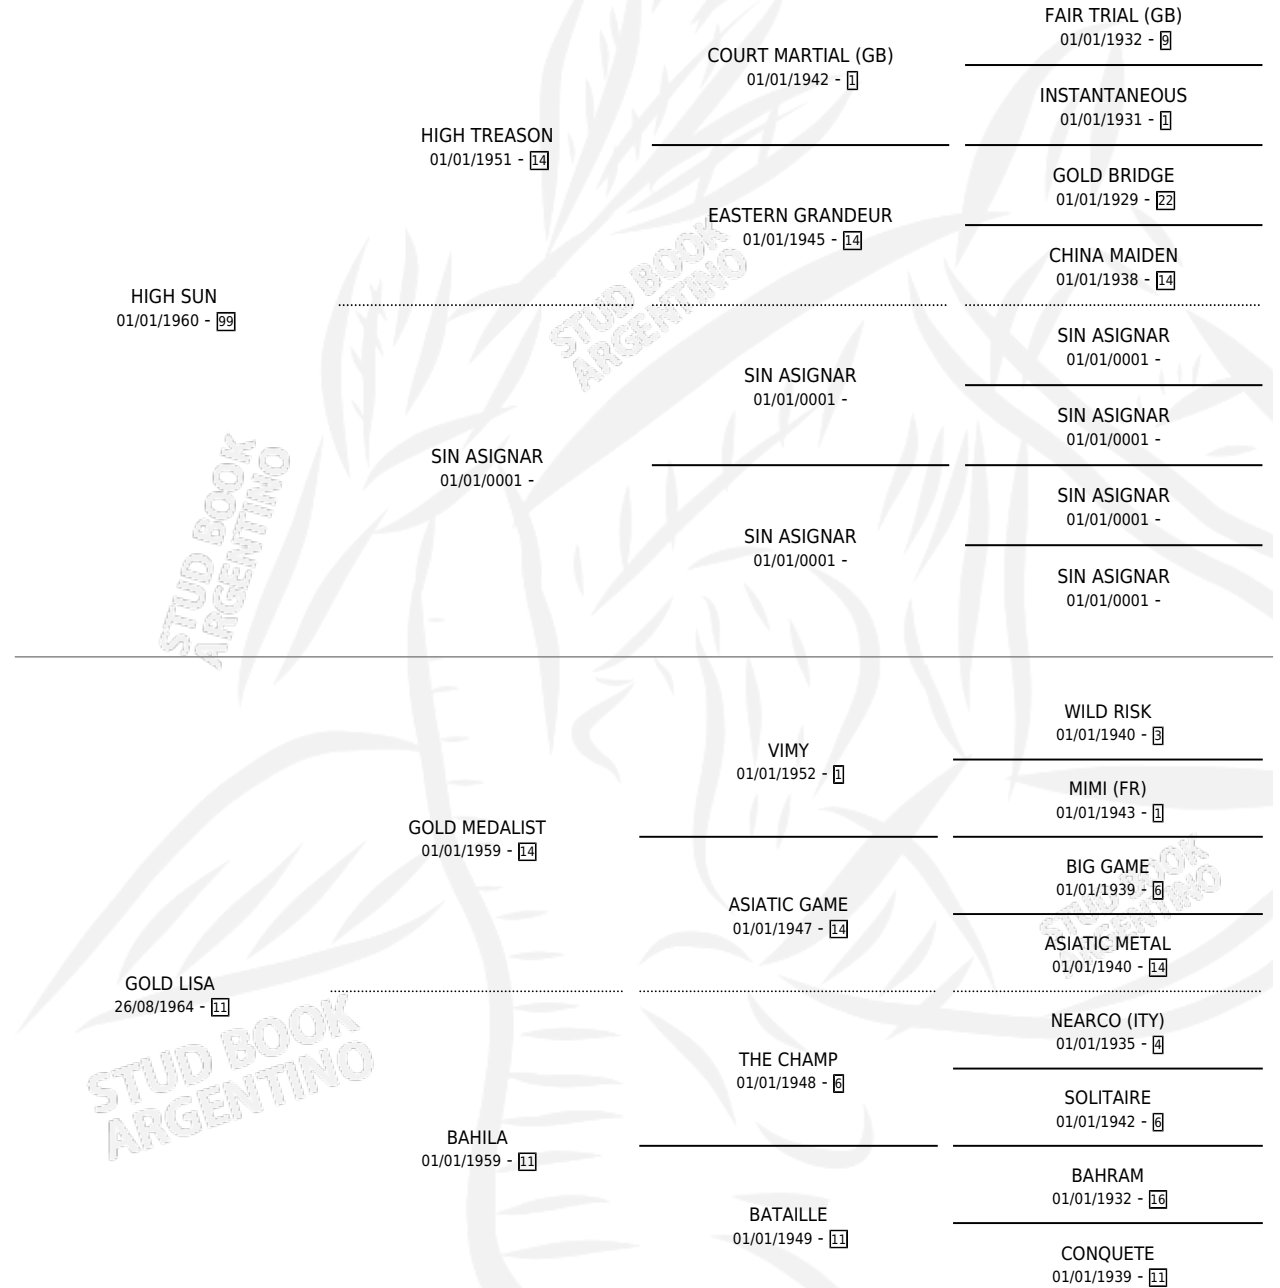

GOLD SUN

por HIGH SUN y GOLD LISA por GOLD MEDALIST

Argentina · Macho · Alazan · SP · 28/08/1971
Familia 11-a · Volumen 27

ESTADO

TIPIFICACIÓN SANGUÍNEA	X
TIPIFICACIÓN POR ADN	X
PASAPORTE	X
IDENTIFICACIÓN POR MICROCHIP	X
REPRODUCTOR	X

Lugar de nacimiento: Campo particular

Criador: Sin dato

PEDIGREE

GOLD SUN

Datos oficiales del Stud Book Argentino

Documento generado el 09/05/2026

studbook.org.ar