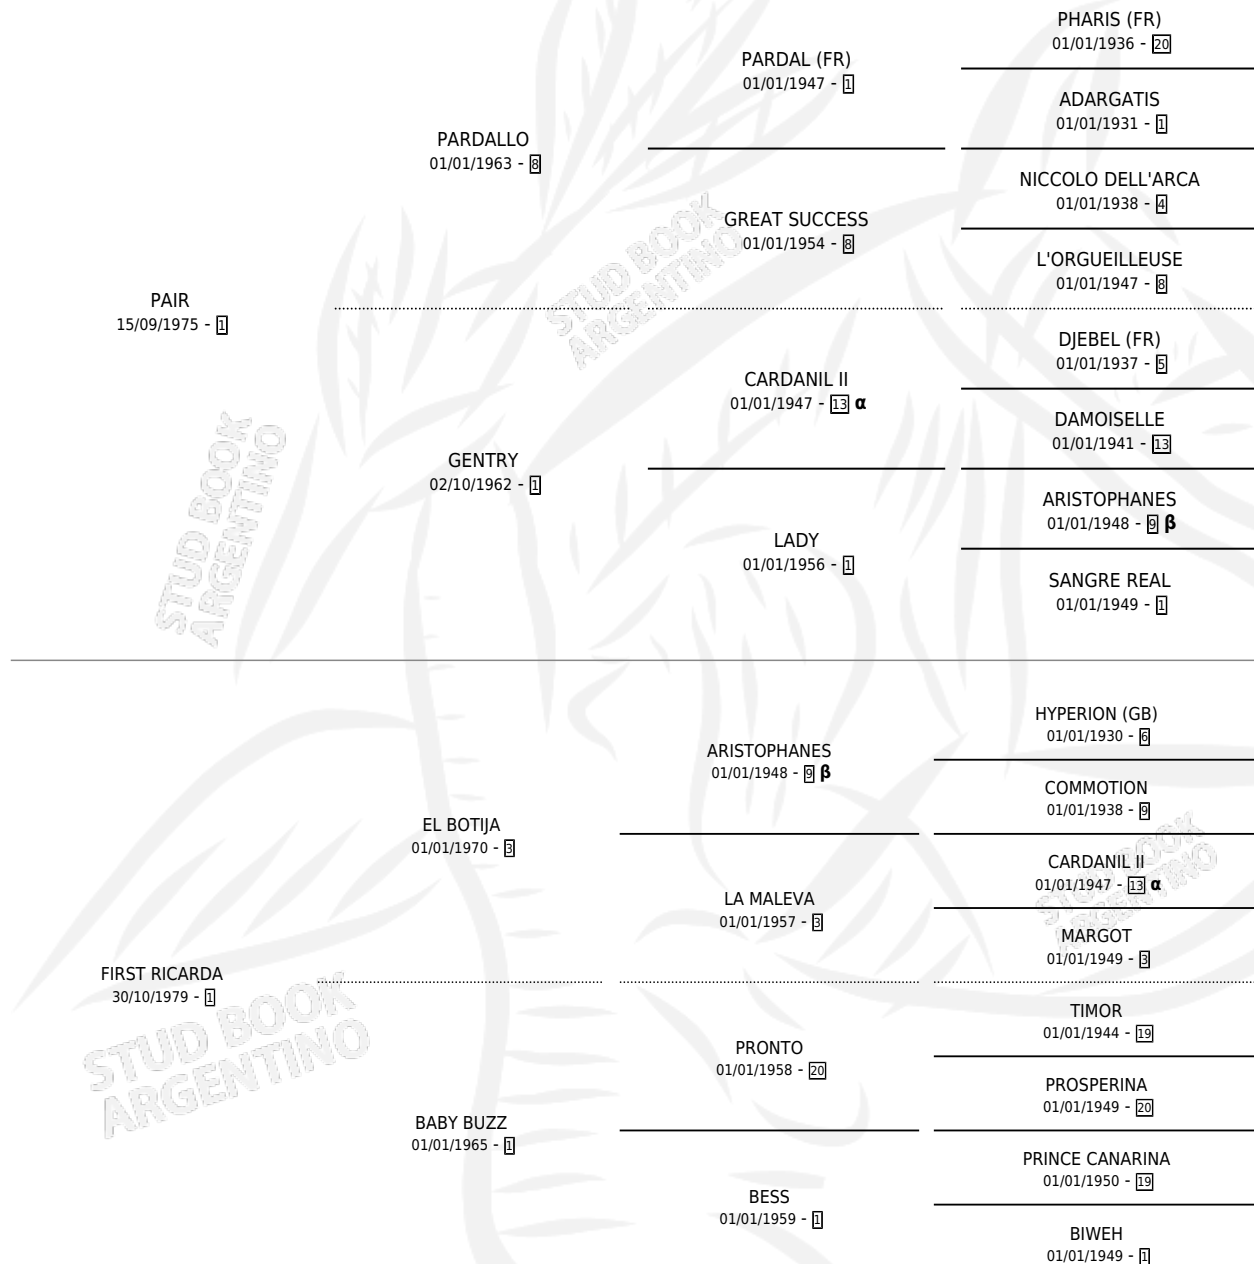

# PAIR BOTIJA

por PAIR y FIRST RICARDA por EL BOTIJA

Argentina · Macho · Alazan · SP · 22/08/1991  
Familia 1-t · Volumen 34

## ESTADO

TIPIFICACIÓN SANGUÍNEA	X
TIPIFICACIÓN POR ADN	X
PASAPORTE	X
IDENTIFICACIÓN POR MICROCHIP	X
REPRODUCTOR	X

**Lugar de nacimiento:** Don Waldino

**Criador:** Don Waldino

## PEDIGREE

INBREEDING :  $\alpha, \beta$