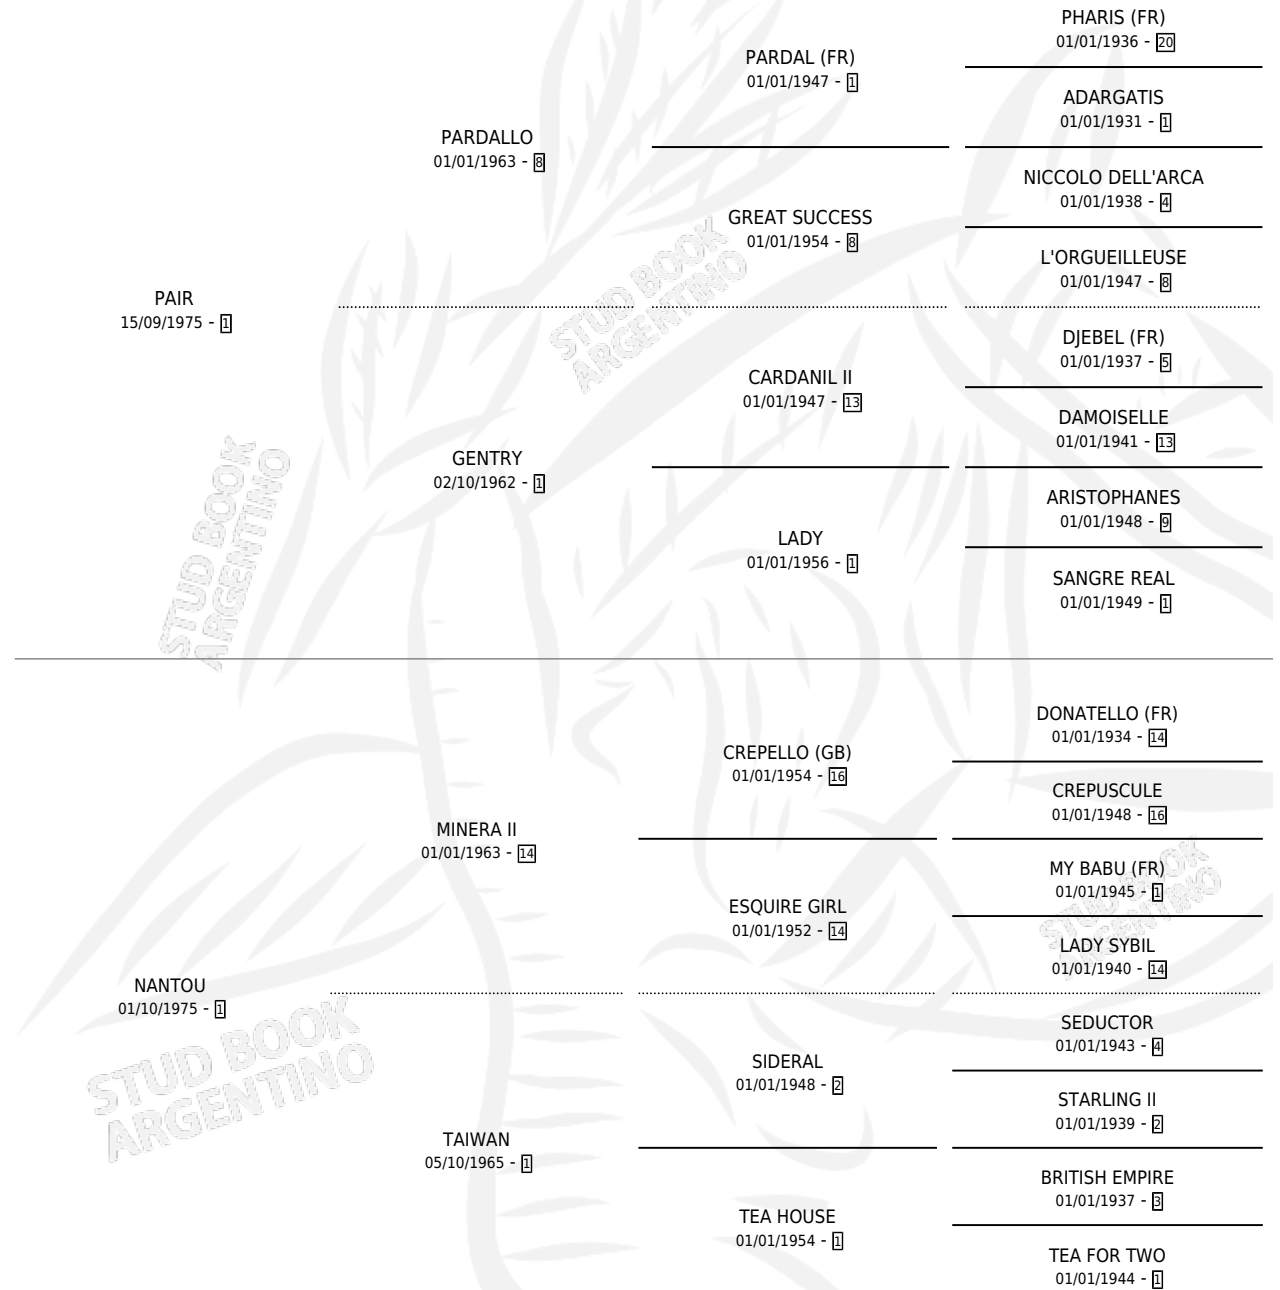

PAIR MINA

por PAIR y NANTOU por MINERA II

Argentina · Hembra · Zaino · SP · 01/09/1991
Familia 1-I · Volumen 34

ESTADO

TIPIFICACIÓN SANGUÍNEA	X
TIPIFICACIÓN POR ADN	X
PASAPORTE	X
IDENTIFICACIÓN POR MICROCHIP	X
REPRODUCTOR	X

Lugar de nacimiento: Don Waldino

Criador: Don Waldino

PEDIGREE

PAIR MINA

Datos oficiales del Stud Book Argentino

Documento generado el 02/05/2026

studbook.org.ar