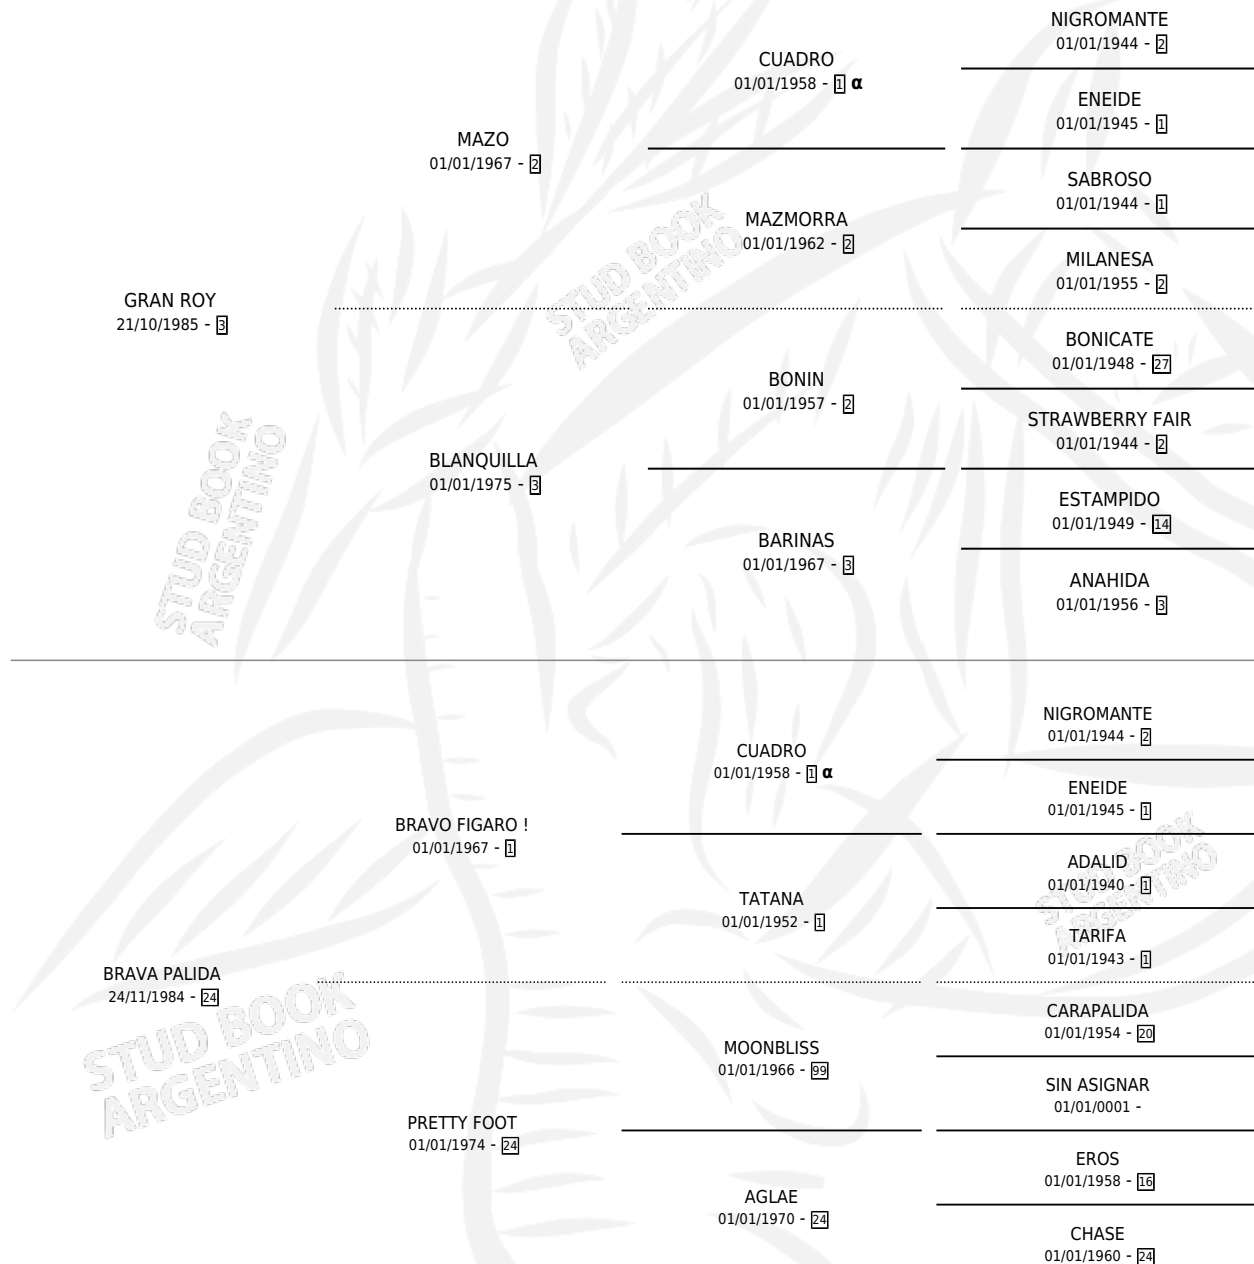

BRAVA MELY

por GRAN ROY y BRAVA PALIDA por BRAVO FIGARO !

Argentina · Hembra · Alazan · SP · 04/09/1991
Familia 24 · Volumen 34

ESTADO

TIPIFICACIÓN SANGUÍNEA	X
TIPIFICACIÓN POR ADN	X
PASAPORTE	X
IDENTIFICACIÓN POR MICROCHIP	X
REPRODUCTOR	X

Lugar de nacimiento: Juncarre

Criador: Sin dato

PEDIGREE

INBREEDING : α

CAMPAÑA

Solo carreras oficiales de Argentina

POR EDAD

EDAD	CC	1°	2°	3°	4°	5°	NP	CLC	CLG	CLCG1	CLGG1	IMPORTE	GANANCIA / CC
4 AÑOS	1	0	0	0	0	0	1	0	0	0	0	\$0	\$0
TOTALES	1	0	0	0	0	0	1	0	0	0	0	\$0	\$0
%		0.0%	0.0%	0.0%	0.0%	0.0%	100%	0.0%	0.0%	0.0%	0.0%		