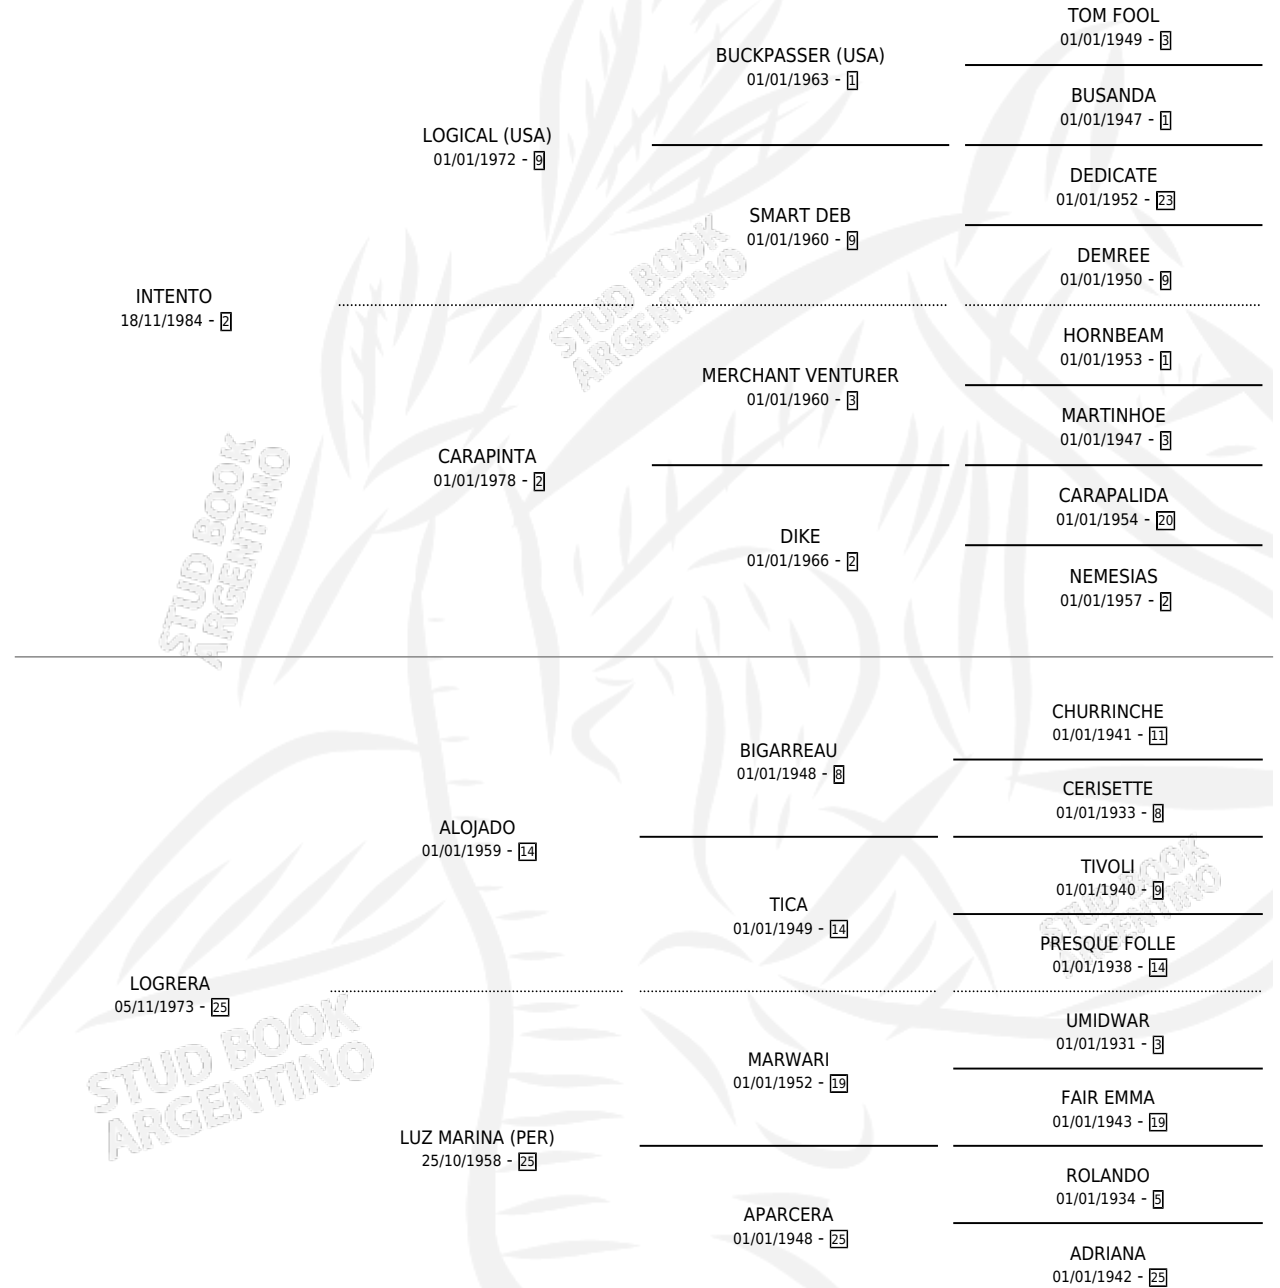

LOGRE INTENT

por INTENTO y LOGRERA por ALOJADO

Argentina · Macho · Zaino · SP · 01/08/1991
Familia 25 · Volumen 34

ESTADO

TIPIFICACIÓN SANGUÍNEA	X
TIPIFICACIÓN POR ADN	X
PASAPORTE	X
IDENTIFICACIÓN POR MICROCHIP	X
REPRODUCTOR	X

Lugar de nacimiento: Don Emilio

Criador: Sin dato

PEDIGREE

LOGRE INTENT

Datos oficiales del Stud Book Argentino

Documento generado el 25/04/2026

studbook.org.ar