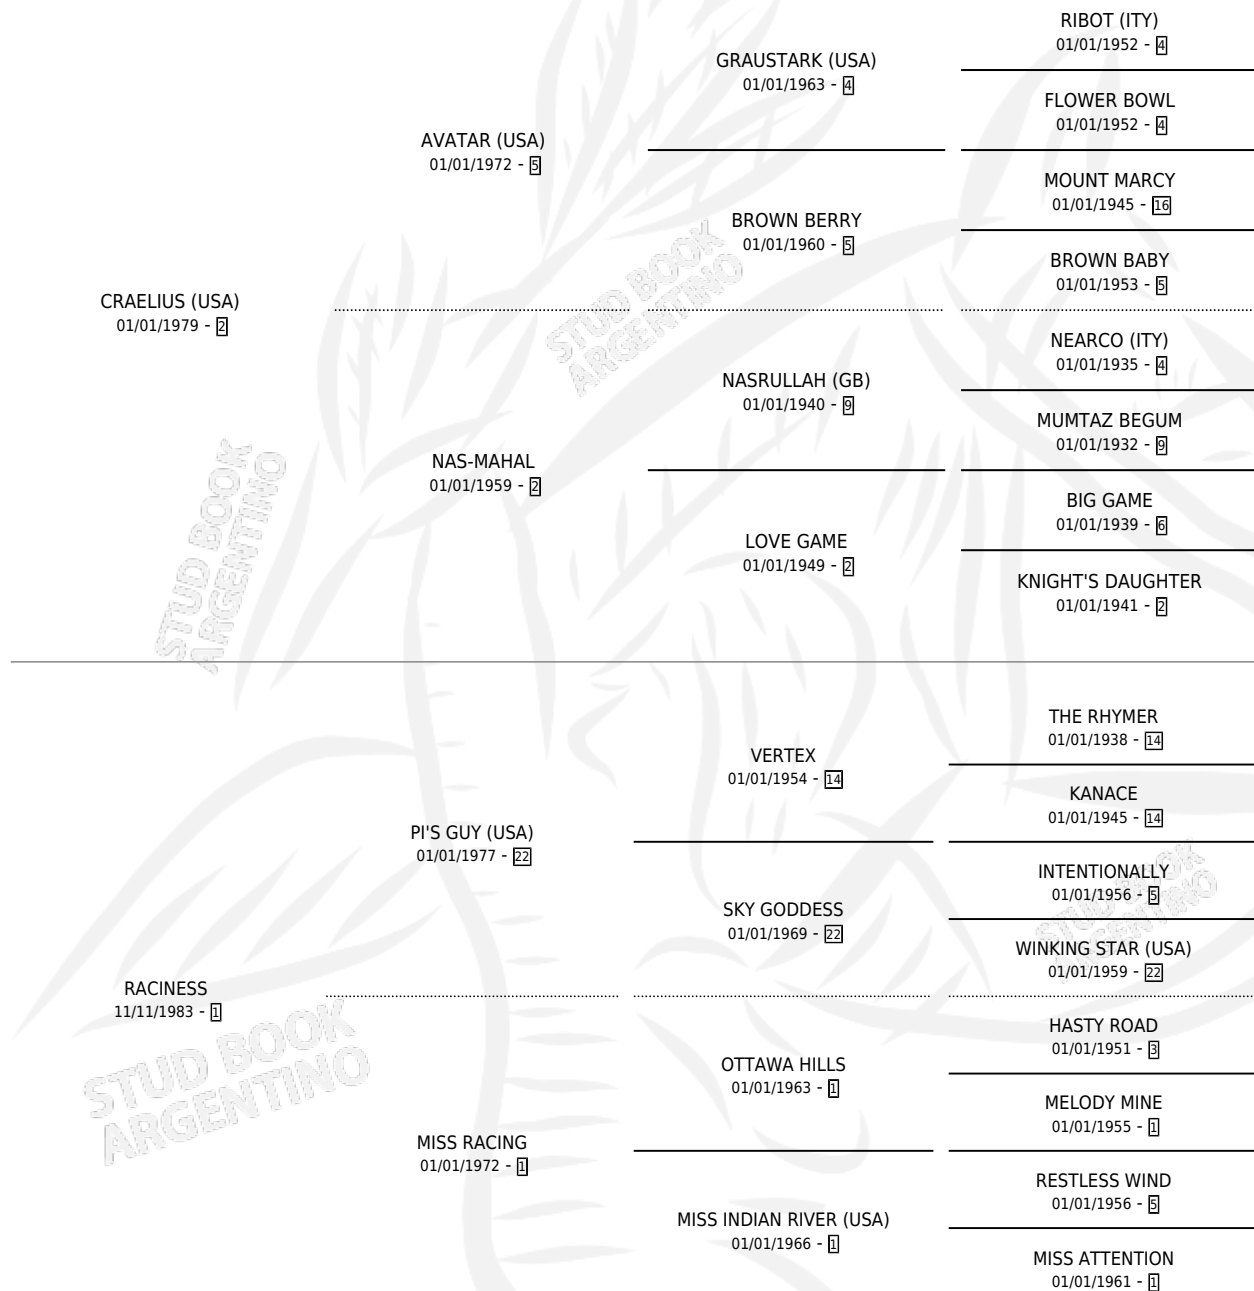

RACING ELIUS

por CRAELIUS (USA) y RACINESS por PI'S GUY (USA)

Argentina · Macho · Zaino · SP · 23/08/1991
Familia 1 · Volumen 34

ESTADO

TIPIFICACIÓN SANGUÍNEA	X
TIPIFICACIÓN POR ADN	X
PASAPORTE	X
IDENTIFICACIÓN POR MICROCHIP	X
REPRODUCTOR	X

Lugar de nacimiento: Santa Cecilia

Criador: Sin dato

PEDIGREE