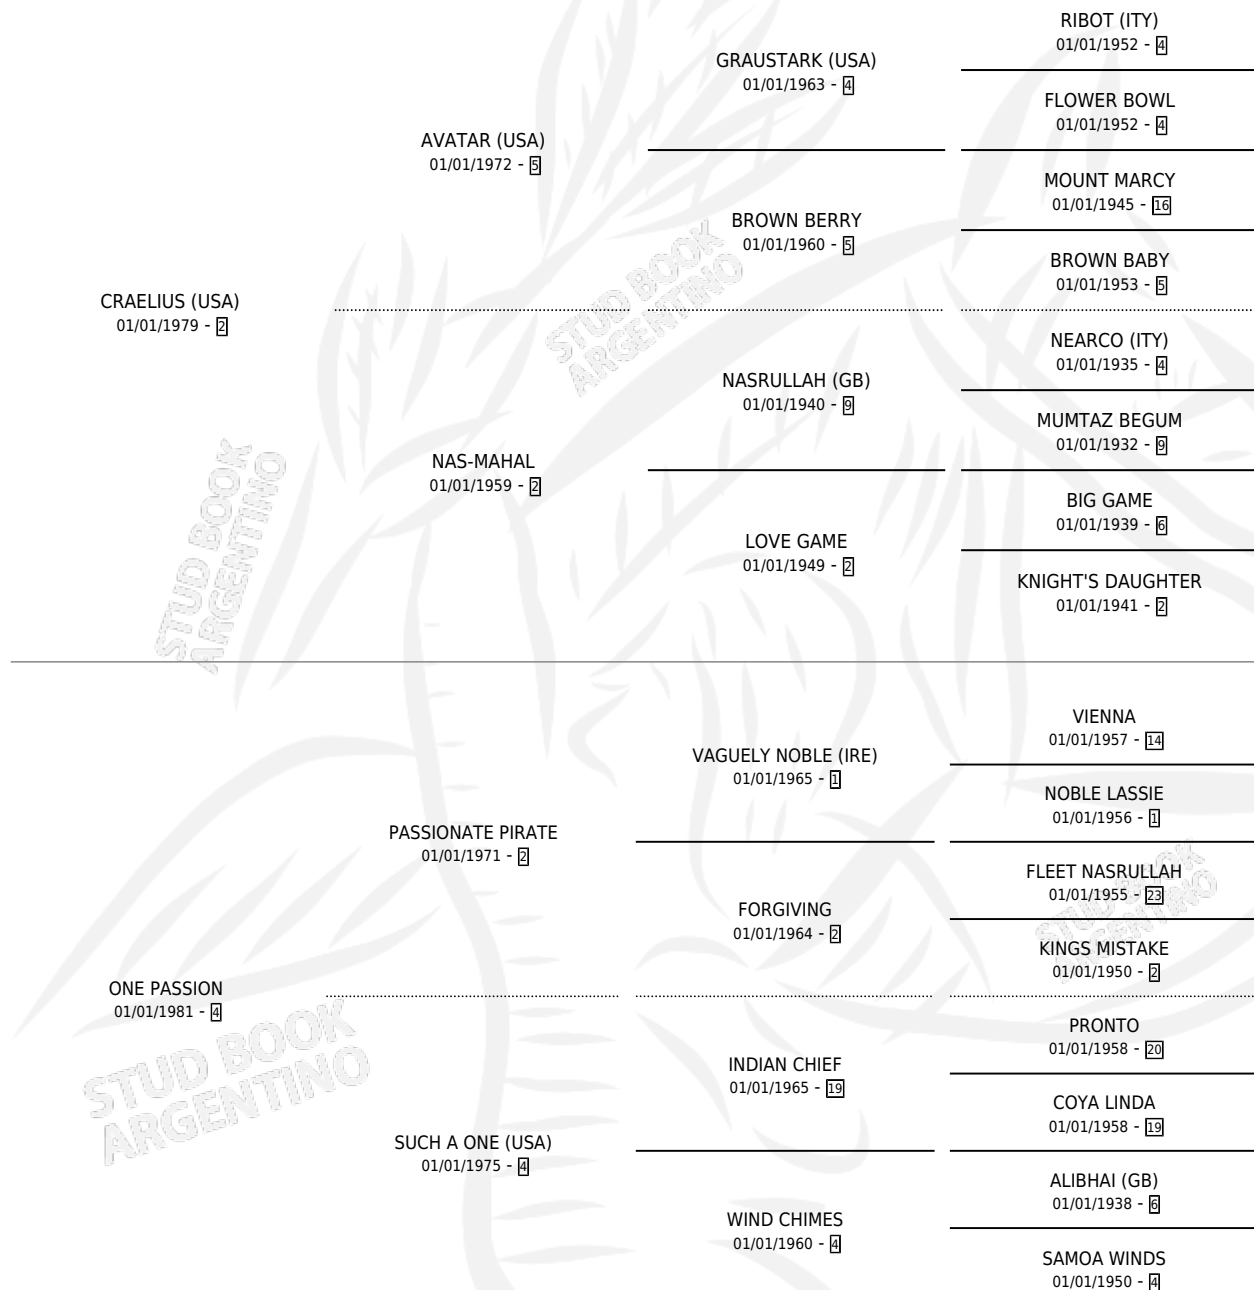

PASSION ELIUS

por CRAELIUS (USA) y ONE PASSION por PASSIONATE PIRATE

Argentina · Macho · Alazan · SP · 01/09/1991
Familia 4-k · Volumen 34

ESTADO

TIPIFICACIÓN SANGUÍNEA	✓
TIPIFICACIÓN POR ADN	X
PASAPORTE	X
IDENTIFICACIÓN POR MICROCHIP	X
REPRODUCTOR	X

Lugar de nacimiento: Santa Cecilia
Criador: Sin dato

PEDIGREE

EXPORTACIÓN / IMPORTACIÓN

FECHA	MOVIMIENTO	PAÍS
01/03/1995	EXPORTADO	PANAMA

~

CAMPAÑA

Solo carreras oficiales de Argentina

POR EDAD