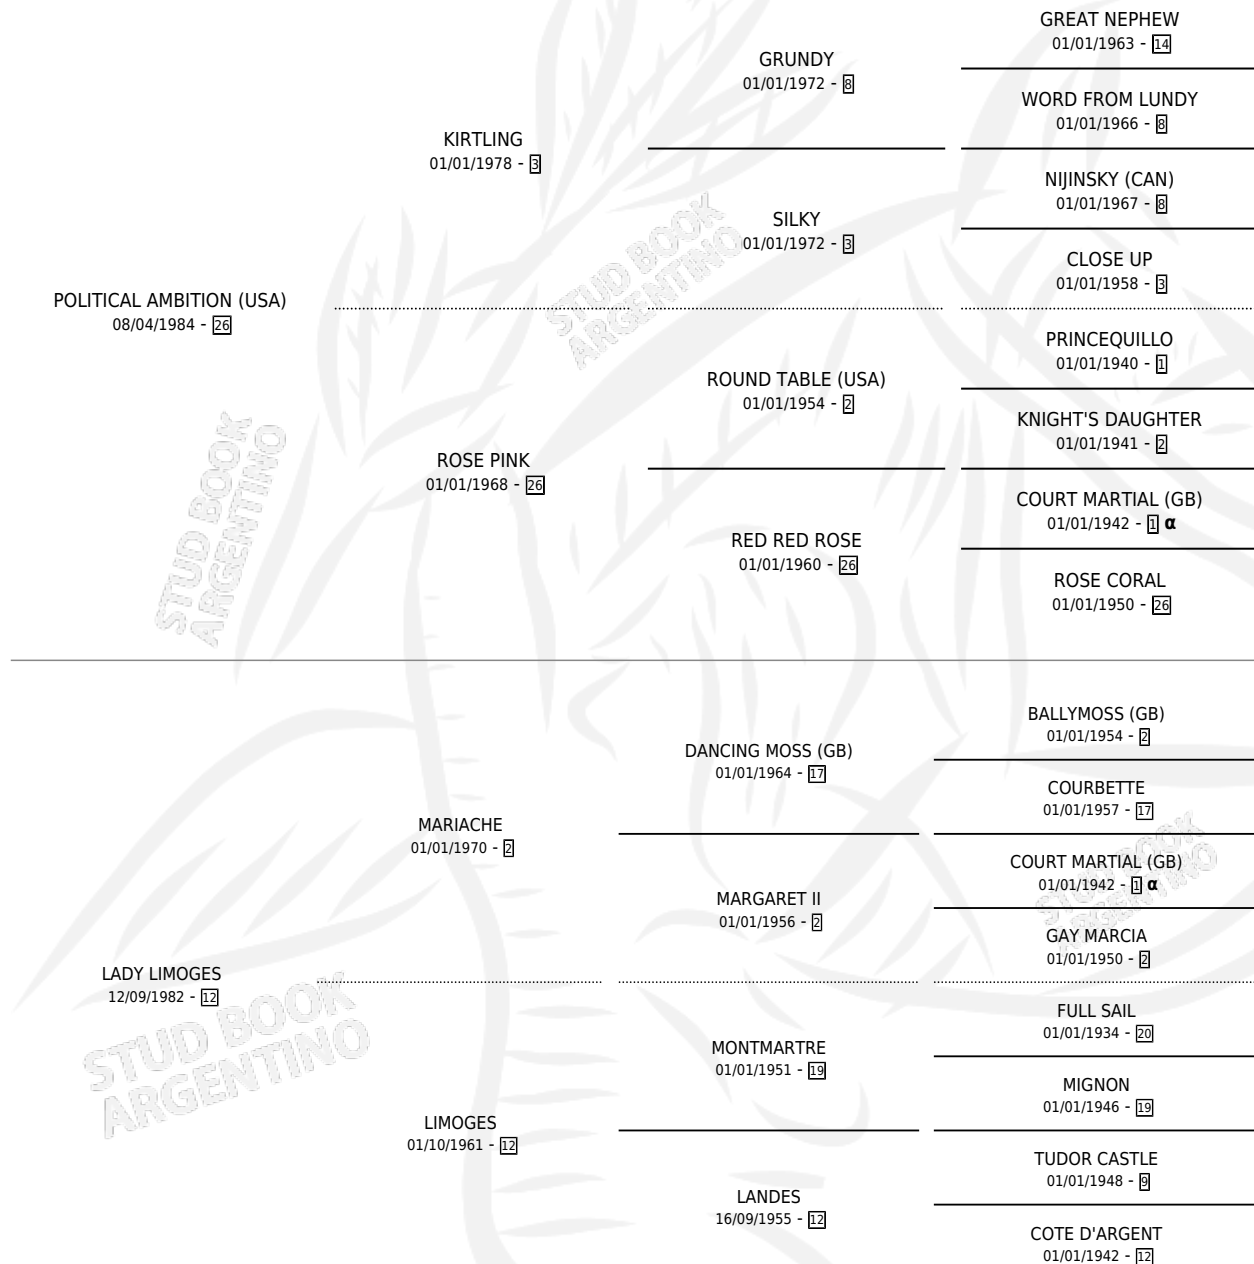

LISTED

por **POLITICAL AMBITION (USA)** y **LADY LIMOGES** por **MARIACHE**

Argentina · Macho · Alazan · SP · 02/08/1991
Familia 12-d · Volumen 34

ESTADO

TIPIFICACIÓN SANGUÍNEA	✓
TIPIFICACIÓN POR ADN	X
PASAPORTE	X
IDENTIFICACIÓN POR MICROCHIP	X
REPRODUCTOR	X

Lugar de nacimiento: Vacacion

Criador: Vacacion

PEDIGREE

INBREEDING : α

LISTED

Datos oficiales del Stud Book Argentino

Documento generado el 02/05/2026

studbook.org.ar