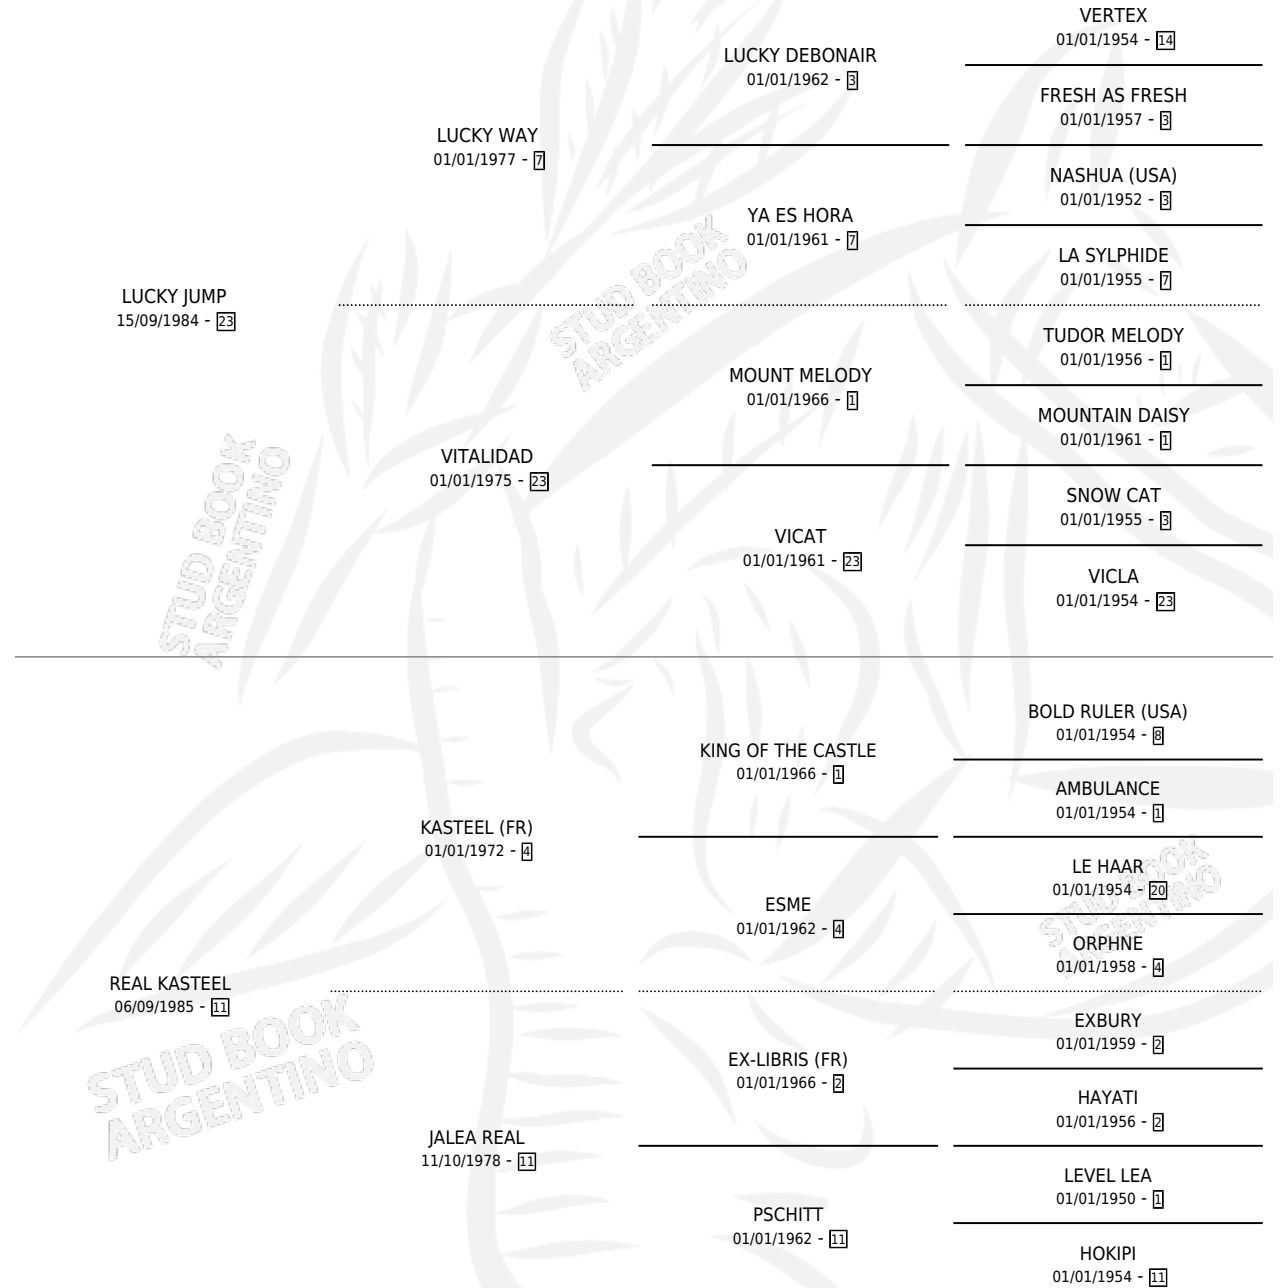

REAL JUMP

por LUCKY JUMP y REAL KASTEEL por KASTEEL (FR)

Argentina · Macho · Zaino Colorado · SP · 22/08/1991
Familia 11-c · Volumen 34

ESTADO

TIPIFICACIÓN SANGUÍNEA	X
TIPIFICACIÓN POR ADN	X
PASAPORTE	X
IDENTIFICACIÓN POR MICROCHIP	X
REPRODUCTOR	X

Lugar de nacimiento: Los Nine

Criador: Los Nine

PEDIGREE