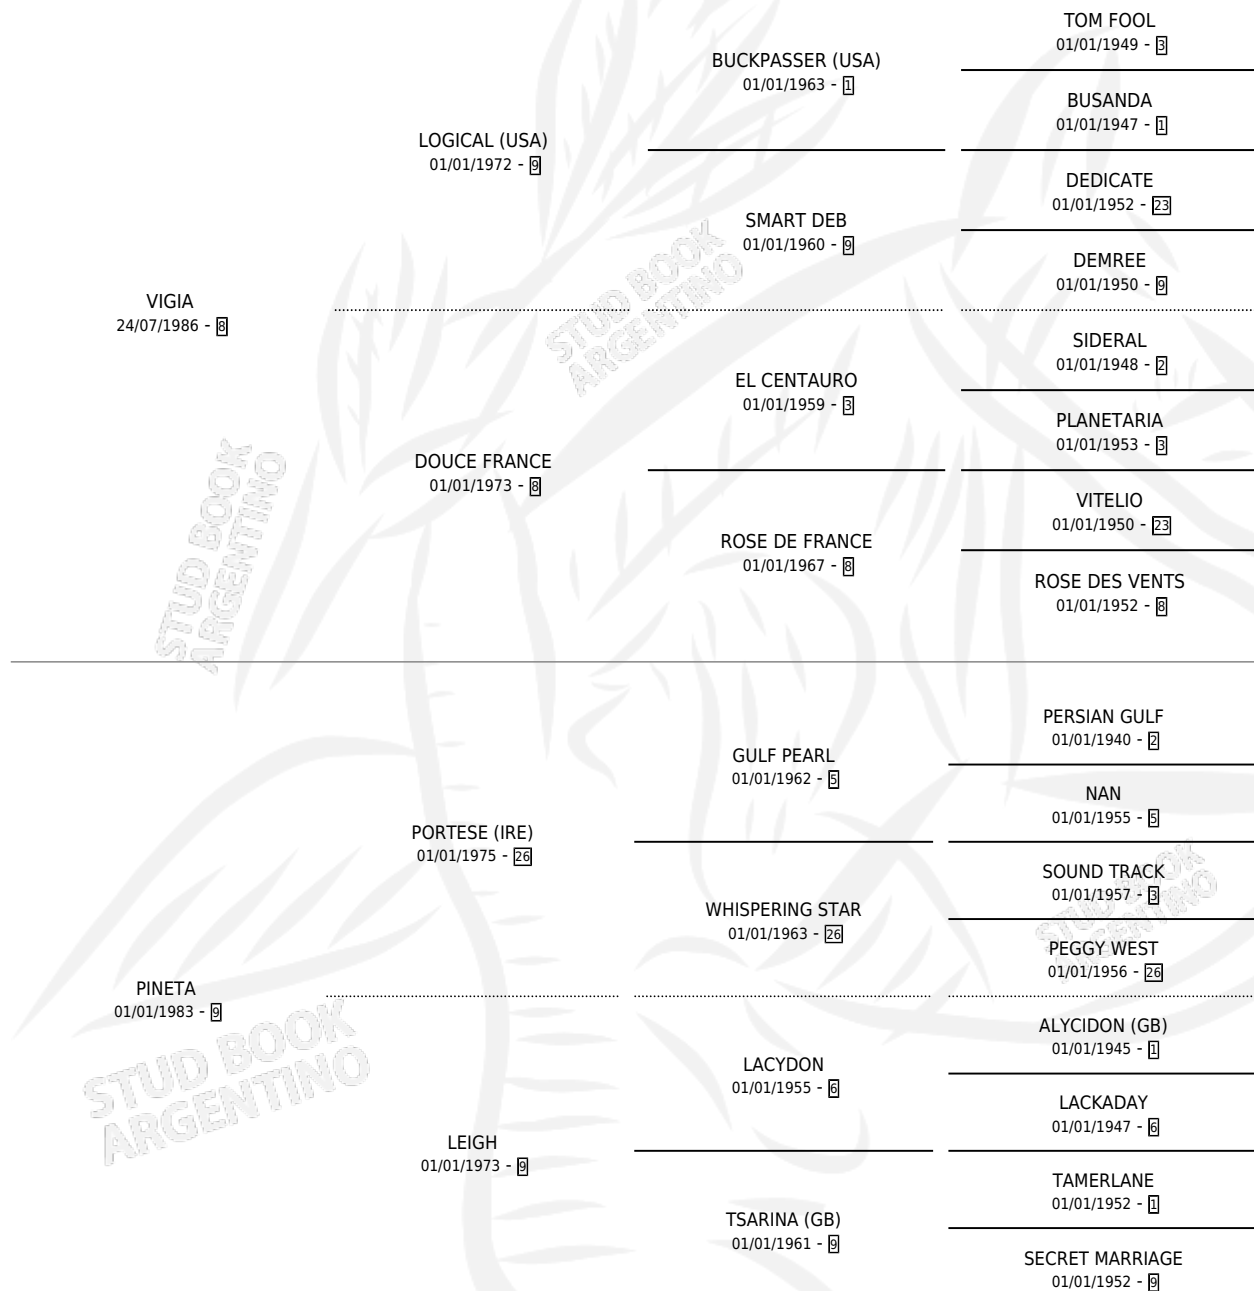

VIANDANTE

por VIGIA y PINETA por PORTESE (IRE)

Argentina · Macho · Zaino Colorado · SP · 30/08/1991
Familia 9-h · Volumen 34

ESTADO

TIPIFICACIÓN SANGUÍNEA	X
TIPIFICACIÓN POR ADN	X
PASAPORTE	X
IDENTIFICACIÓN POR MICROCHIP	X
REPRODUCTOR	X

Lugar de nacimiento: Las Arrobles

Criador: Sin dato

PEDIGREE

CAMPAÑA

Solo carreras oficiales de Argentina

POR EDAD

EDAD	CC	1°	2°	3°	4°	5°	NP	CLC	CLG	CLCG1	CLGG1	IMPORTE	GANANCIA / CC
4 AÑOS	8	4	1	1	1	0	1	0	0	0	0	\$23,874	\$2,984
5 AÑOS	3	1	0	0	1	1	0	0	0	0	0	\$7,255	\$2,418
6 AÑOS	2	0	0	0	0	0	2	0	0	0	0	\$0	\$0
7 AÑOS	4	0	1	0	0	0	3	0	0	0	0	\$820	\$205
8 AÑOS	2	0	0	0	1	1	0	0	0	0	0	\$190	\$95
TOTALES	19	5	2	1	3	2	6	0	0	0	0	\$32,139	\$1,692
%		26.3%	10.5%	5.3%	15.8%	10.5%	31.6%	0.0%	0.0%	0.0%	0.0%		

Ganador de 5 carreras en San Isidro y Palermo debutando - \$32,139, a los 4 y 5 años, incluso Barranquero (H), 2do Penny Post (H), 3ro Moloch Hcap..

POR DISTANCIA

HIPODROMO	CC	1°	2°	3°	4°	5°	NP	CLC	CLG	CLCG1	CLGG1	IMPORTE
PALERMO	17	4	2	1	3	2	5	0	0	0	0	\$26,839
1000 MTS	16	4	2	1	3	2	4	0	0	0	0	\$26,839
1200 MTS	1	0	0	0	0	0	1	0	0	0	0	\$0
SAN ISIDRO	2	1	0	0	0	0	1	0	0	0	0	\$5,300
1000 MTS	2	1	0	0	0	0	1	0	0	0	0	\$5,300