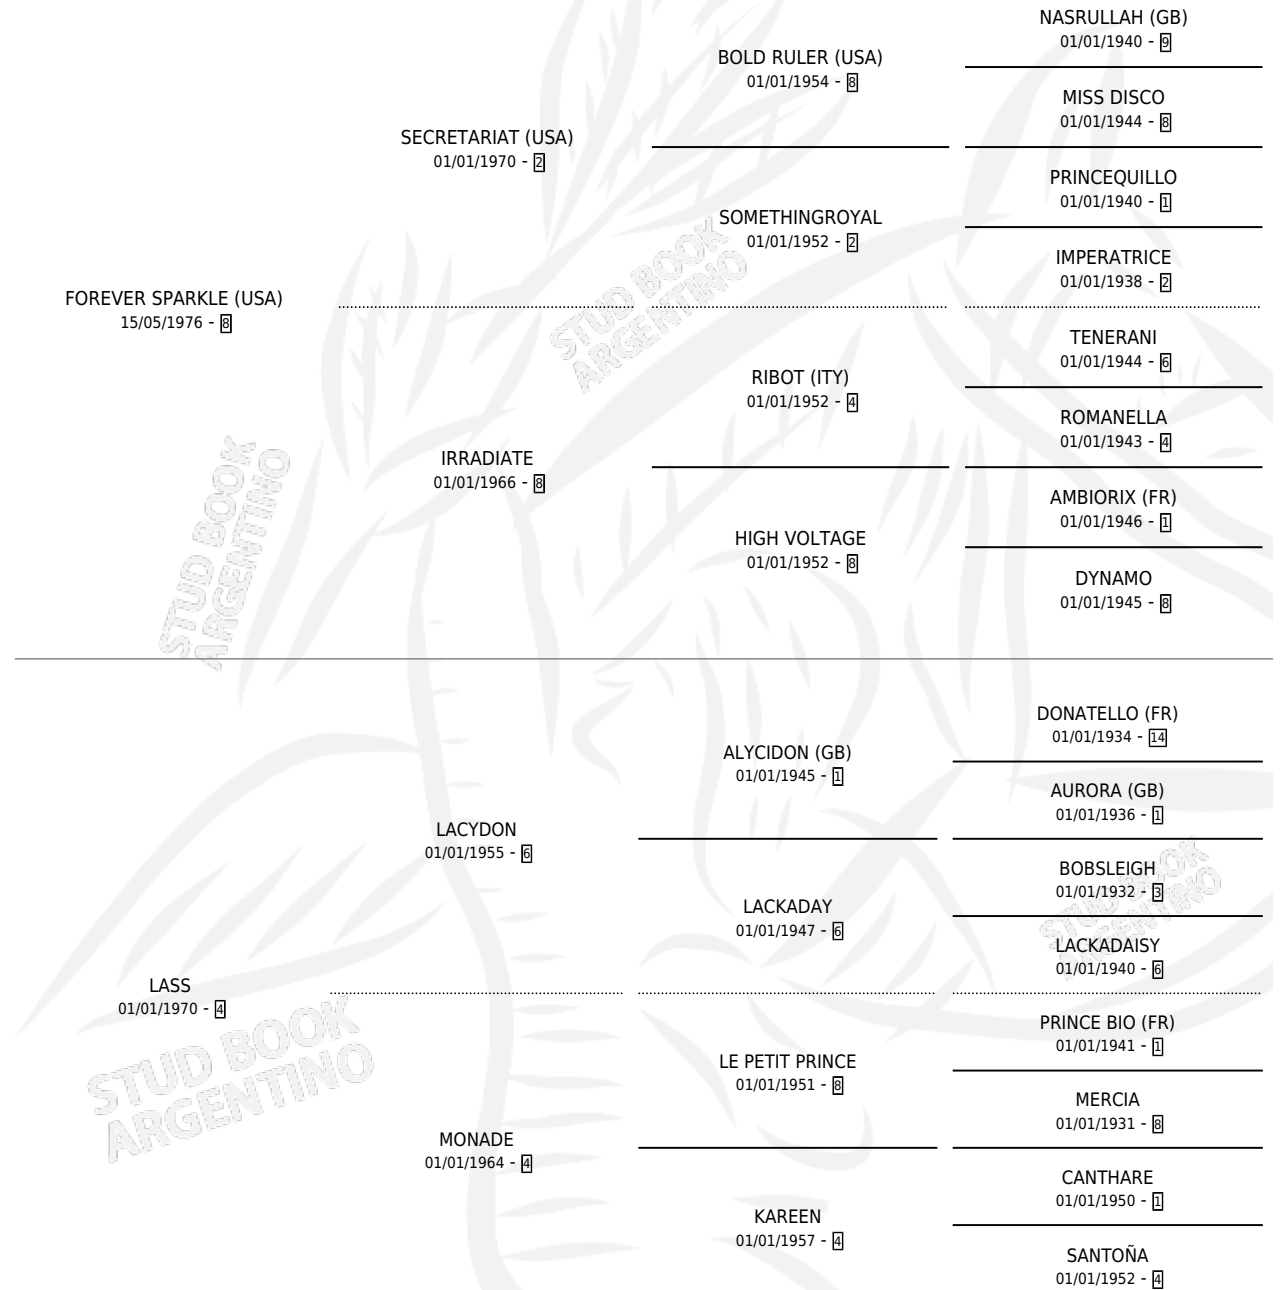

Lugar de nacimiento: Rancho Lujan

Criador: Sin dato

~

HIJOS

	MACHOS	HEMBRAS
3 NACIERON	1	2
3 CORRIERON	1	2
2 GANARON	1	1
0 GANADORES CL	0 GANADORES GR	0 GANADORES G1

PEDIGREE

CAMPAÑA

Solo carreras oficiales de Argentina