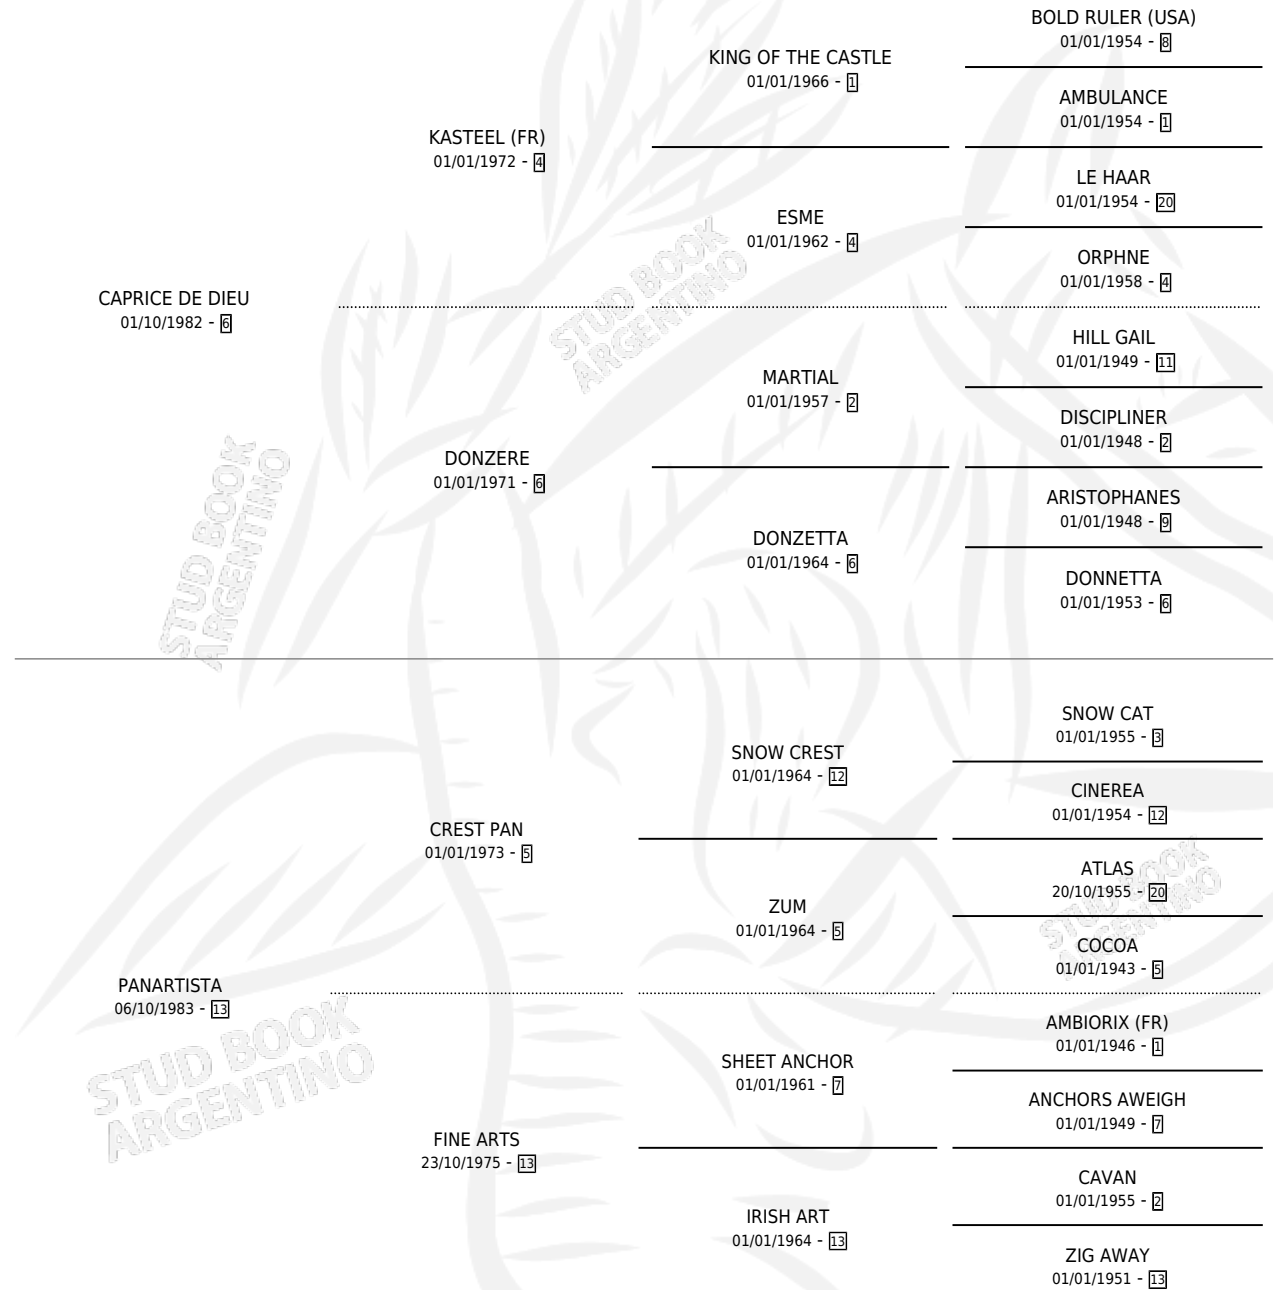

HEADLINE

por **CAPRICE DE DIEU** y **PANARTISTA** por **CREST PAN**

Argentina · Macho · Zaino Doradillo · SP · 12/08/1991
Familia 13 · Volumen 34

ESTADO

TIPIFICACIÓN SANGUÍNEA	X
TIPIFICACIÓN POR ADN	X
PASAPORTE	X
IDENTIFICACIÓN POR MICROCHIP	X
REPRODUCTOR	X

Lugar de nacimiento: Panamericano

Criador: Sin dato

PEDIGREE

HEADLINE

Datos oficiales del Stud Book Argentino

Documento generado el 06/05/2026

studbook.org.ar