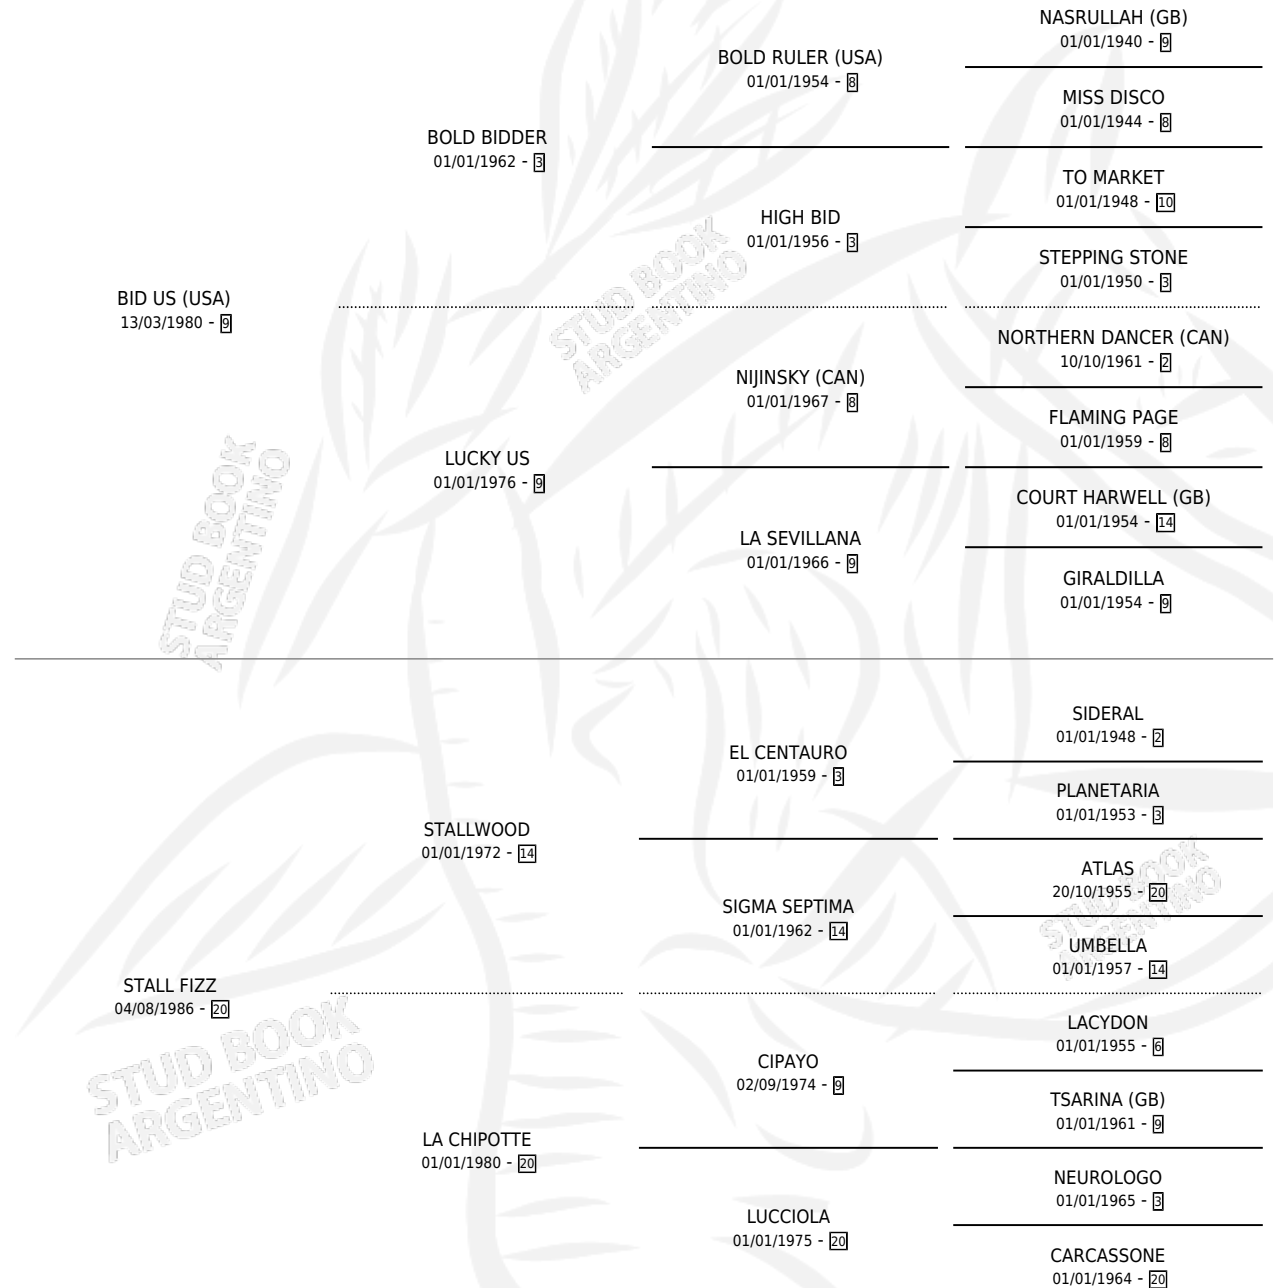

DEBOCHADA

por **BID US (USA)** y **STALL FIZZ** por **STALLWOOD**

Argentina · Hembra · Zaino Doradillo · SP · 19/08/1991
Familia 20-c · Volumen 34

ESTADO

TIPIFICACIÓN SANGUÍNEA	✓
TIPIFICACIÓN POR ADN	✓
PASAPORTE	X
IDENTIFICACIÓN POR MICROCHIP	X
REPRODUCTOR	✓

Lugar de nacimiento: El Manzanar

Criador: El Manzanar

~

HIJOS

	MACHOS	HEMBRAS
10 NACIERON	7	3
8 CORRIERON	6	2
4 GANARON	3	1
1 GANADORES CL	0 GANADORES GR	0 GANADORES G1

PEDIGREE

CAMPAÑA

Solo carreras oficiales de Argentina