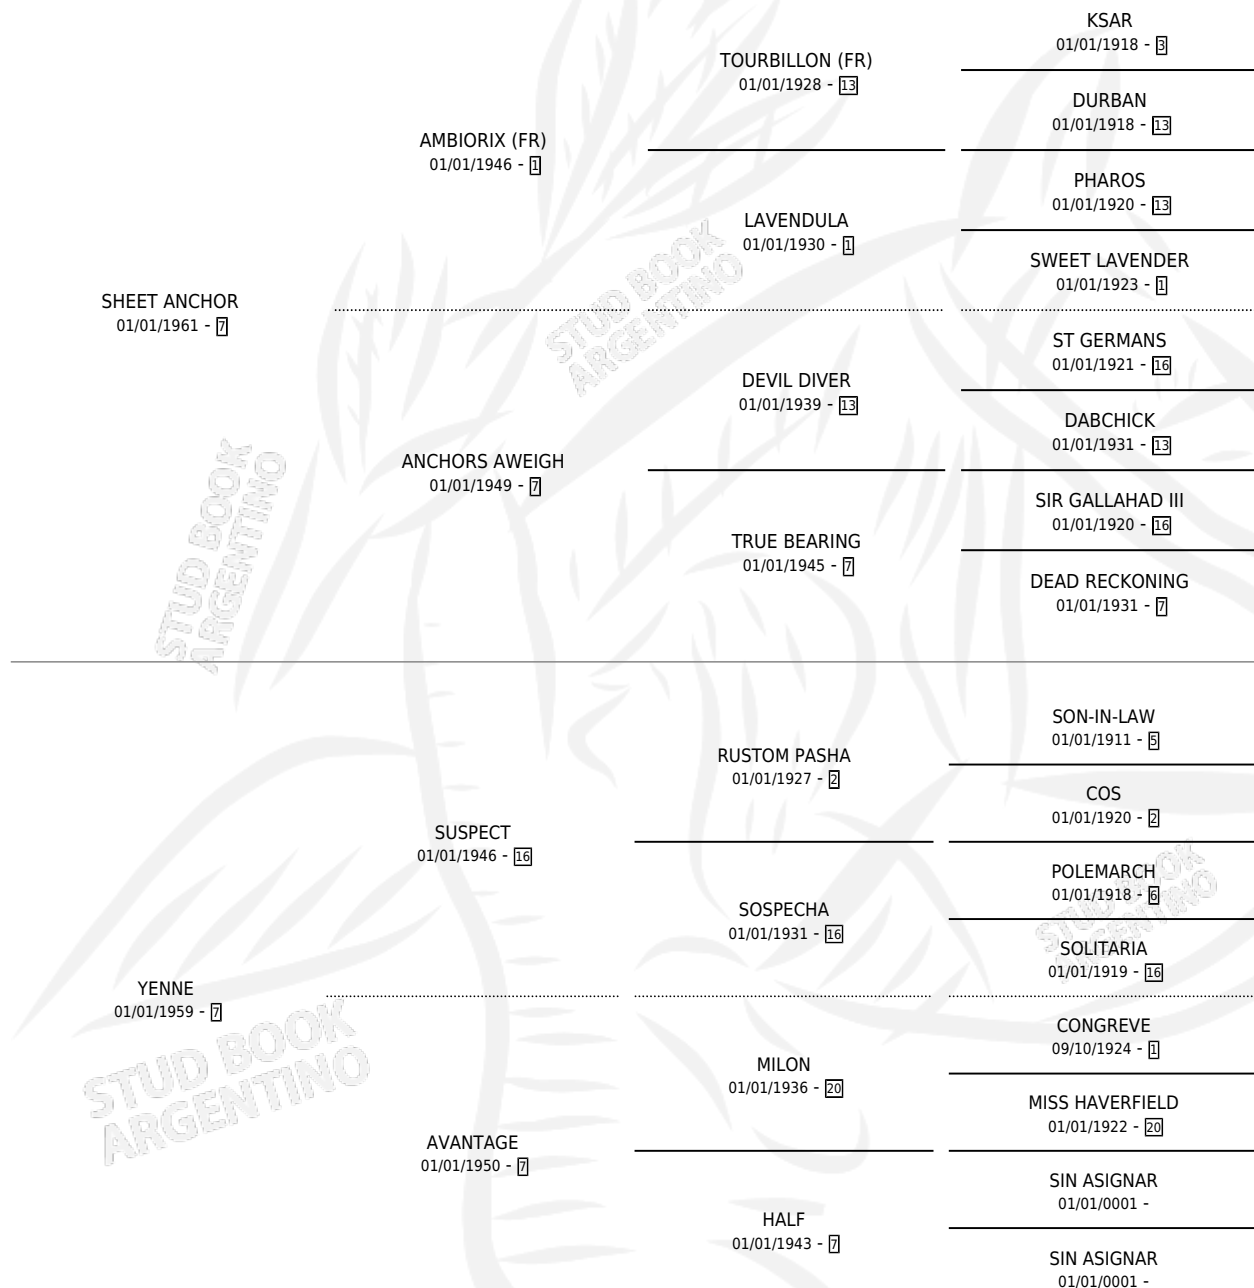

YABANCA

por SHEET ANCHOR y YENNE por SUSPECT

Argentina · Hembra · Zaino Negro · SP · 01/01/1971
Familia 7 · Volumen 27

ESTADO

TIPIFICACIÓN SANGUÍNEA	X
TIPIFICACIÓN POR ADN	X
PASAPORTE	X
IDENTIFICACIÓN POR MICROCHIP	X
REPRODUCTOR	✓

Lugar de nacimiento: Campo particular

Criador: Sin dato

~

HIJOS

	MACHOS	HEMBRAS
4 NACIERON	1	3
1 CORRIERON	0	1
1 GANARON	0	1
0 GANADORES CL	0 GANADORES GR	0 GANADORES G1

PEDIGREE

S

mientos 2 / Efectividad 100%

PADRILLO	PRODUCTO	CRIADOR	1ER SERVICIO	ÚLTIMO SERVICIO
EL GORDO	FAT BANCA (H Z, 23/10/1984)	SIN DATO		
EL GORDO	BIENVENU (M Z, 19/10/1985)	SIN DATO		

YABANCA

Datos oficiales del Stud Book Argentino

Documento generado el 09/05/2026