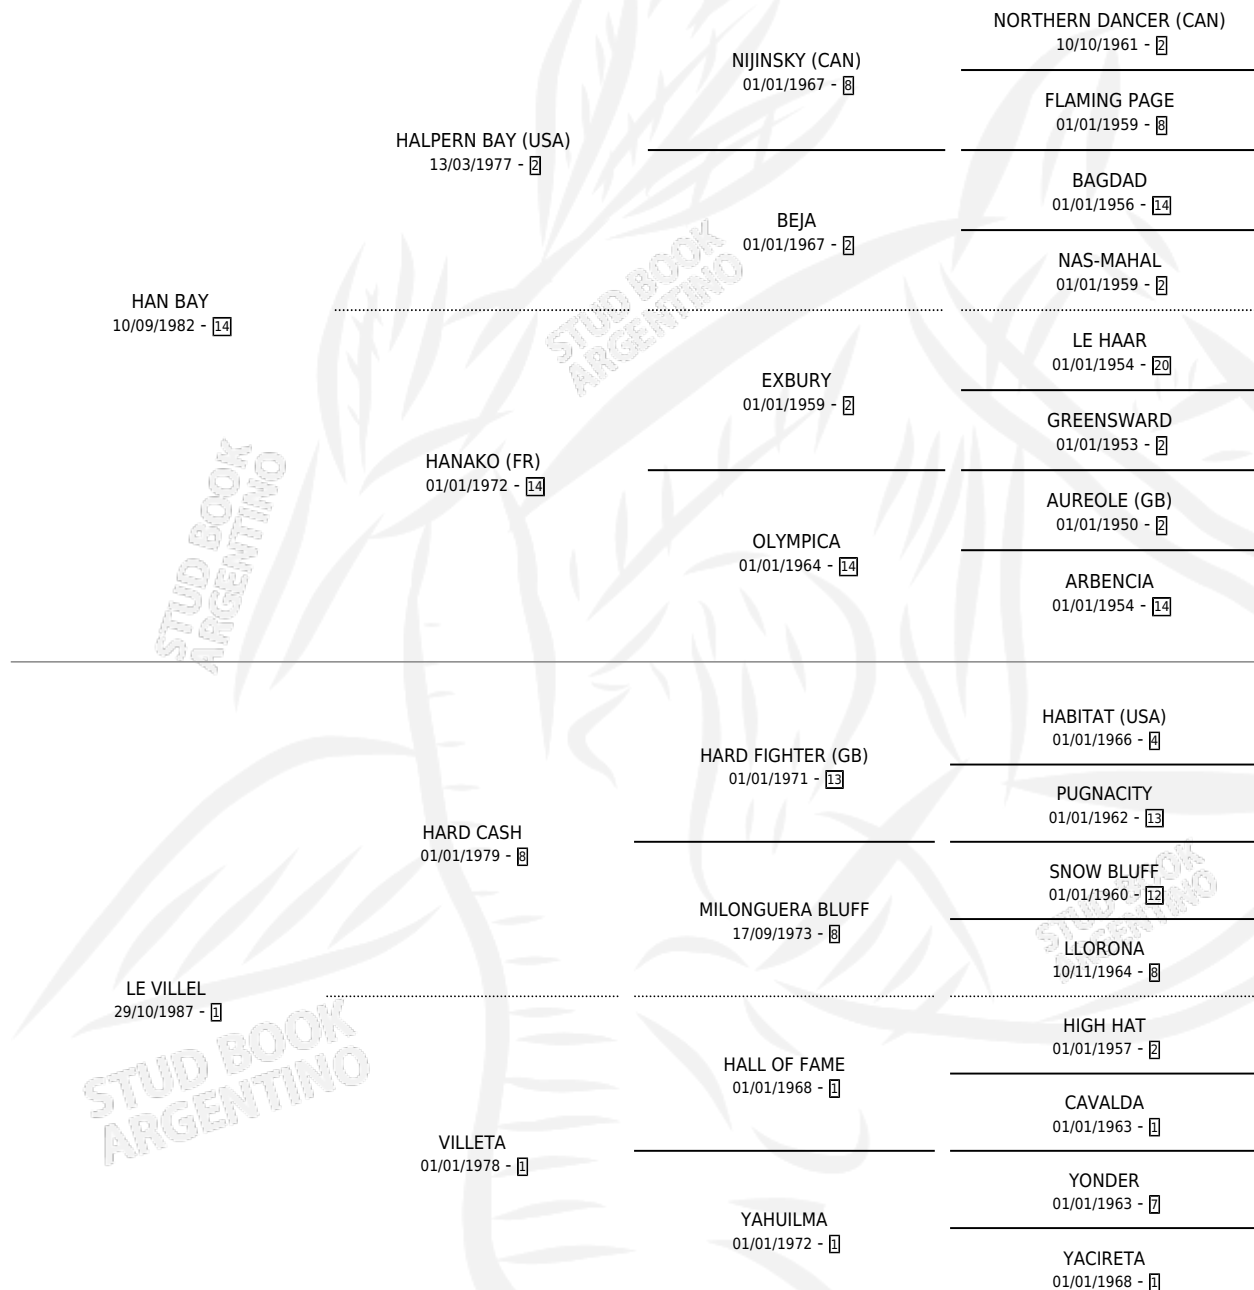

BAY VILLE

por HAN BAY y LE VILLEL por HARD CASH

Argentina · Hembra · Alazan · SP · 27/08/1991
Familia 1-d · Volumen 34

ESTADO

TIPIFICACIÓN SANGUÍNEA	✓
TIPIFICACIÓN POR ADN	X
PASAPORTE	X
IDENTIFICACIÓN POR MICROCHIP	X
REPRODUCTOR	✓

Lugar de nacimiento: El Malacate

Criador: Sin dato

~

HIJOS

	MACHOS	HEMBRAS
1 NACIERON	1	0

SIN ACTUACIONES

PEDIGREE

CAMPAÑA

Solo carreras oficiales de Argentina

POR EDAD

EDAD	CC	1°	2°	3°	4°	5°	NP	CLC	CLG	CLCG1	CLGG1	IMPORTE	GANANCIA / CC
3 AÑOS	8	1	0	1	0	0	6	0	0	0	0	\$7,625	\$953
TOTALES	8	1	0	1	0	0	6	0	0	0	0	\$7,625	\$953
%		12.5%	0.0%	12.5%	0.0%	0.0%	75.0%	0.0%	0.0%	0.0%	0.0%		