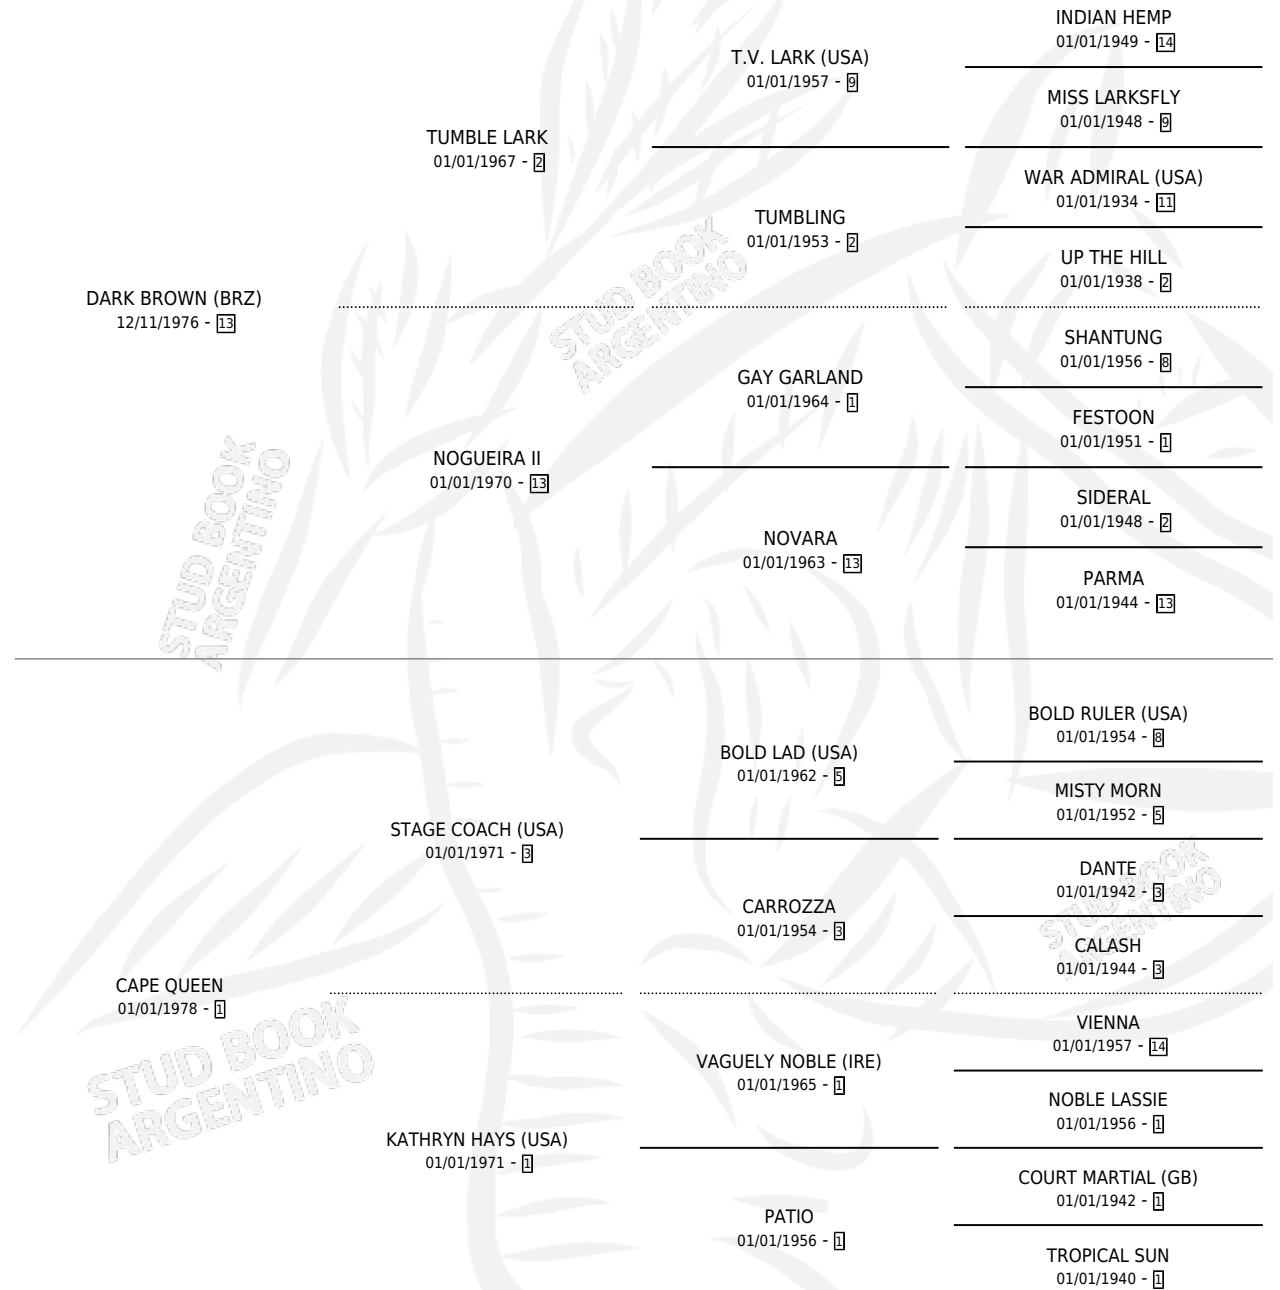

ROSE QUEEN

por **DARK BROWN (BRZ)** y **CAPE QUEEN** por **STAGE COACH (USA)**

Argentina · Hembra · Zaino · SP · 31/08/1991
Familia 1-d · Volumen 34

ESTADO

TIPIFICACIÓN SANGUÍNEA	✓
TIPIFICACIÓN POR ADN	X
PASAPORTE	X
IDENTIFICACIÓN POR MICROCHIP	X
REPRODUCTOR	✓

Lugar de nacimiento: Rosa Do Sul
Criador: Sin dato

~

HIJOS

	MACHOS	HEMBRAS
1 NACIERON	1	0
SIN ACTUACIONES		

PEDIGREE

CAMPAÑA

Solo carreras oficiales de Argentina

POR EDAD

Ganadora de 3 carreras en La Plata - \$15,050, a los 6 años.

POR DISTANCIA

HIPODROMO	CC	1°	2°	3°	4°	5°	NP	CLC	CLG	CLCG1	CLGG1	IMPORTE
LA PLATA	14	3	3	3	1	0	4	0	0	0	0	\$15,050
1100 MTS	9	2	1	3	0	0	3	0	0	0	0	\$9,530
1000 MTS	4	1	1	0	1	0	1	0	0	0	0	\$4,770
1200 MTS	1	0	1	0	0	0	0	0	0	0	0	\$750