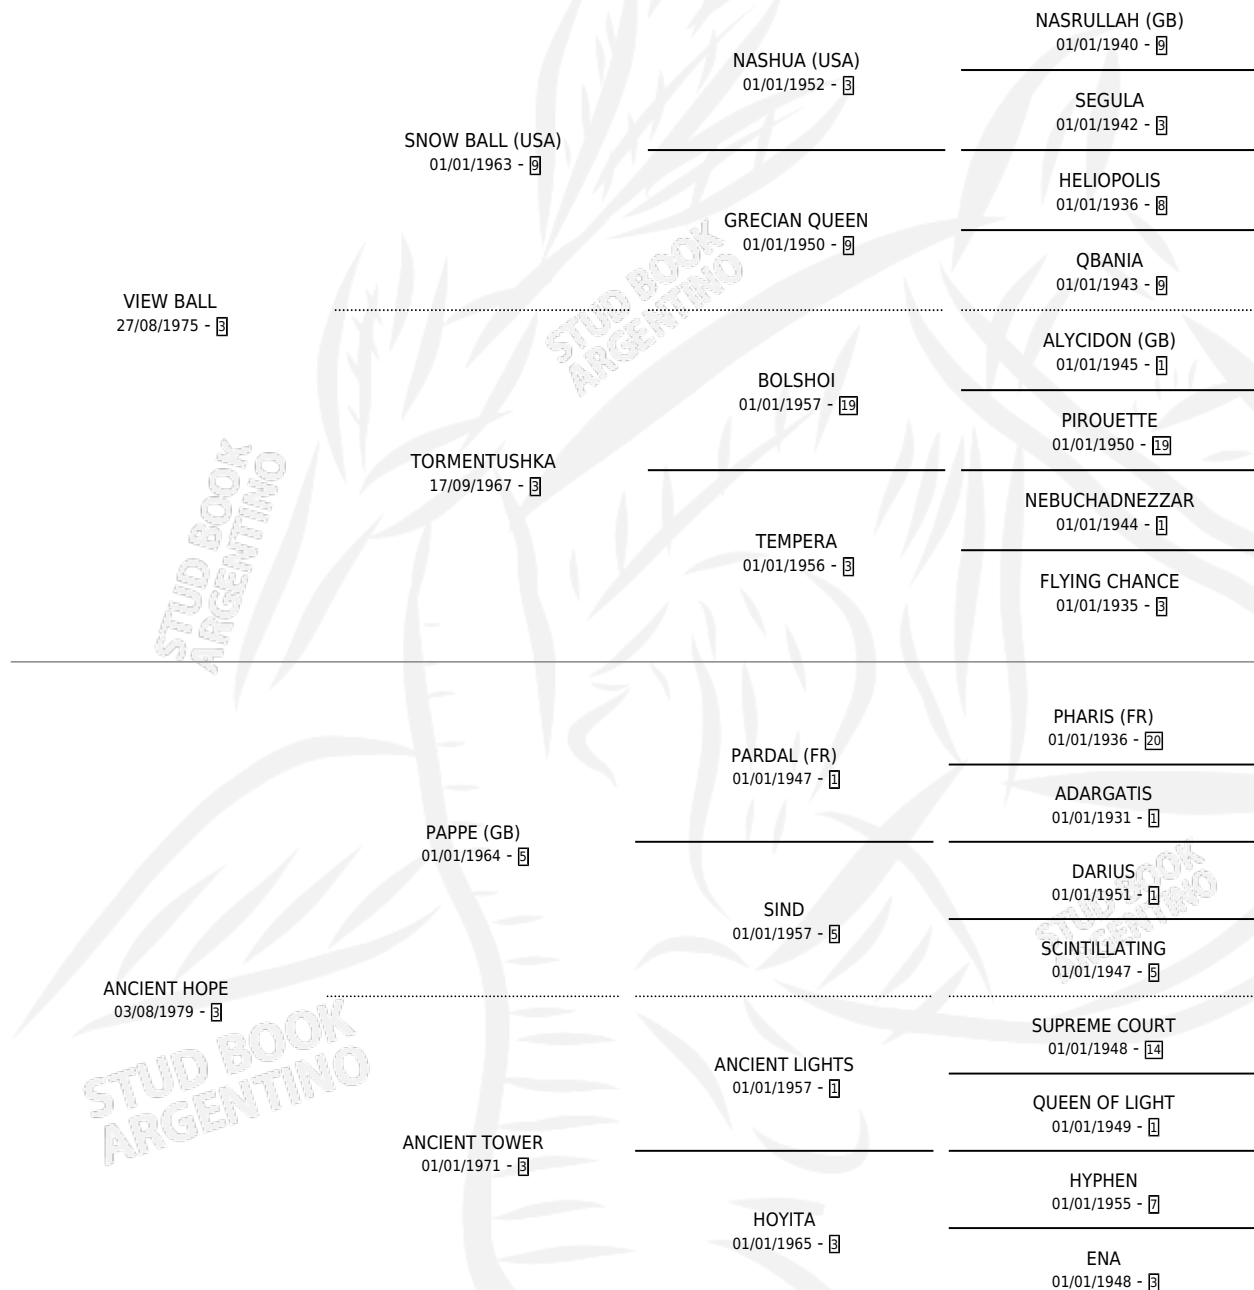

VIEW HOPE

por **VIEW BALL** y **ANCIENT HOPE** por **PAPPE (GB)**

Argentina · Macho · Zaino · SP · 06/08/1991
Familia 3-n · Volumen 34

ESTADO

TIPIFICACIÓN SANGUÍNEA	X
TIPIFICACIÓN POR ADN	X
PASAPORTE	X
IDENTIFICACIÓN POR MICROCHIP	X
REPRODUCTOR	X

Lugar de nacimiento: Campo particular

Criador: Sin dato

PEDIGREE

CAMPAÑA

Solo carreras oficiales de Argentina

POR EDAD

EDAD	CC	1°	2°	3°	4°	5°	NP	CLC	CLG	CLCG1	CLGG1	IMPORTE	GANANCIA / CC
2 AÑOS	1	0	0	0	0	0	1	0	0	0	0	\$0	\$0
4 AÑOS	1	0	0	0	0	0	1	0	0	0	0	\$0	\$0
TOTALES	2	0	0	0	0	0	2	0	0	0	0	\$0	\$0
%		0.0%	0.0%	0.0%	0.0%	0.0%	100%	0.0%	0.0%	0.0%	0.0%		