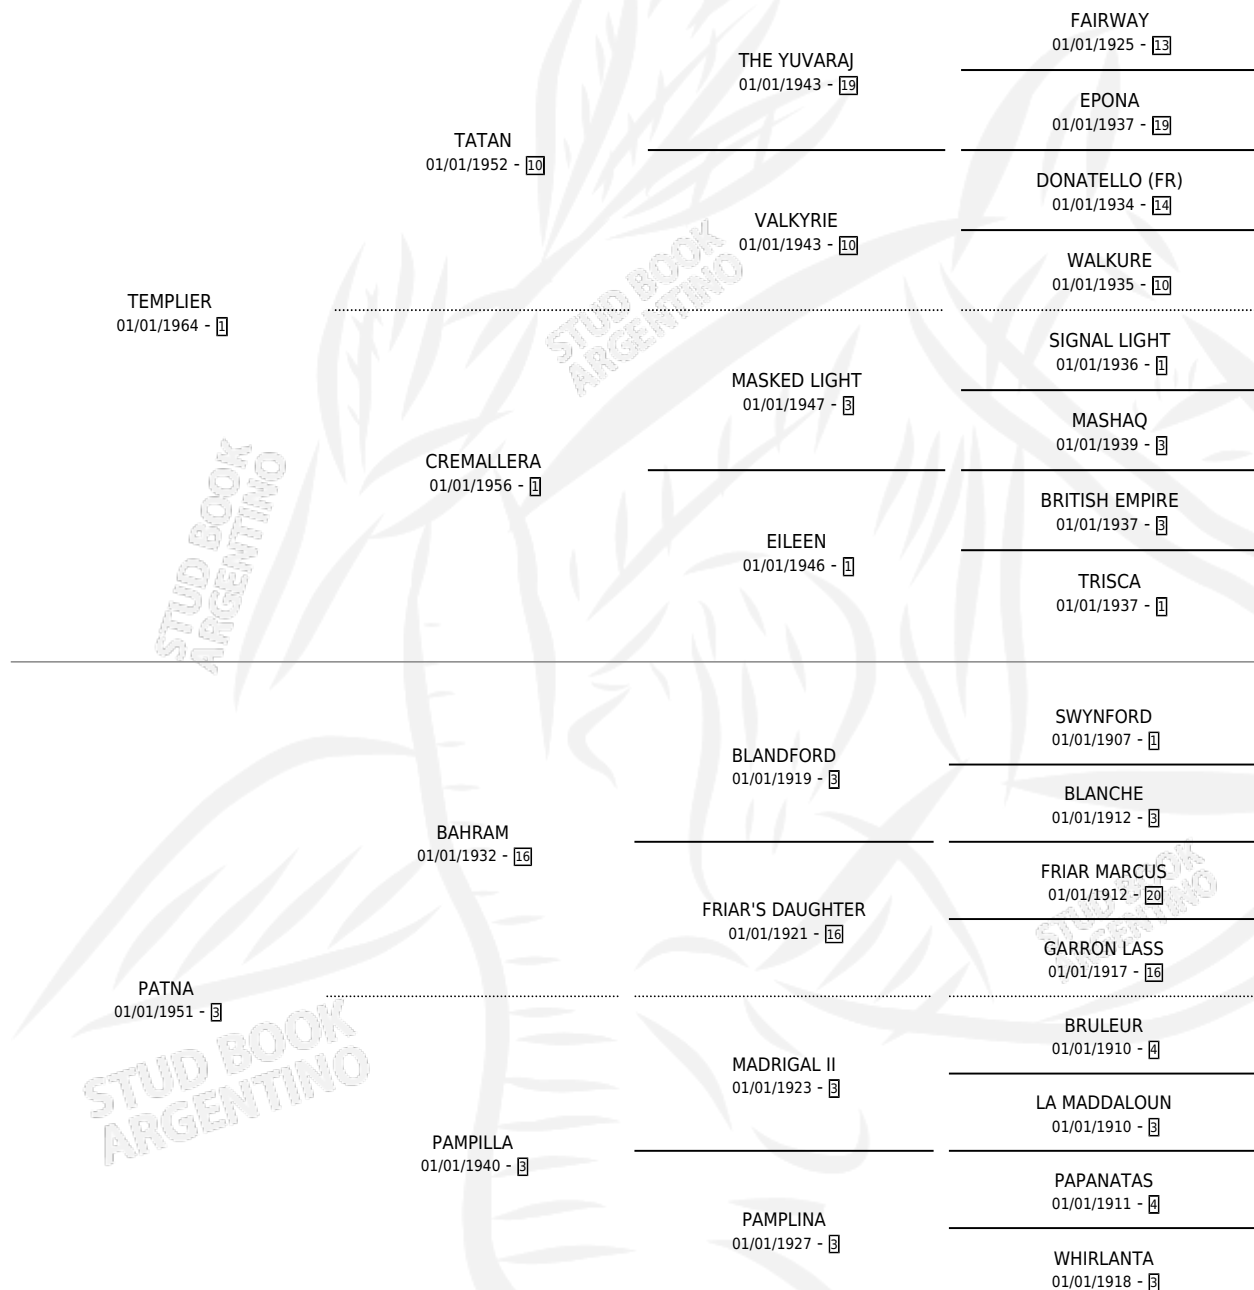

PATOCADA

por **TEMPLIER** y **PATNA** por **BAHRAM**

Argentina · Hembra · Alazan Tostado · SP · 01/01/1971
Familia 3-m · Volumen 27

ESTADO

TIPIFICACIÓN SANGUÍNEA	X
TIPIFICACIÓN POR ADN	X
PASAPORTE	X
IDENTIFICACIÓN POR MICROCHIP	X
REPRODUCTOR	✓

Lugar de nacimiento: Campo particular

Criador: Sin dato

~

HIJOS

	MACHOS	HEMBRAS
3 NACIERON	0	3

SIN ACTUACIONES

PEDIGREE

S

mientos 2 / Efectividad 100%

PADRILLO	PRODUCTO	CRIADOR	1ER SERVICIO	ÚLTIMO SERVICIO
HACKMAN	HARYANA (H A, 15/07/1984)	SIN DATO		
HACKMAN	SPROUT (H AT, 05/11/1985) MURIÓ EL 10/08/2000	SIN DATO		

PATOCHADA