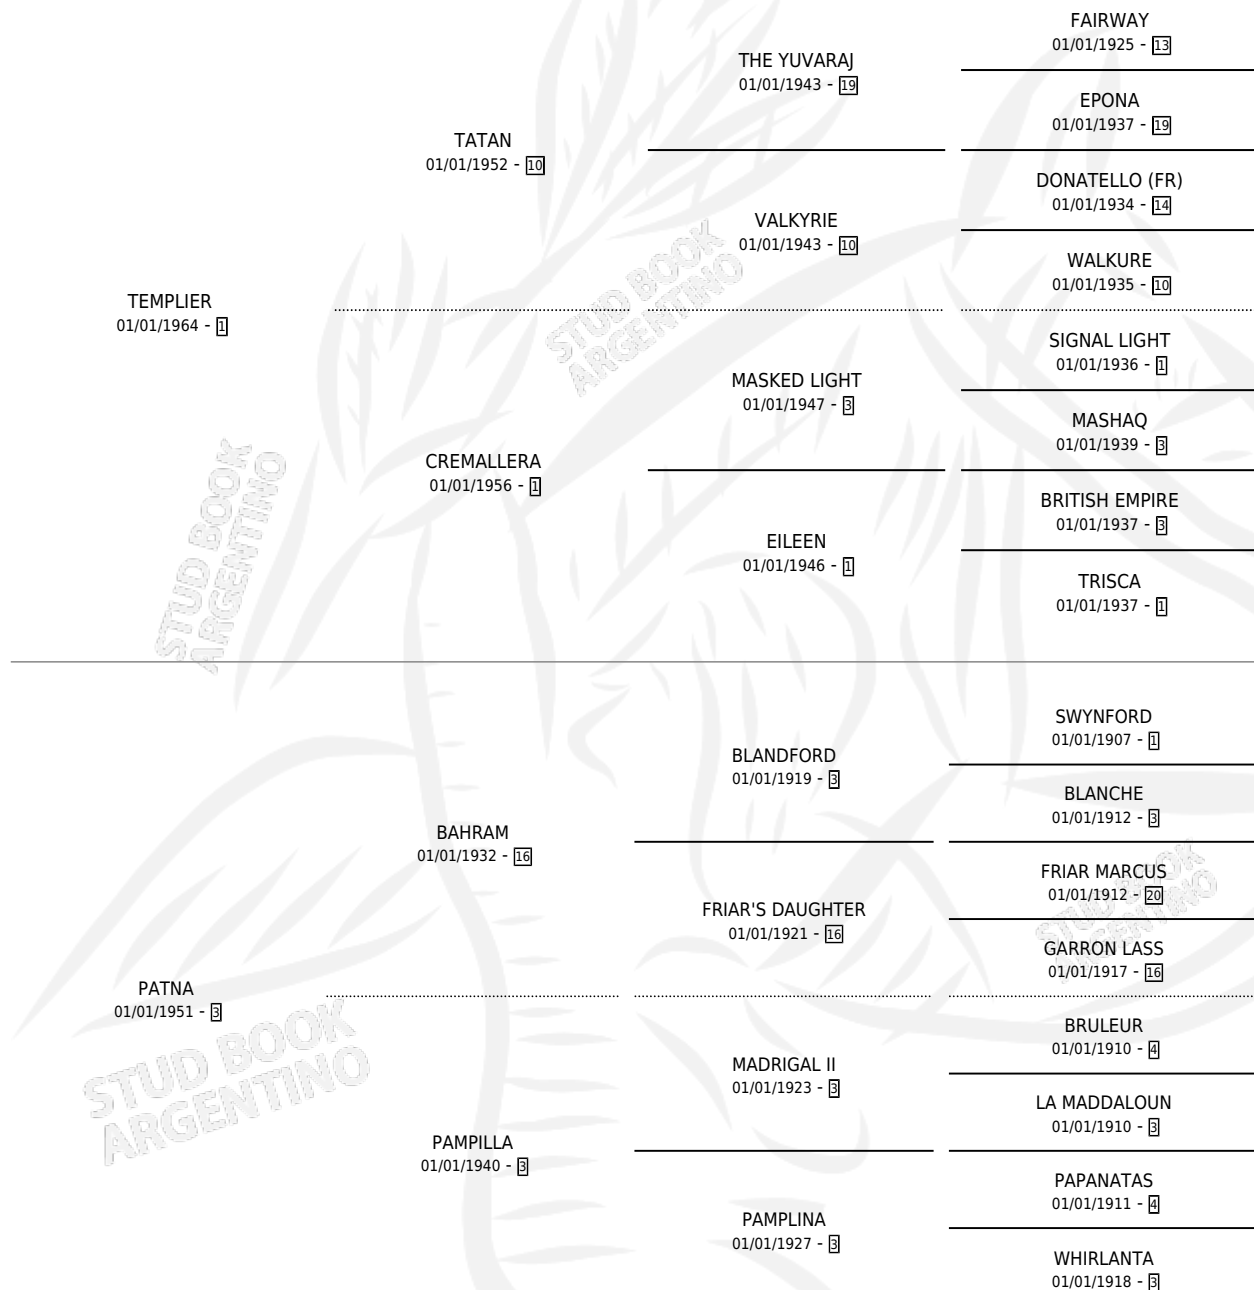

PATOCHADA

por **TEMPLIER** y **PATNA** por **BAHRAM**

Argentina · Hembra · Alazan Tostado · SP · 01/01/1971
Familia 3-m · Volumen 27

ESTADO

TIPIFICACIÓN SANGUÍNEA	X
TIPIFICACIÓN POR ADN	X
PASAPORTE	X
IDENTIFICACIÓN POR MICROCHIP	X
REPRODUCTOR	✓

Lugar de nacimiento: Campo Particular

Criador: Sin dato

~

HIJOS

	MACHOS	HEMBRAS
3 NACIERON	0	3
SIN ACTUACIONES		

PEDIGREE

S

mientos 2 / Efectividad 100%

PADRILLO	PRODUCTO	CRIADOR	1ER SERVICIO	ÚLTIMO SERVICIO
HACKMAN	HARYANA (H A, 15/07/1984)	SIN DATO		
HACKMAN	SPROUT (H AT, 05/11/1985) MURIÓ EL 10/08/2000	SIN DATO		

PATOCHADA

Datos oficiales del Stud Book Argentino