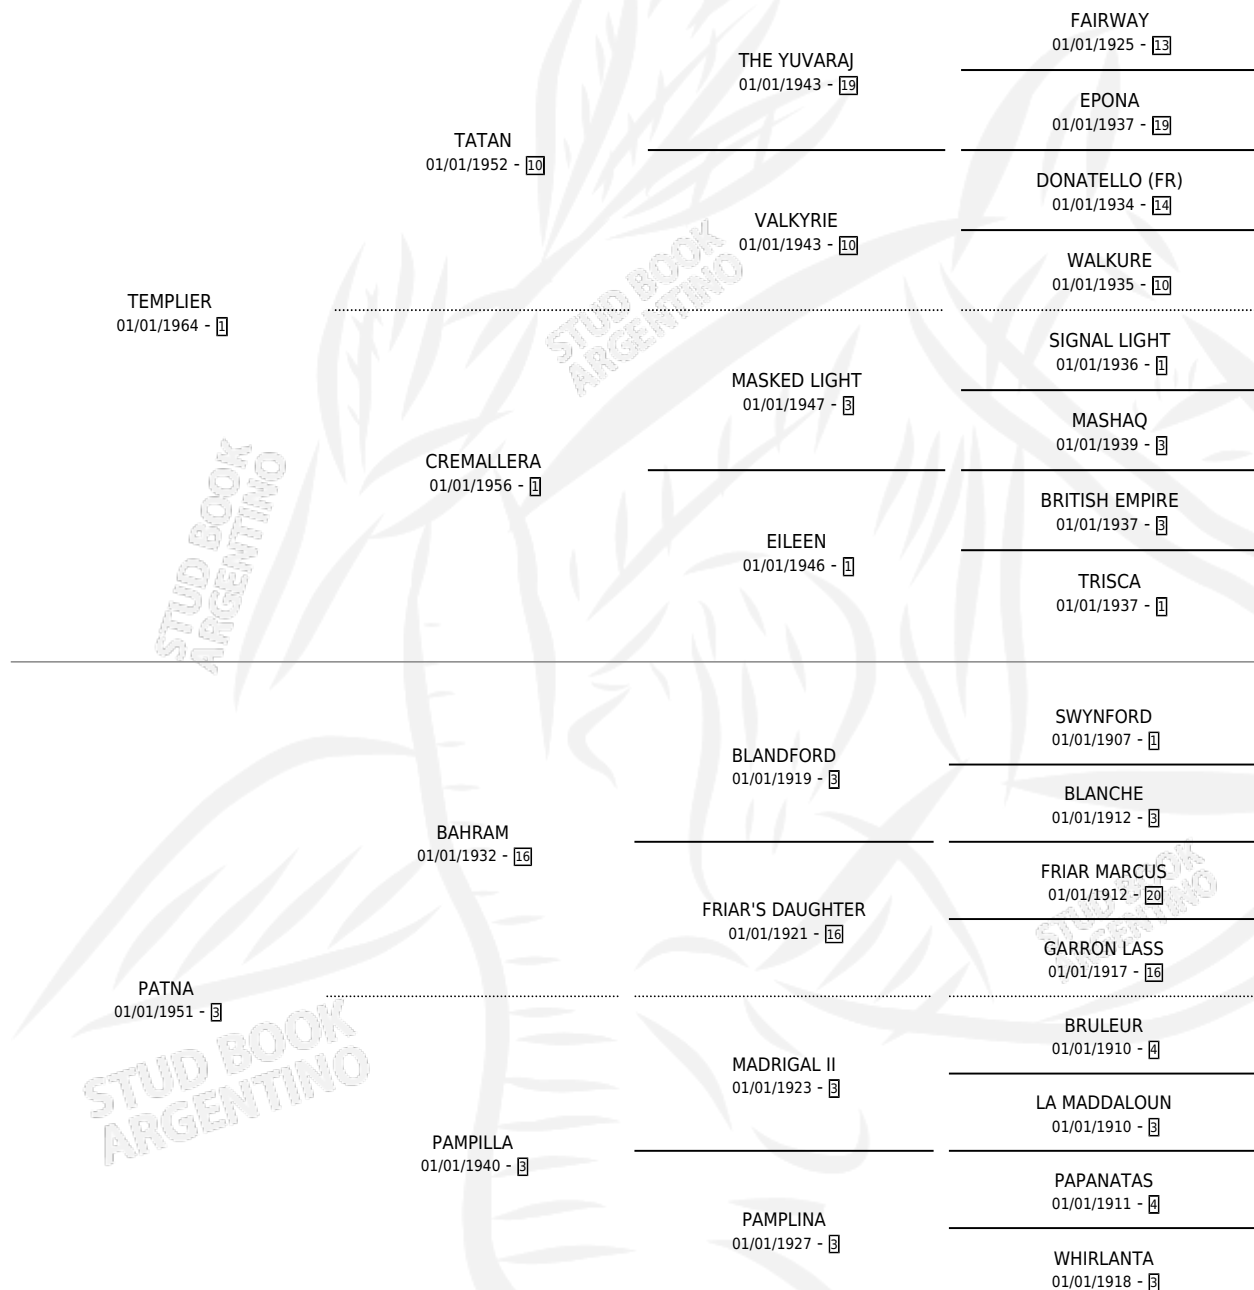

PATOCHADA

por **TEMPLIER** y **PATNA** por **BAHRAM**

Argentina · Hembra · Alazan Tostado · SP · 01/01/1971
Familia 3-m · Volumen 27

ESTADO

TIPIFICACIÓN SANGUÍNEA	X
TIPIFICACIÓN POR ADN	X
PASAPORTE	X
IDENTIFICACIÓN POR MICROCHIP	X
REPRODUCTOR	✓

Lugar de nacimiento: Campo particular

Criador: Sin dato

~

HIJOS

	MACHOS	HEMBRAS
3 NACIERON	0	3

SIN ACTUACIONES

PEDIGREE

S

mientos 2 / Efectividad 100%

PADRILLO	PRODUCTO	CRIADOR	1ER SERVICIO	ÚLTIMO SERVICIO
HACKMAN	HARYANA (H A, 15/07/1984)	SIN DATO		
HACKMAN	SPROUT (H AT, 05/11/1985) MURIÓ EL 10/08/2000	SIN DATO		

PATOCHADA