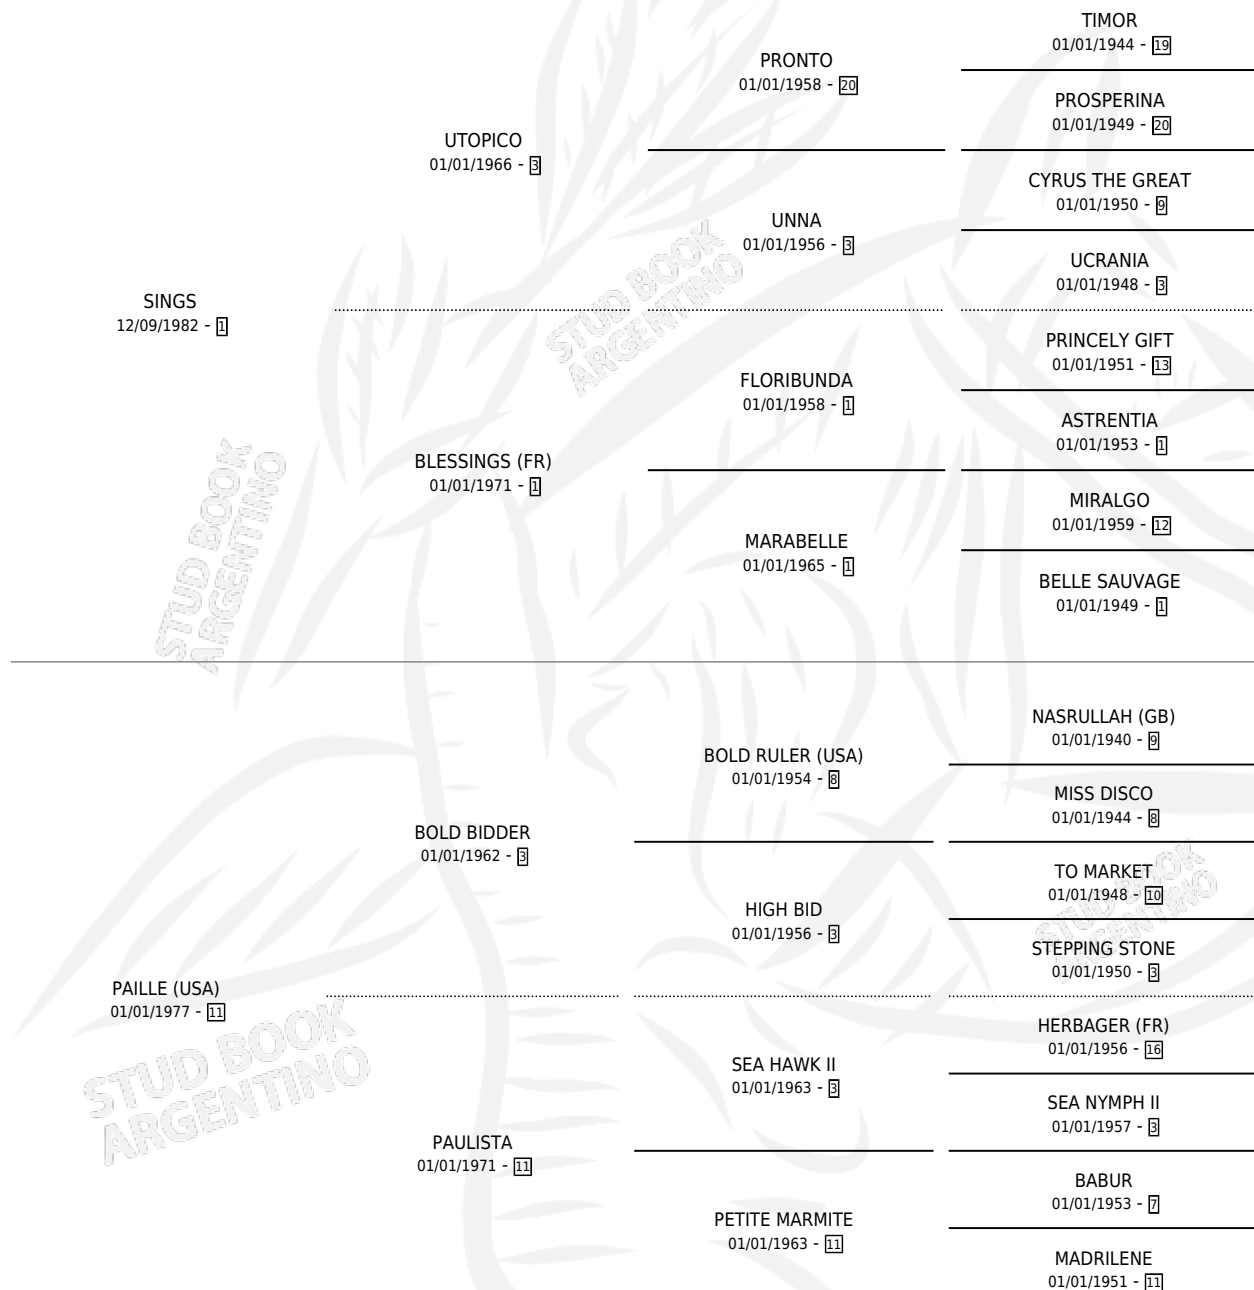

PADORA

por **SINGS** y **PAILLE (USA)** por **BOLD BIDDER**

Argentina · Hembra · Zaino · SP · 02/08/1991
Familia 11-a · Volumen 34

ESTADO

TIPIFICACIÓN SANGUÍNEA	✓
TIPIFICACIÓN POR ADN	X
PASAPORTE	X
IDENTIFICACIÓN POR MICROCHIP	X
REPRODUCTOR	✓

Lugar de nacimiento: Santa Maria De Araras

Criador: Santa Maria De Araras

~

HIJOS

	MACHOS	HEMBRAS
4 NACIERON	2	2
3 CORRIERON	2	1
2 GANARON	1	1
0 GANADORES CL	0 GANADORES GR	0 GANADORES G1

PEDIGREE

CAMPAÑA

Solo carreras oficiales de Argentina