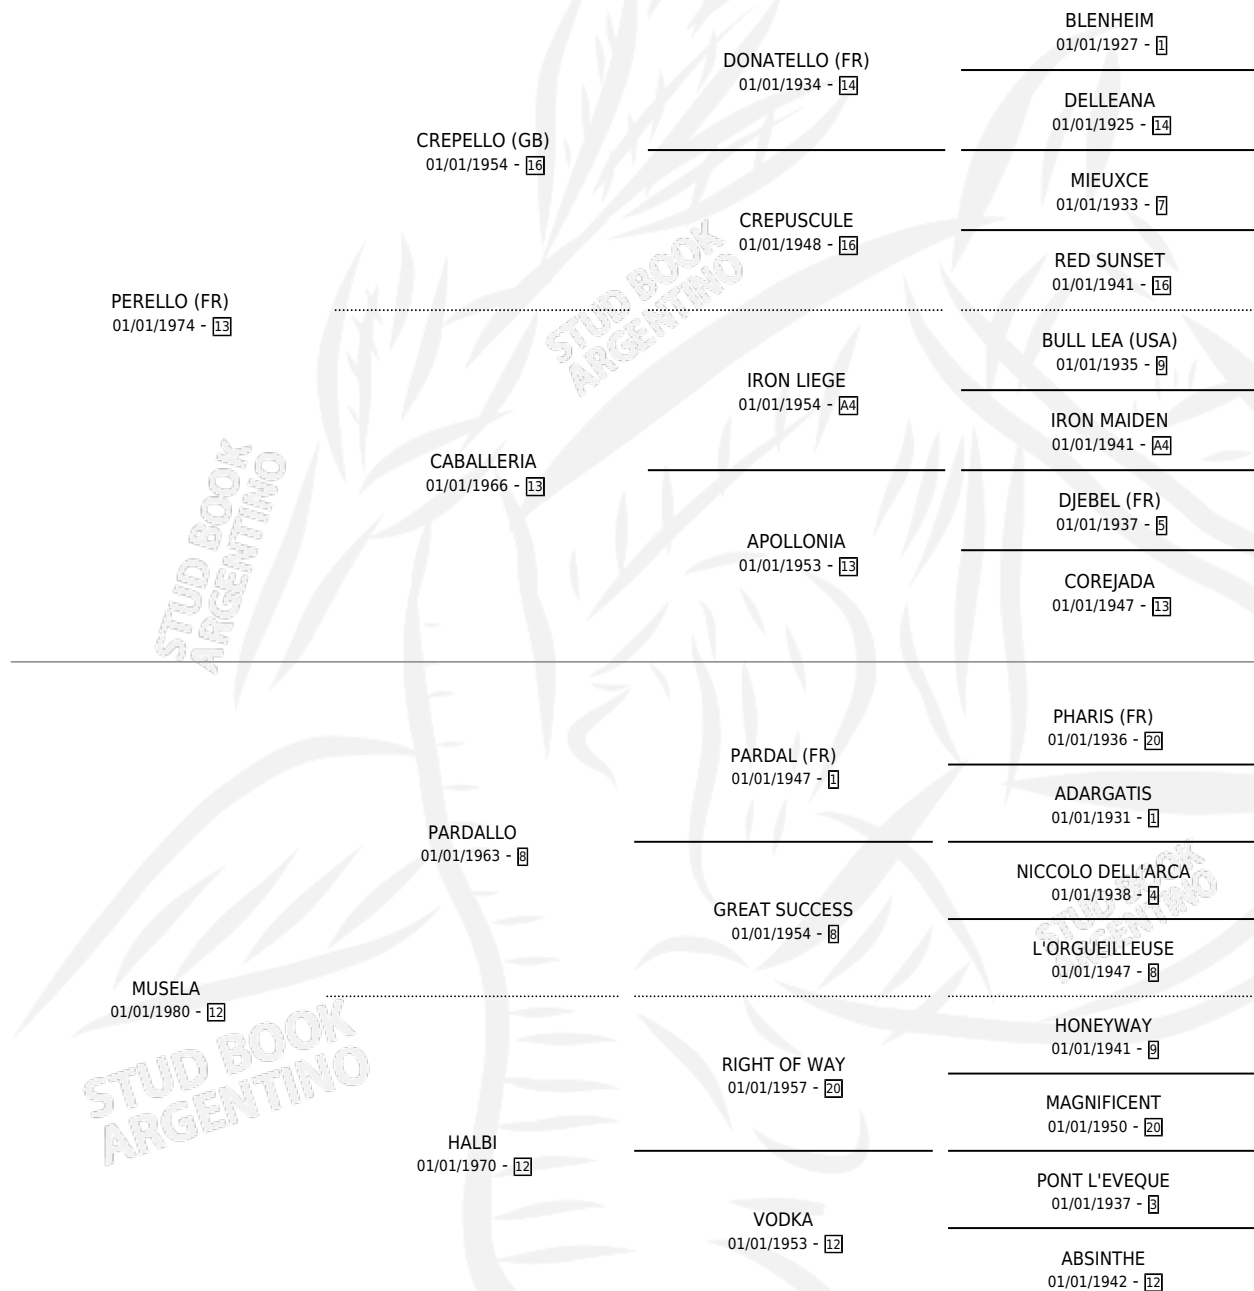

PUENTE VIEJO

por PERELLO (FR) y MUSELA por PARDALLO

Argentina · Macho · Zaino Colorado · SP · 05/08/1991
Familia 12-d · Volumen 34

ESTADO

TIPIFICACIÓN SANGUÍNEA	X
TIPIFICACIÓN POR ADN	X
PASAPORTE	X
IDENTIFICACIÓN POR MICROCHIP	X
REPRODUCTOR	X

Lugar de nacimiento: Alentue

Criador: Alentue

PEDIGREE