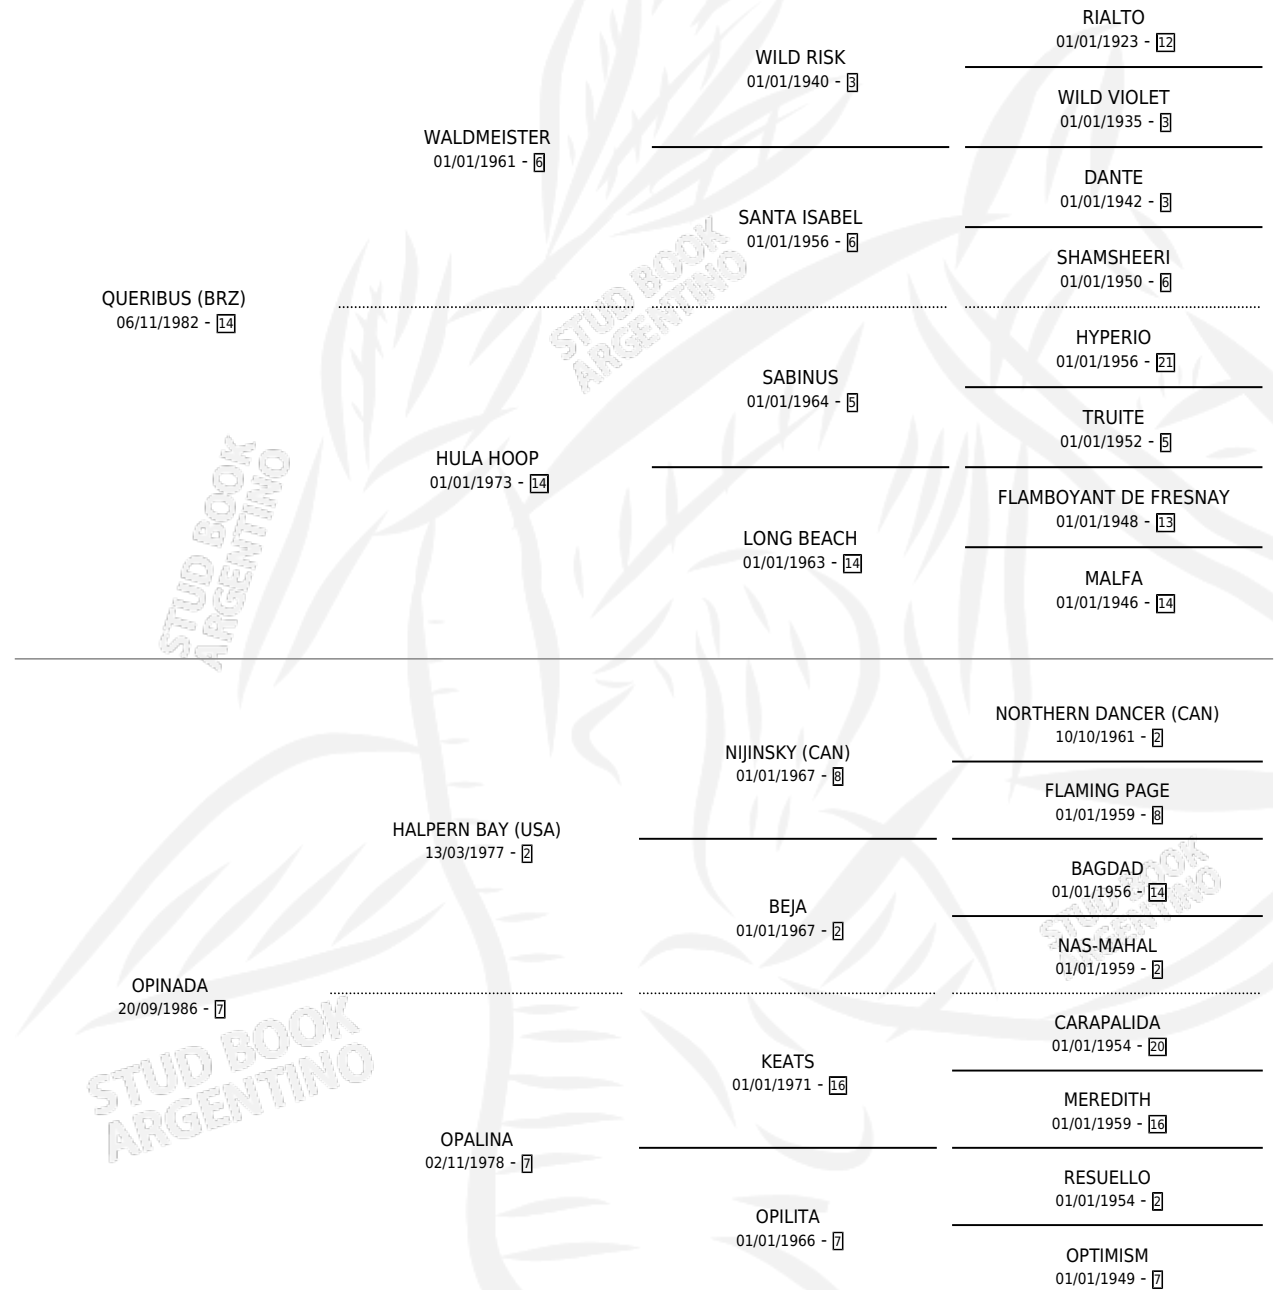

OPIBUS

por QUERIBUS (BRZ) y OPINADA por HALPERN BAY (USA)

Argentina · Hembra · Zaino · SP · 24/08/1991
Familia 7-a · Volumen 34

ESTADO

TIPIFICACIÓN SANGUÍNEA	X
TIPIFICACIÓN POR ADN	X
PASAPORTE	X
IDENTIFICACIÓN POR MICROCHIP	X
REPRODUCTOR	X

Lugar de nacimiento: Los Ciruelos
Criador: Ramos Osvaldo Gregorio

PEDIGREE

CAMPAÑA

Solo carreras oficiales de Argentina

POR EDAD

EDAD	CC	1°	2°	3°	4°	5°	NP	CLC	CLG	CLCG1	CLGG1	IMPORTE	GANANCIA / CC
3 AÑOS	1	0	0	0	0	0	1	0	0	0	0	\$0	\$0
4 AÑOS	1	0	0	0	0	0	1	0	0	0	0	\$0	\$0
TOTALES	2	0	0	0	0	0	2	0	0	0	0	\$0	\$0
%		0.0%	0.0%	0.0%	0.0%	0.0%	100%	0.0%	0.0%	0.0%	0.0%		