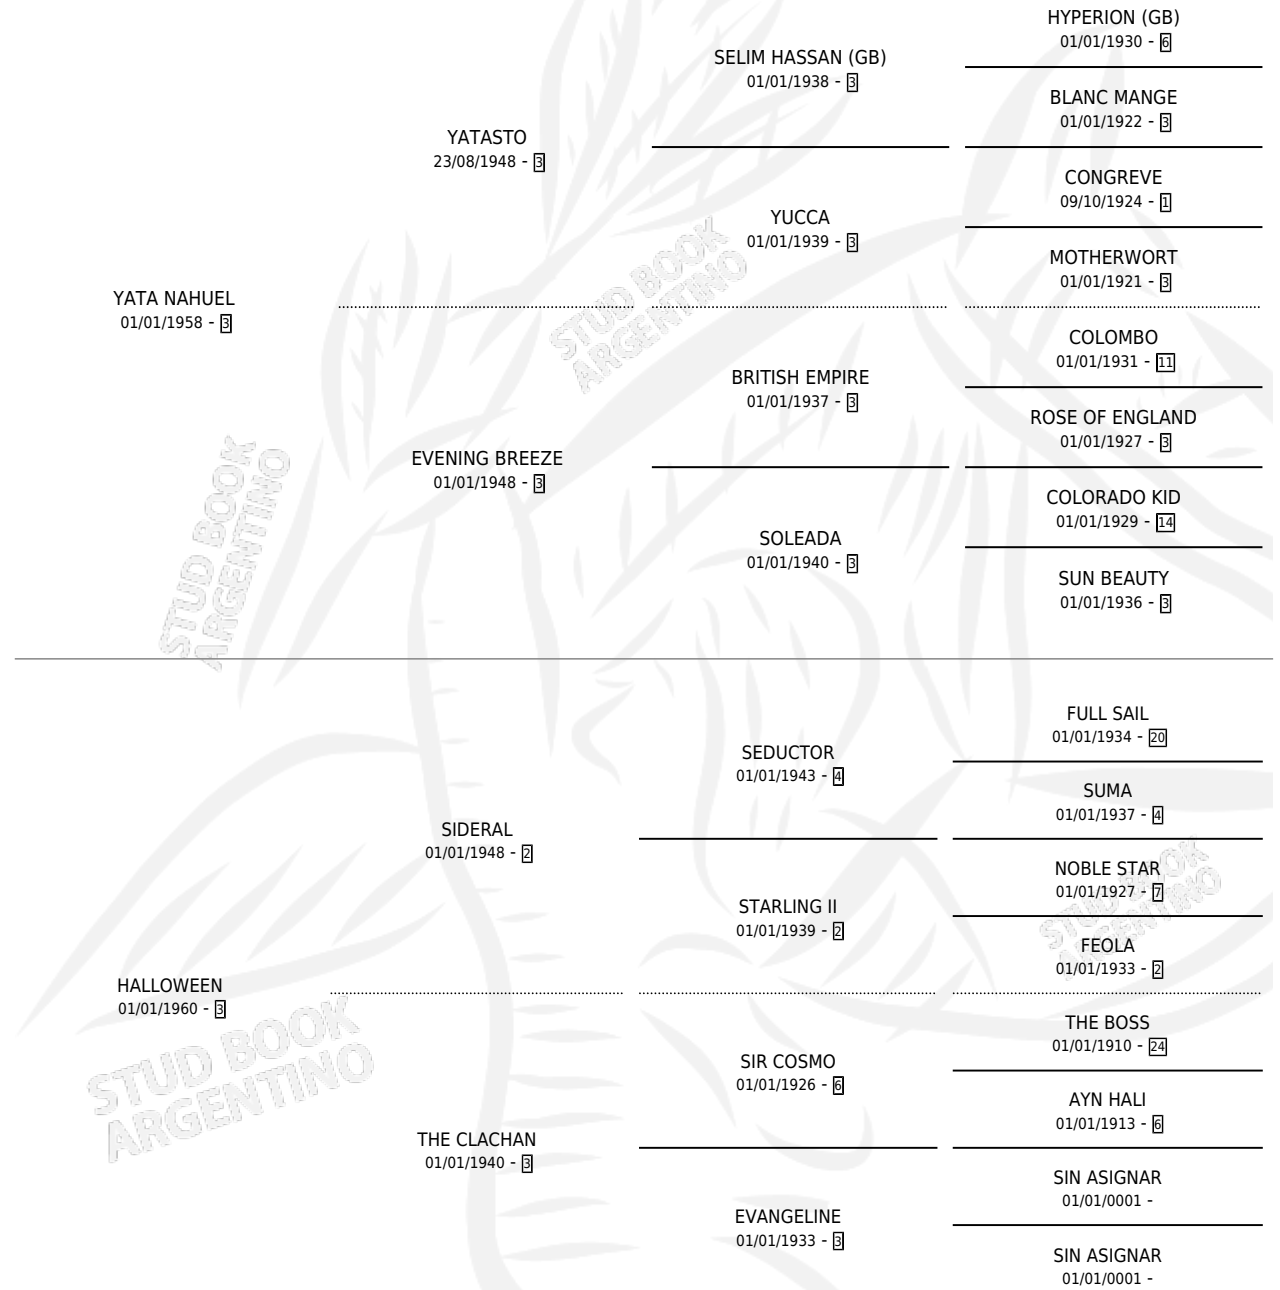

CON SID

por YATA NAHUEL y HALLOWEEN por SIDERAL

Argentina · Macho · Alazan · SP · 01/01/1971
Familia 3-d · Volumen 27

ESTADO

TIPIFICACIÓN SANGUÍNEA	X
TIPIFICACIÓN POR ADN	X
PASAPORTE	X
IDENTIFICACIÓN POR MICROCHIP	X
REPRODUCTOR	✓

Lugar de nacimiento: Campo particular

Criador: Sin dato

~

HIJOS

	MACHOS	HEMBRAS
19 NACIERON	9	9
12 CORRIERON	7	5
12 GANARON	7	5

1	1	0
GANADORES CL	GANADORES GR	GANADORES G1

PEDIGREE

SERVICIOS PADRILLO