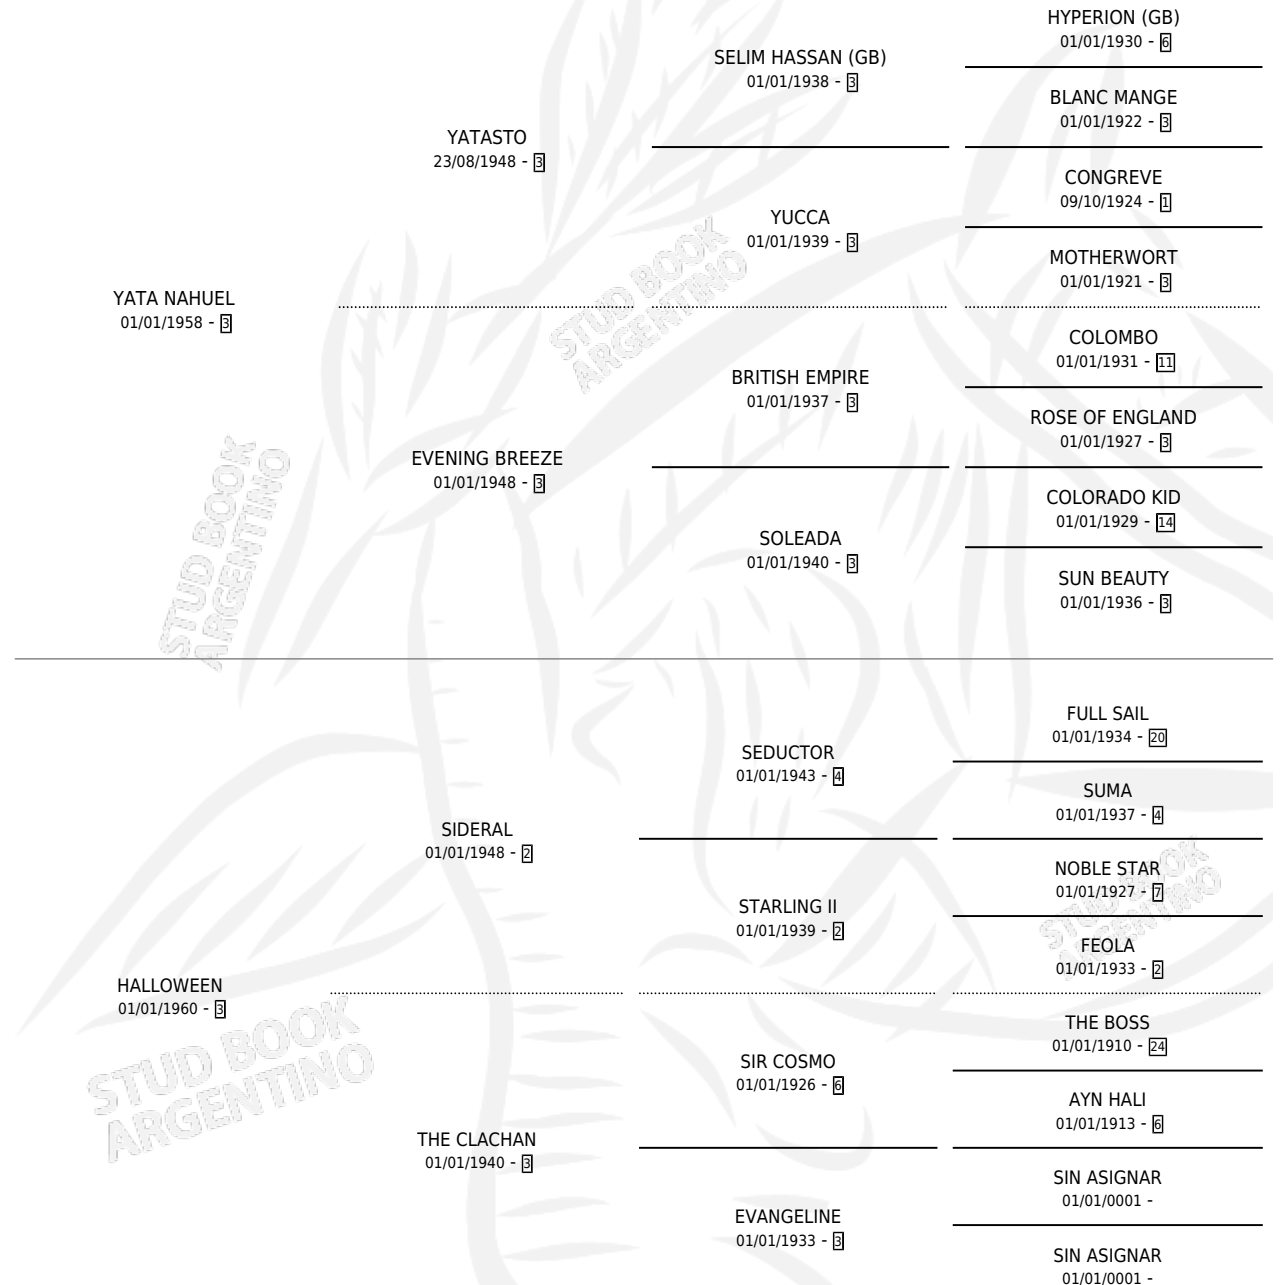

CON SID

por YATA NAHUEL y HALLOWEEN por SIDERAL

Argentina · Macho · Alazan · SP · 01/01/1971
Familia 3-d · Volumen 27

ESTADO

TIPIFICACIÓN SANGUÍNEA	X
TIPIFICACIÓN POR ADN	X
PASAPORTE	X
IDENTIFICACIÓN POR MICROCHIP	X
REPRODUCTOR	✓

Lugar de nacimiento: Campo particular

Criador: Sin dato

~

HIJOS

	MACHOS	HEMBRAS
19 NACIERON	9	9
12 CORRIERON	7	5
12 GANARON	7	5

1	1	0
GANADORES CL	GANADORES GR	GANADORES G1

PEDIGREE

SERVICIOS PADRILLO