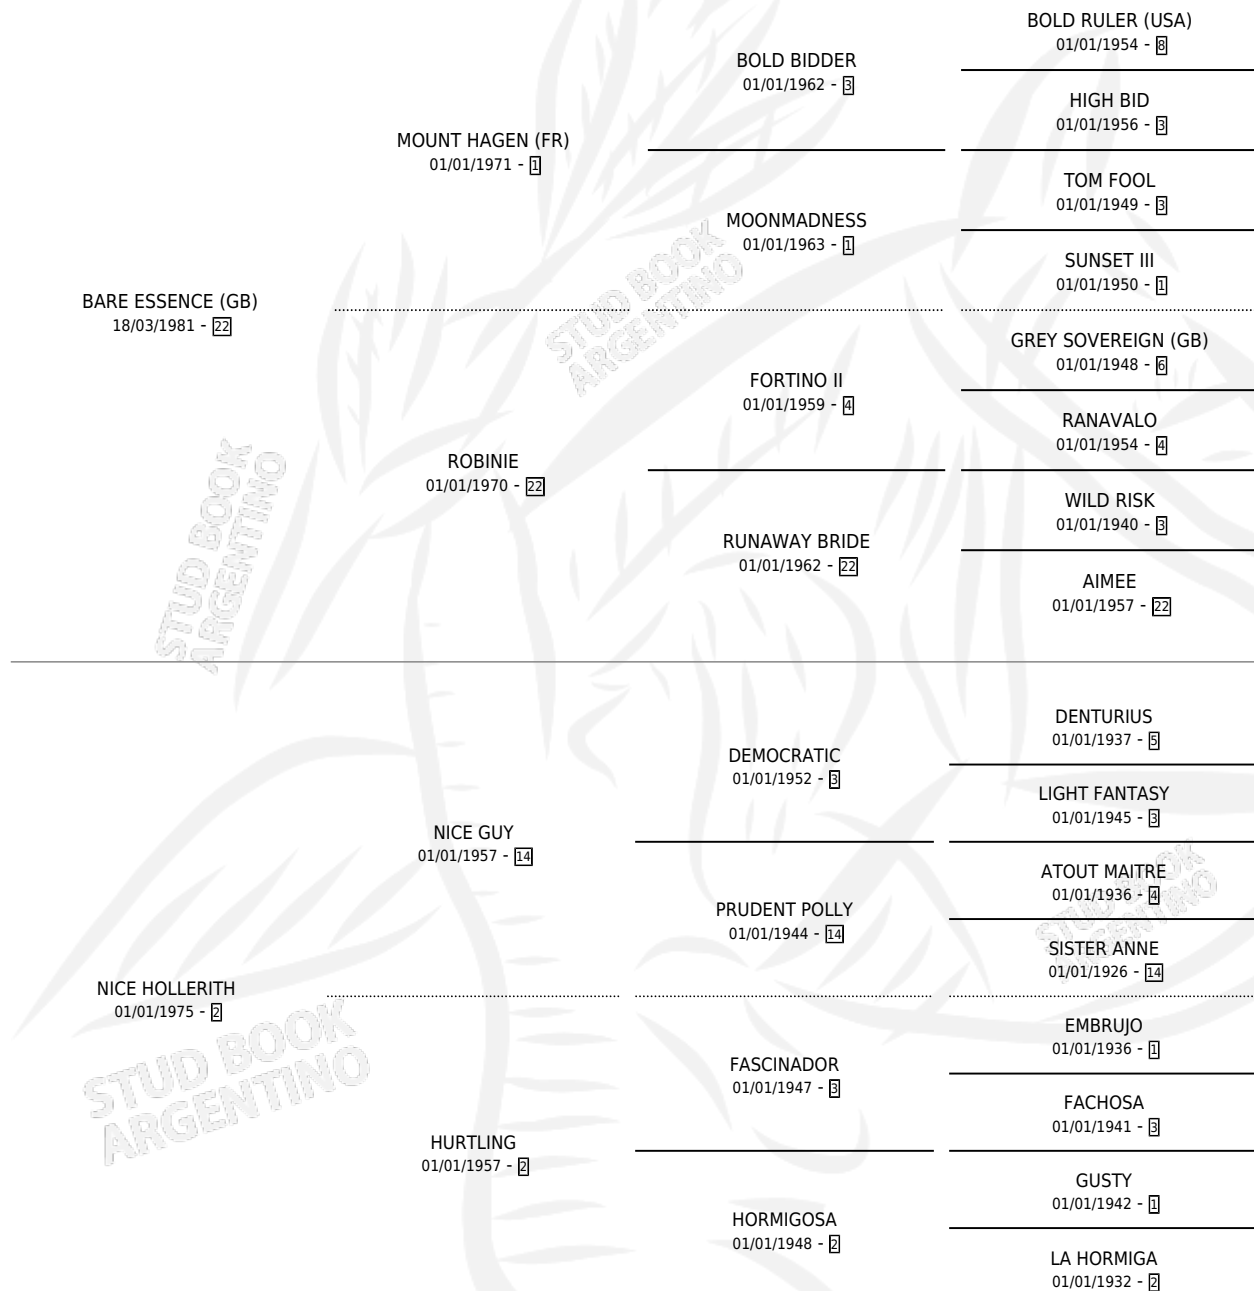

TOAY-ESSENCE

por **BARE ESSENCE (GB)** y **NICE HOLLERITH** por **NICE GUY**

Argentina · Hembra · Zaino · SP · 04/07/1991
Familia 2-h · Volumen 34

ESTADO

TIPIFICACIÓN SANGUÍNEA	X
TIPIFICACIÓN POR ADN	X
PASAPORTE	X
IDENTIFICACIÓN POR MICROCHIP	X
REPRODUCTOR	X

Lugar de nacimiento: Campo particular

Criador: Sin dato

PEDIGREE

CAMPAÑA

Solo carreras oficiales de Argentina

POR EDAD

EDAD	CC	1°	2°	3°	4°	5°	NP	CLC	CLG	CLCG1	CLGG1	IMPORTE	GANANCIA / CC
2 AÑOS	1	0	0	0	0	0	1	0	0	0	0	\$0	\$0
3 AÑOS	1	0	0	0	0	0	1	0	0	0	0	\$0	\$0
TOTALES	2	0	0	0	0	0	2	0	0	0	0	\$0	\$0
%		0.0%	0.0%	0.0%	0.0%	0.0%	100%	0.0%	0.0%	0.0%	0.0%		