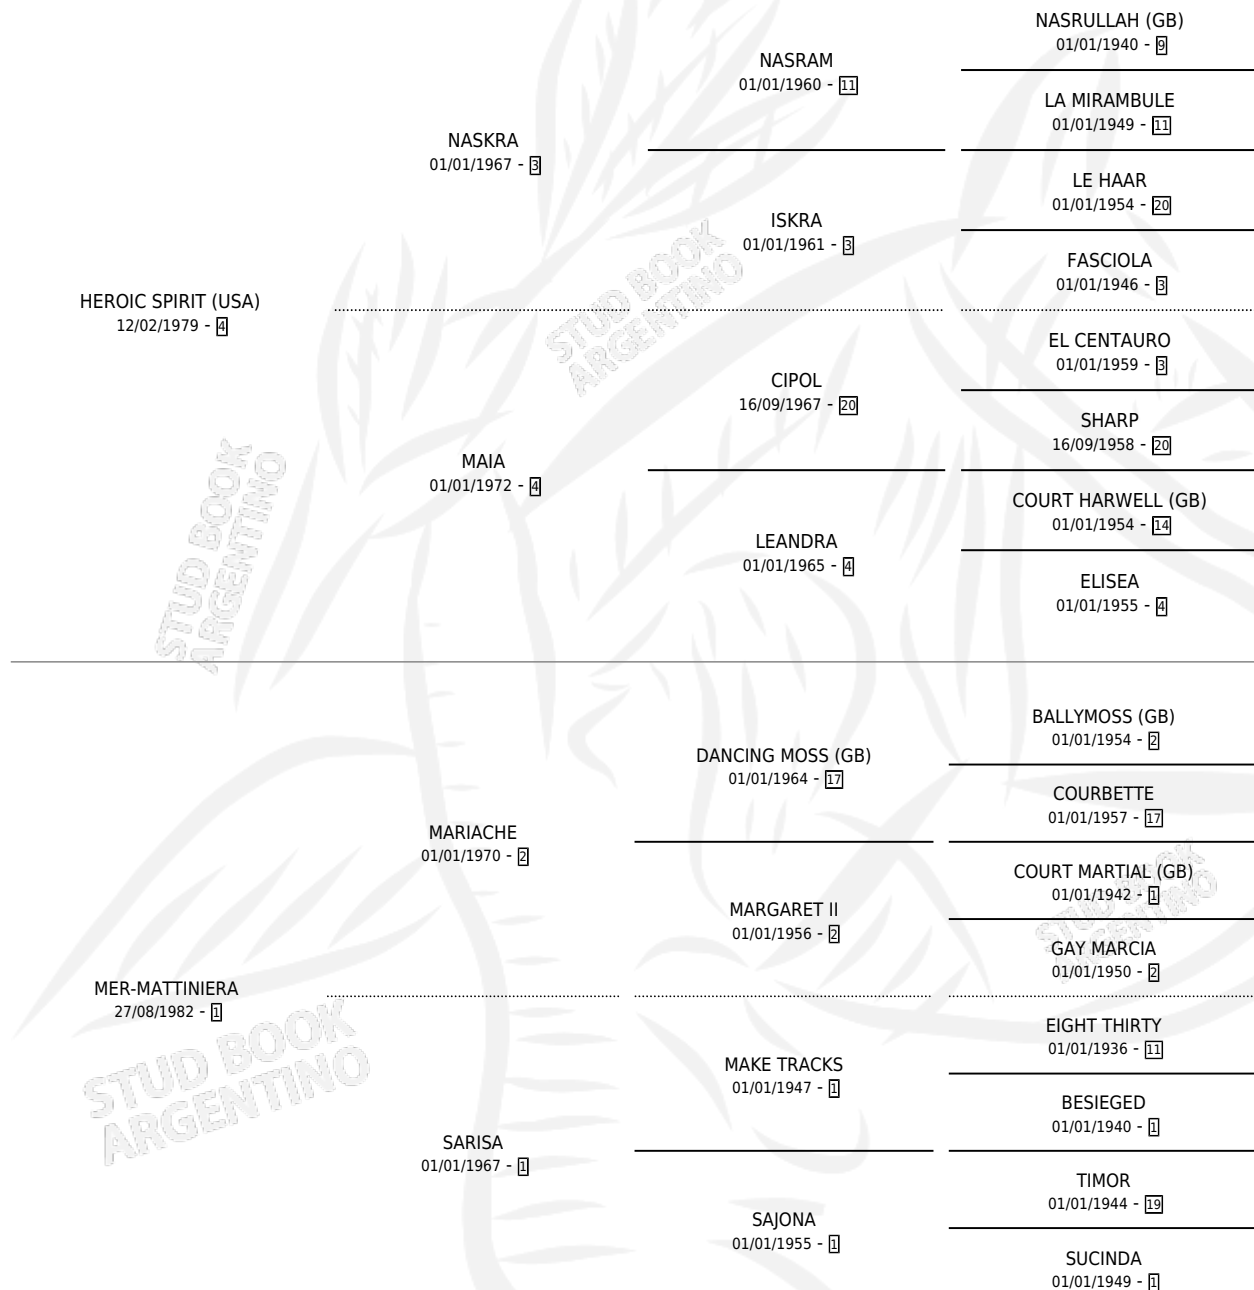

NEW CHICAGO

por **HEROIC SPIRIT (USA)** y **MER-MATTINIERA** por **MARIACHE**

Argentina · Macho · Alazan · SP · 30/07/1991
Familia 1-t · Volumen 34

ESTADO

TIPIFICACIÓN SANGUÍNEA	X
TIPIFICACIÓN POR ADN	X
PASAPORTE	X
IDENTIFICACIÓN POR MICROCHIP	X
REPRODUCTOR	X

Lugar de nacimiento: Mercedita
Criador: Mercedita

PEDIGREE

CAMPAÑA

Solo carreras oficiales de Argentina

POR EDAD

EDAD	CC	1°	2°	3°	4°	5°	NP	CLC	CLG	CLCG1	CLGG1	IMPORTE	GANANCIA / CC
3 AÑOS	3	1	0	0	0	0	2	0	0	0	0	\$0	\$0
4 AÑOS	4	0	0	0	1	0	3	0	0	0	0	\$435	\$109
5 AÑOS	1	0	0	0	0	0	1	0	0	0	0	\$0	\$0
TOTALES	8	1	0	0	1	0	6	0	0	0	0	\$435	\$54
%		12.5%	0.0%	0.0%	12.5%	0.0%	75.0%	0.0%	0.0%	0.0%	0.0%		