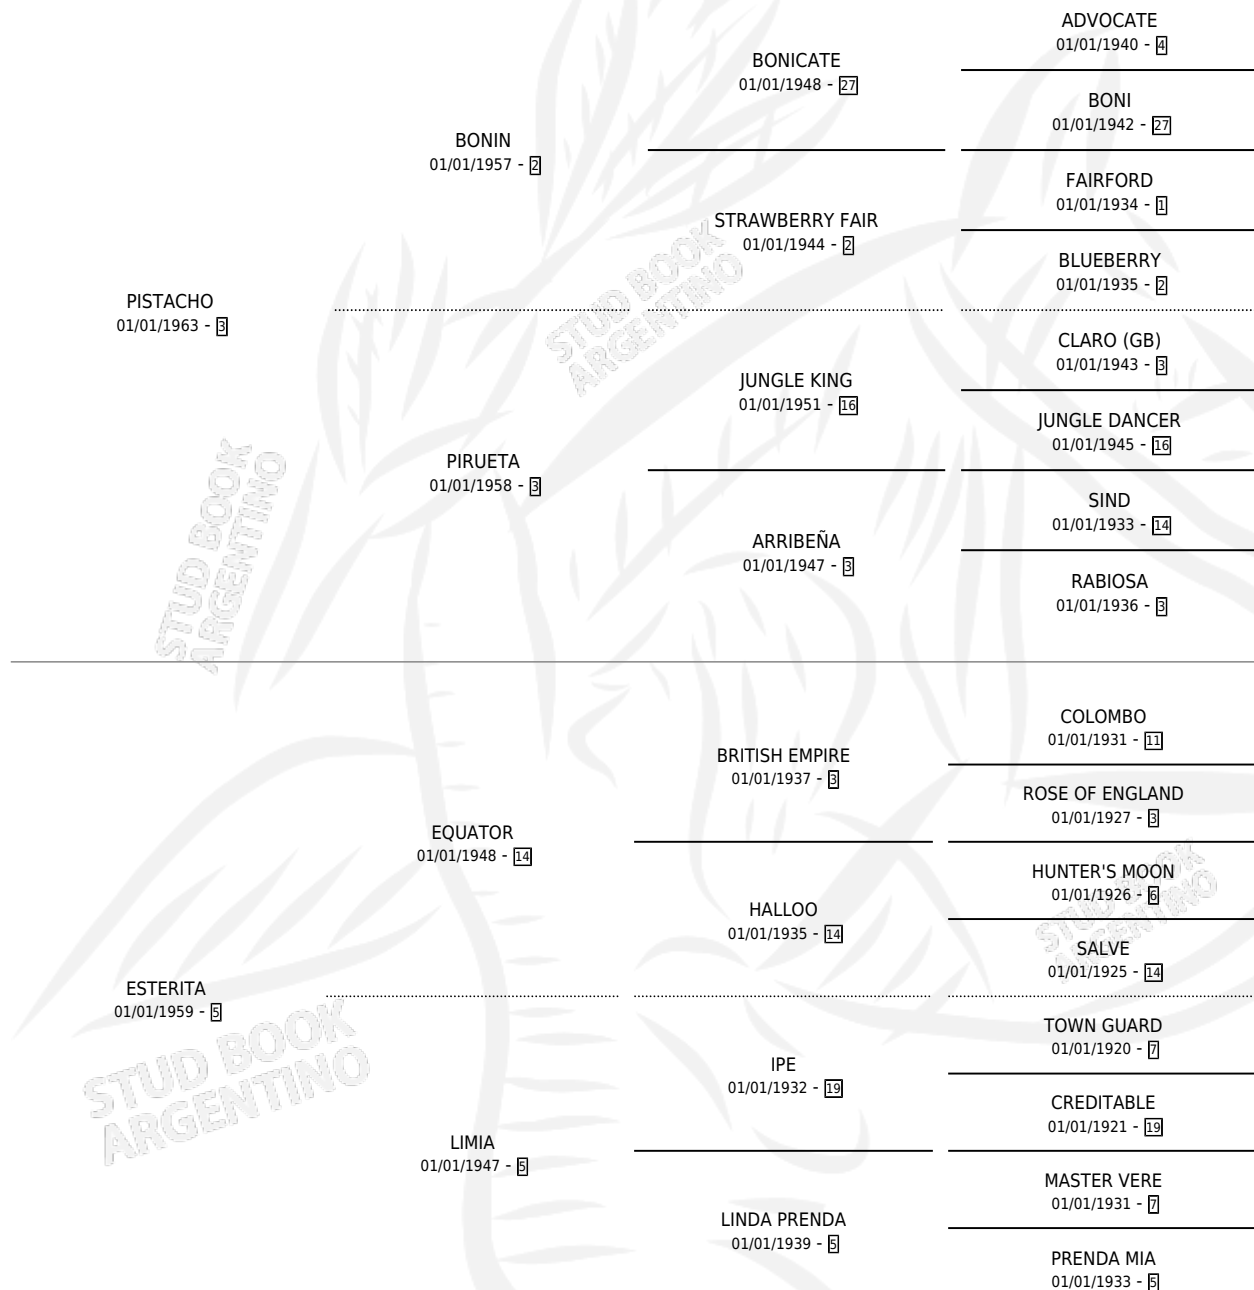

PONCHO NEGRO

por **PISTACHO** y **ESTERITA** por **EQUATOR**

Argentina · Macho · Alazan Tostado · SP · 01/01/1971
Familia 5-c · Volumen 27

ESTADO

TIPIFICACIÓN SANGUÍNEA	X
TIPIFICACIÓN POR ADN	X
PASAPORTE	X
IDENTIFICACIÓN POR MICROCHIP	X
REPRODUCTOR	✓

Lugar de nacimiento: Campo particular

Criador: Sin dato

~

HIJOS

	MACHOS	HEMBRAS
34 NACIERON	19	15
2 CORRIERON	1	1
1 GANARON	0	1
0 GANADORES CL	0 GANADORES GR	0 GANADORES G1

PEDIGREE

CAMPAÑA

Solo carreras oficiales de Argentina