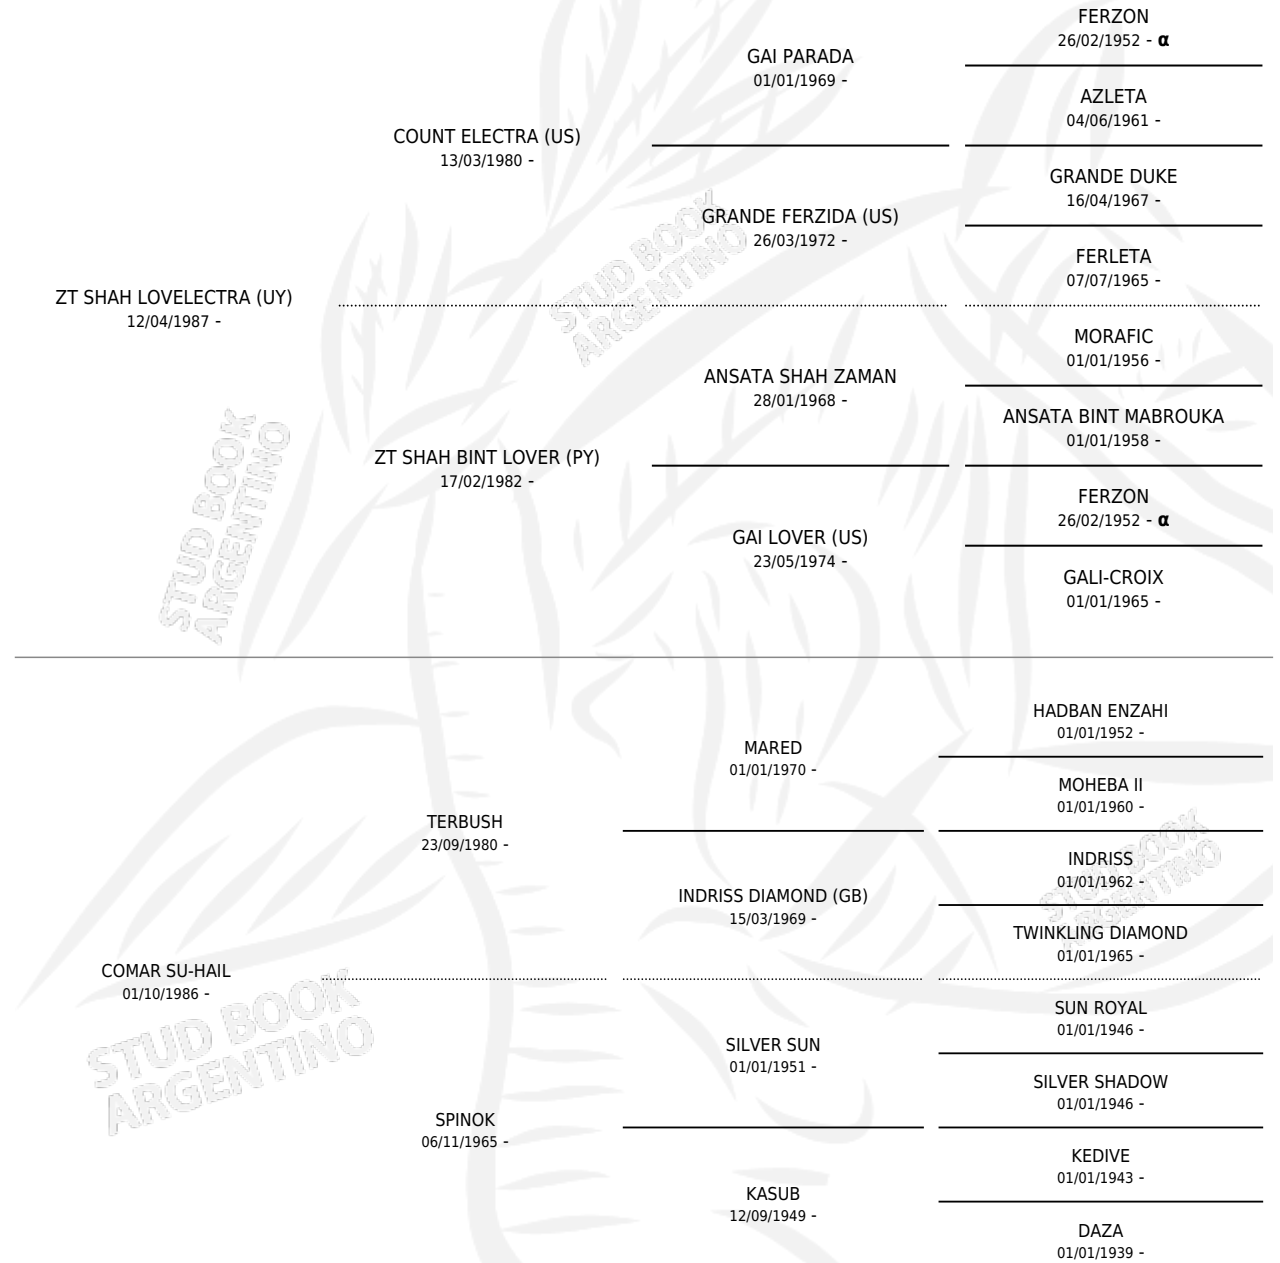

SCHE' HAILOVE

por ZT SHAH LOVELECTRA (UY) y COMAR SU-HAIL por TERBUSH

Argentina · Macho · Alazan · AP · 25/08/1991
Familia · Volumen 34

ESTADO

TIPIFICACIÓN SANGUÍNEA	X
TIPIFICACIÓN POR ADN	X
PASAPORTE	X
IDENTIFICACIÓN POR MICROCHIP	X
REPRODUCTOR	X

Lugar de nacimiento: Scheherezade
Criador: Sin dato

PEDIGREE

INBREEDING : α

SCHE' HAILOVE

Datos oficiales del Stud Book Argentino

Documento generado el 09/05/2026

studbook.org.ar