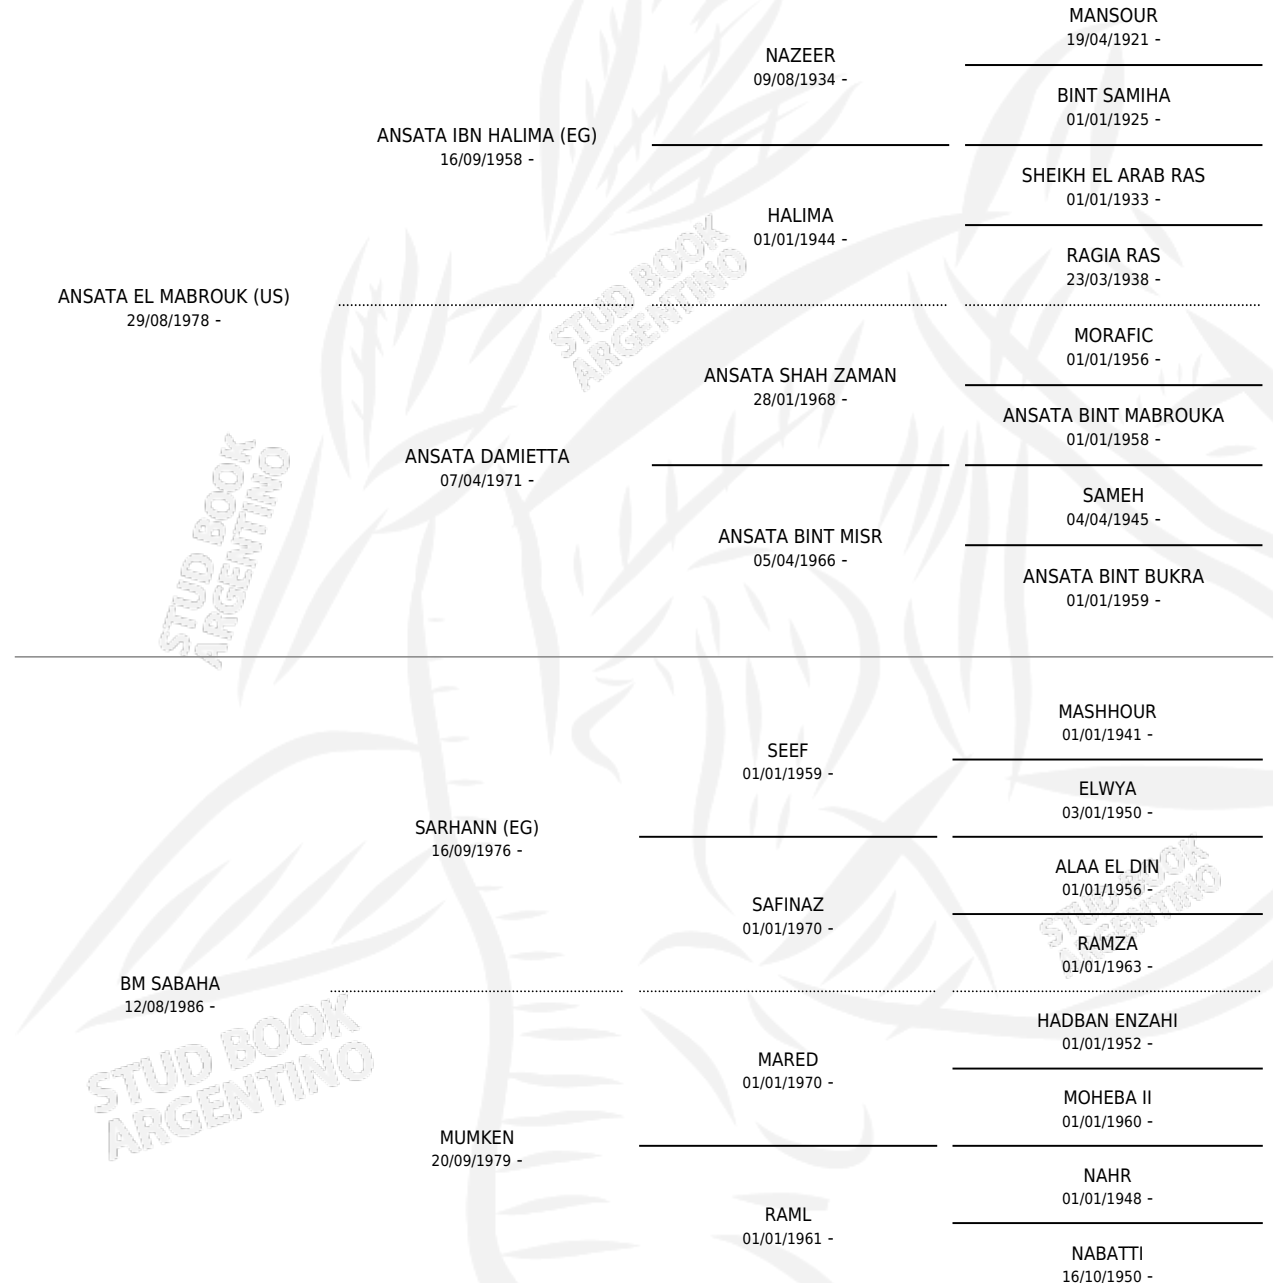

SCHE' ALSABROUK

por ANSATA EL MABROUK (US) y BM SABAHA por SARHANN (EG)

Argentina · Macho · Tordillo · AP · 04/09/1991
Familia · Volumen 34

ESTADO

TIPIFICACIÓN SANGUÍNEA	X
TIPIFICACIÓN POR ADN	X
PASAPORTE	X
IDENTIFICACIÓN POR MICROCHIP	X
REPRODUCTOR	X

Lugar de nacimiento: Scheherezade
Criador: Sin dato

PEDIGREE

SCHE' ALSABROUK

Datos oficiales del Stud Book Argentino

Documento generado el 07/05/2026

studbook.org.ar