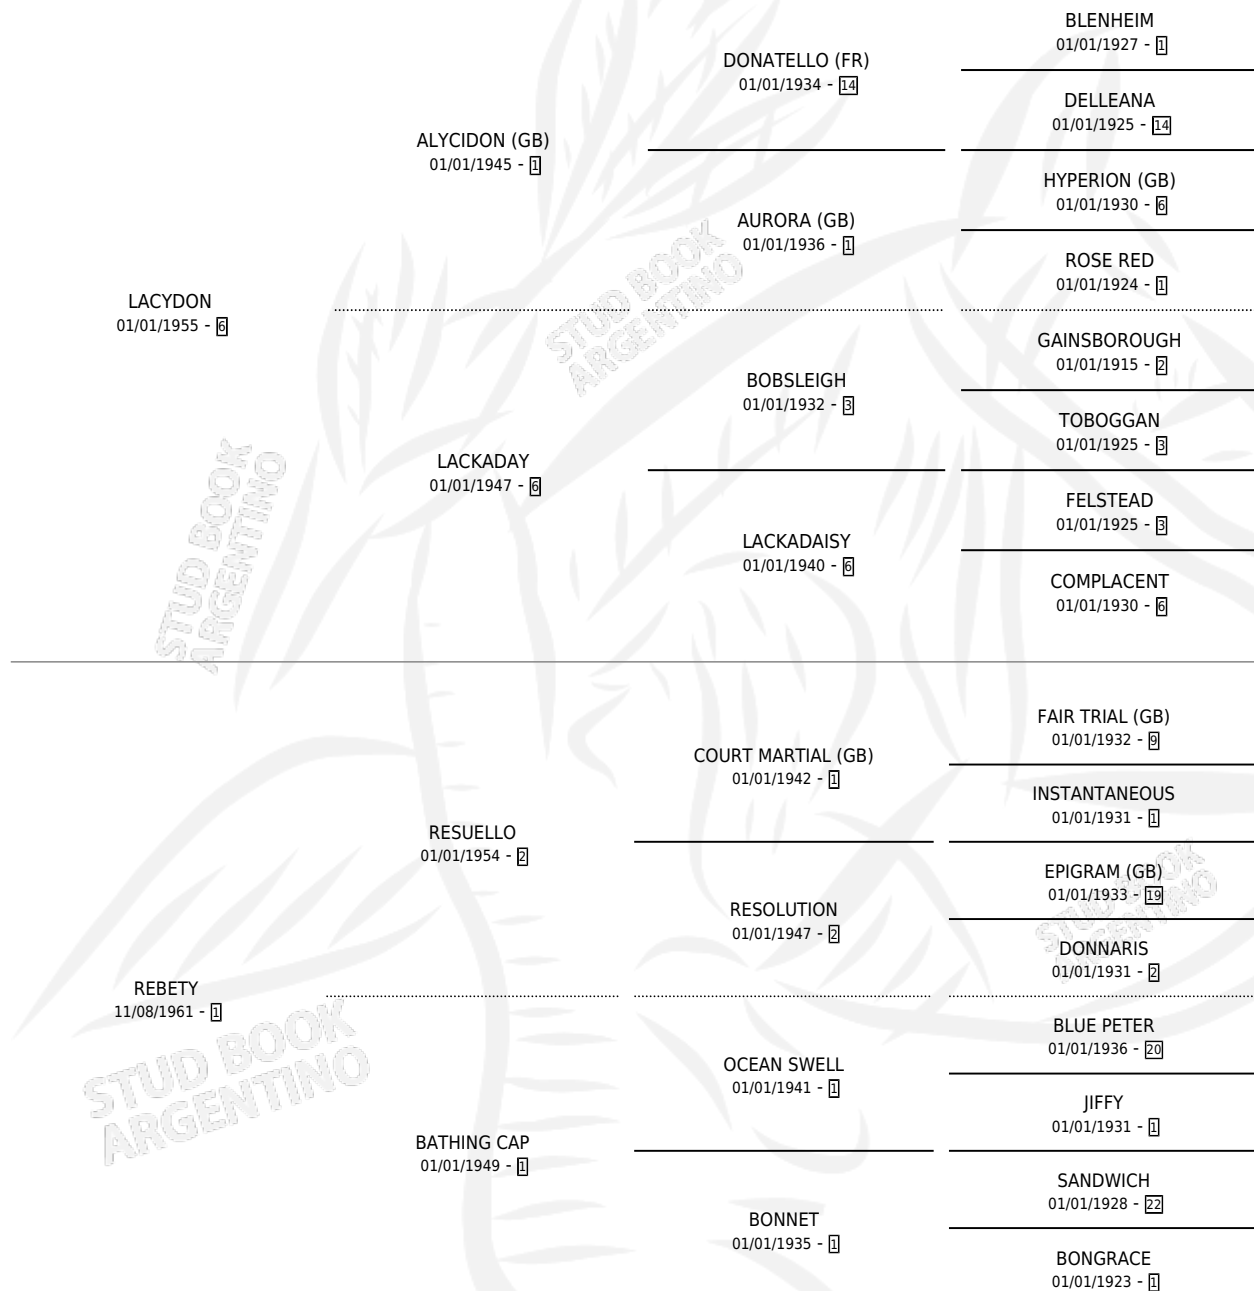

LAZY BAY

por LACYDON y REBETY por RESUELLO

Argentina · Hembra · Zaino Negro · SP · 01/09/1971
Familia 1-I · Volumen 27

ESTADO

TIPIFICACIÓN SANGUÍNEA	X
TIPIFICACIÓN POR ADN	X
PASAPORTE	X
IDENTIFICACIÓN POR MICROCHIP	X
REPRODUCTOR	X

Lugar de nacimiento: Campo particular

Criador: Sin dato

PEDIGREE

LAZY BAY

Datos oficiales del Stud Book Argentino

Documento generado el 07/05/2026

studbook.org.ar