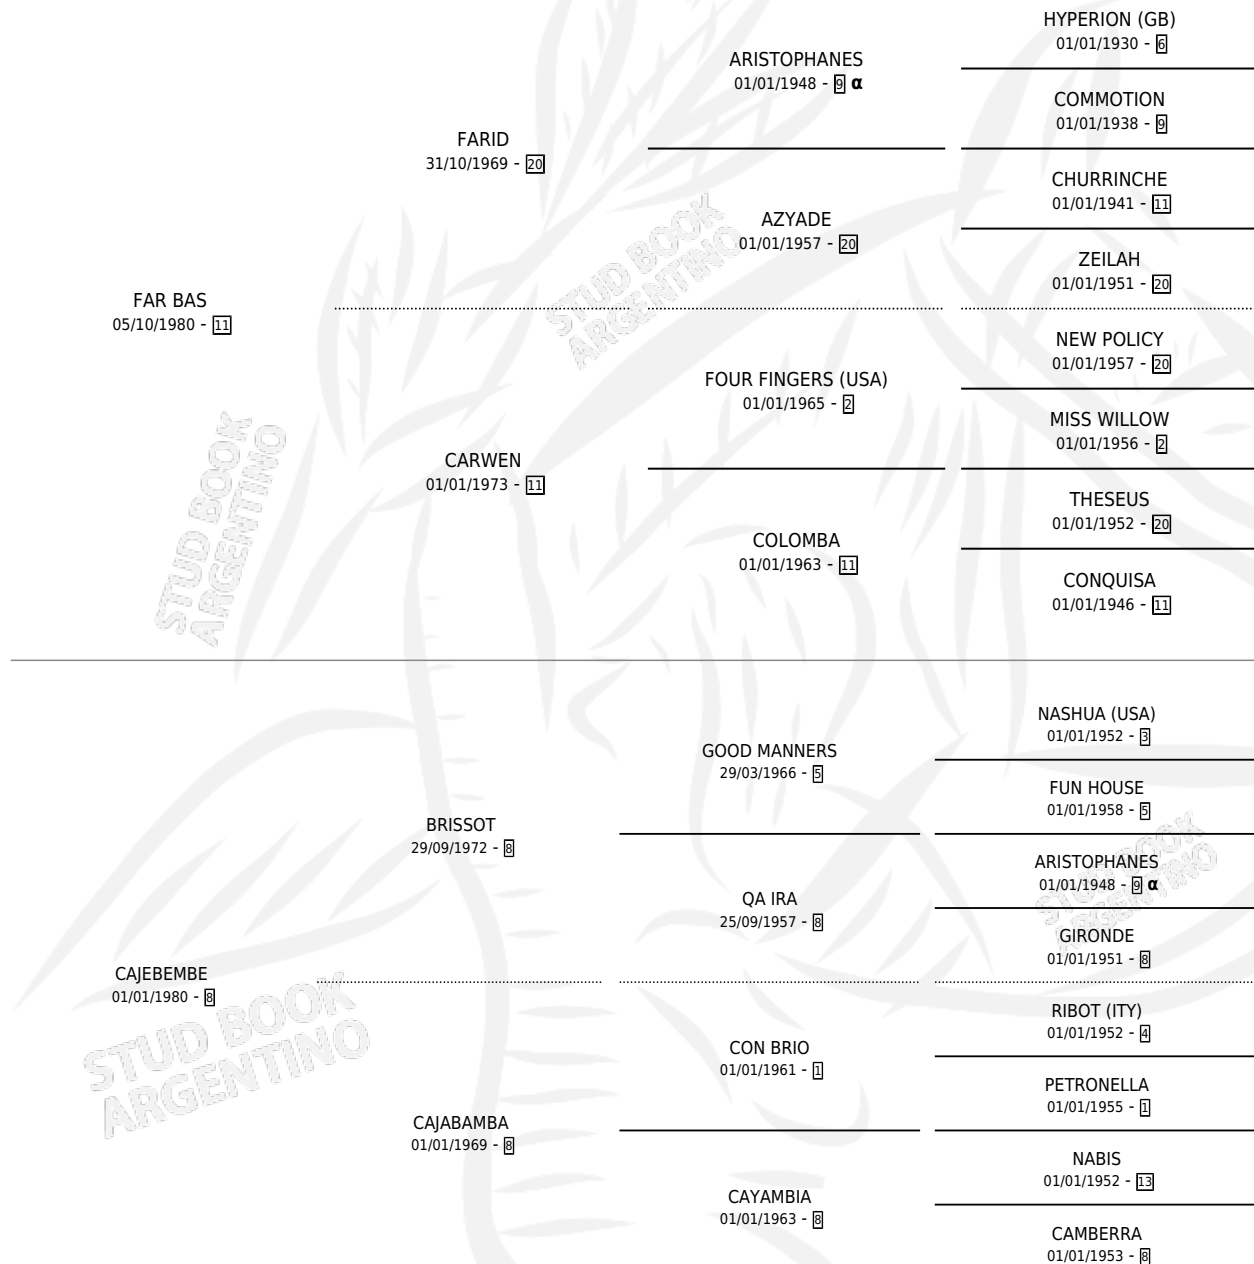

FAR FELIPE

por FAR BAS y CAJEBEMBE por BRISSOT

Argentina · Macho · Zaino · SP · 25/08/1991
Familia 8-b · Volumen 34

ESTADO

TIPIFICACIÓN SANGUÍNEA	X
TIPIFICACIÓN POR ADN	X
PASAPORTE	X
IDENTIFICACIÓN POR MICROCHIP	X
REPRODUCTOR	X

Lugar de nacimiento: Rodeo Viejo

Criador: Sin dato

PEDIGREE

INBREEDING : α

CAMPAÑA

Solo carreras oficiales de Argentina

POR EDAD

EDAD	CC	1°	2°	3°	4°	5°	NP	CLC	CLG	CLCG1	CLGG1	IMPORTE	GANANCIA / CC
4 AÑOS	3	0	0	1	1	0	1	0	0	0	0	\$915	\$305
TOTALES	3	0	0	1	1	0	1	0	0	0	0	\$915	\$305
%		0.0%	0.0%	33.3%	33.3%	0.0%	33.3%	0.0%	0.0%	0.0%	0.0%		

Placés en San Isidro en 3 carreras disputadas.

POR DISTANCIA

HIPODROMO	CC	1°	2°	3°	4°	5°	NP	CLC	CLG	CLCG1	CLGG1	IMPORTE
SAN ISIDRO	1	0	0	1	0	0	0	0	0	0	0	\$675
1200 MTS	1	0	0	1	0	0	0	0	0	0	0	\$675
PALERMO	2	0	0	0	1	0	1	0	0	0	0	\$240
1000 MTS	2	0	0	0	1	0	1	0	0	0	0	\$240