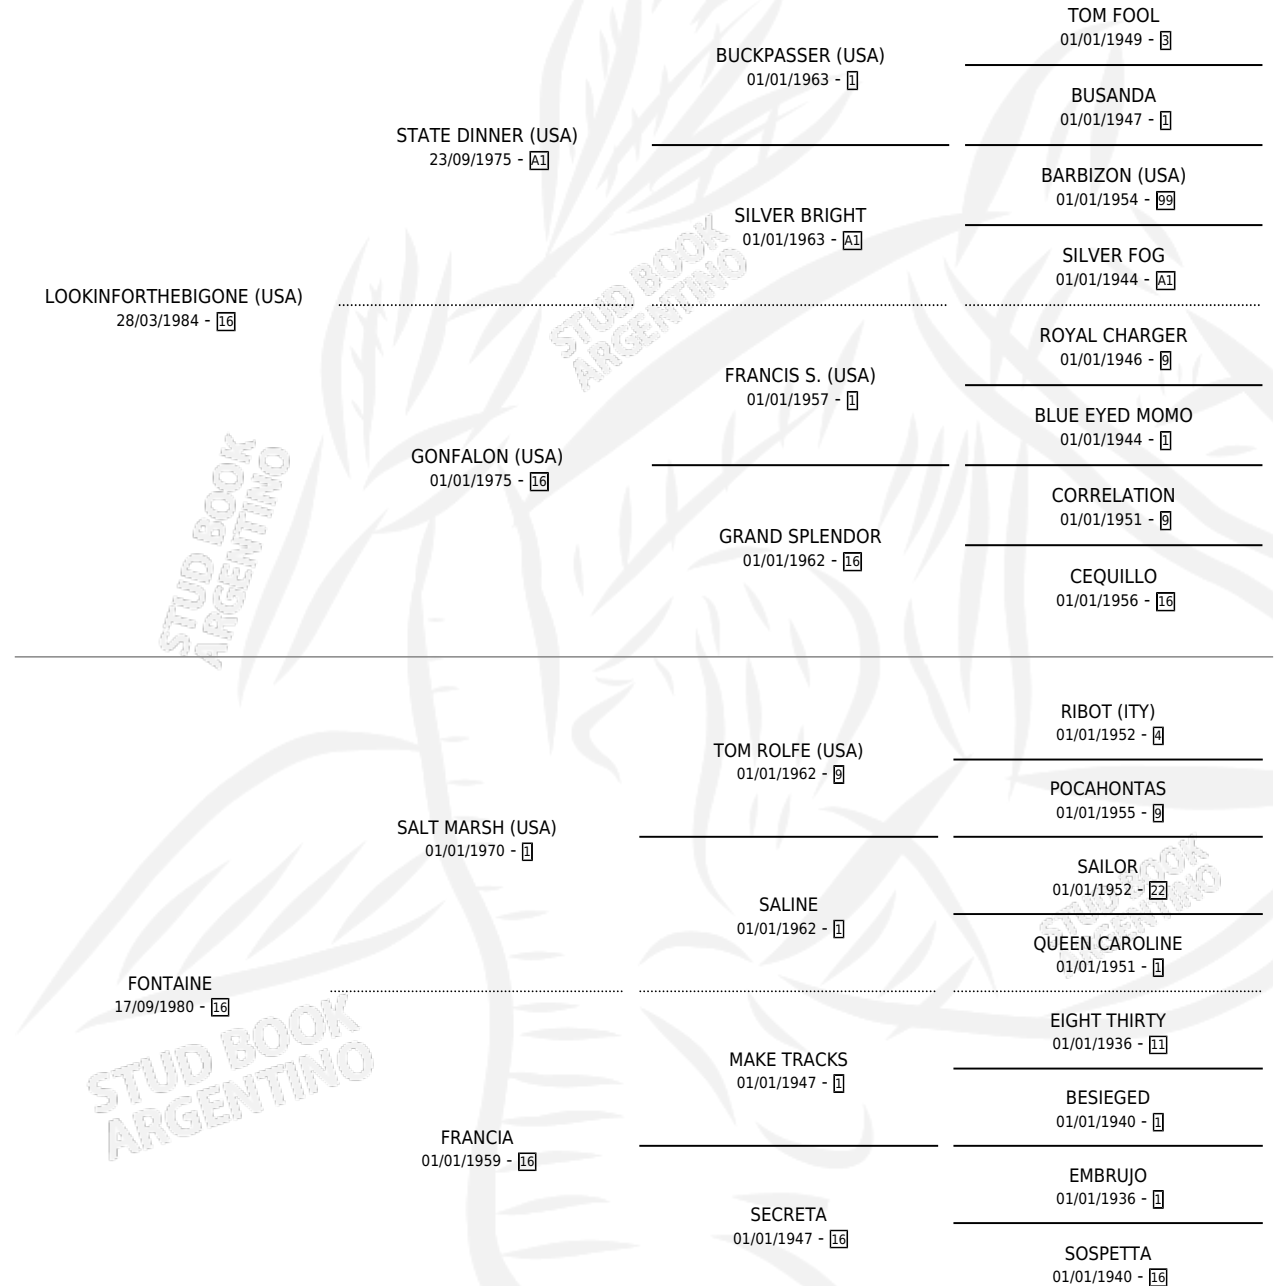

FONTENELLE

por LOOKINFORTHEBIGONE (USA) y FONTAINE por SALT MARSH (USA)

Argentina · Macho · Alazan Tostado · SP · 05/08/1991
Familia 16-e · Volumen 34

ESTADO

TIPIFICACIÓN SANGUÍNEA	X
TIPIFICACIÓN POR ADN	X
PASAPORTE	X
IDENTIFICACIÓN POR MICROCHIP	X
REPRODUCTOR	X

Lugar de nacimiento: La Quebrada

Criador: Ceriani Cernadas Hernan y Ferrer Reyes Sara Ceriani De

PEDIGREE

CAMPAÑA

Solo carreras oficiales de Argentina

POR EDAD

EDAD	CC	1°	2°	3°	4°	5°	NP	CLC	CLG	CLCG1	CLGG1	IMPORTE	GANANCIA / CC
2 AÑOS	1	0	0	0	0	1	0	0	0	0	0	\$0	\$0
3 AÑOS	1	0	0	0	0	0	1	0	0	0	0	\$0	\$0
4 AÑOS	3	0	0	0	0	1	2	0	0	0	0	\$0	\$0
5 AÑOS	3	0	1	0	0	0	2	0	0	0	0	\$940	\$313
TOTALES	8	0	1	0	0	2	5	0	0	0	0	\$940	\$118
%		0.0%	12.5%	0.0%	0.0%	25.0%	62.5%	0.0%	0.0%	0.0%	0.0%		