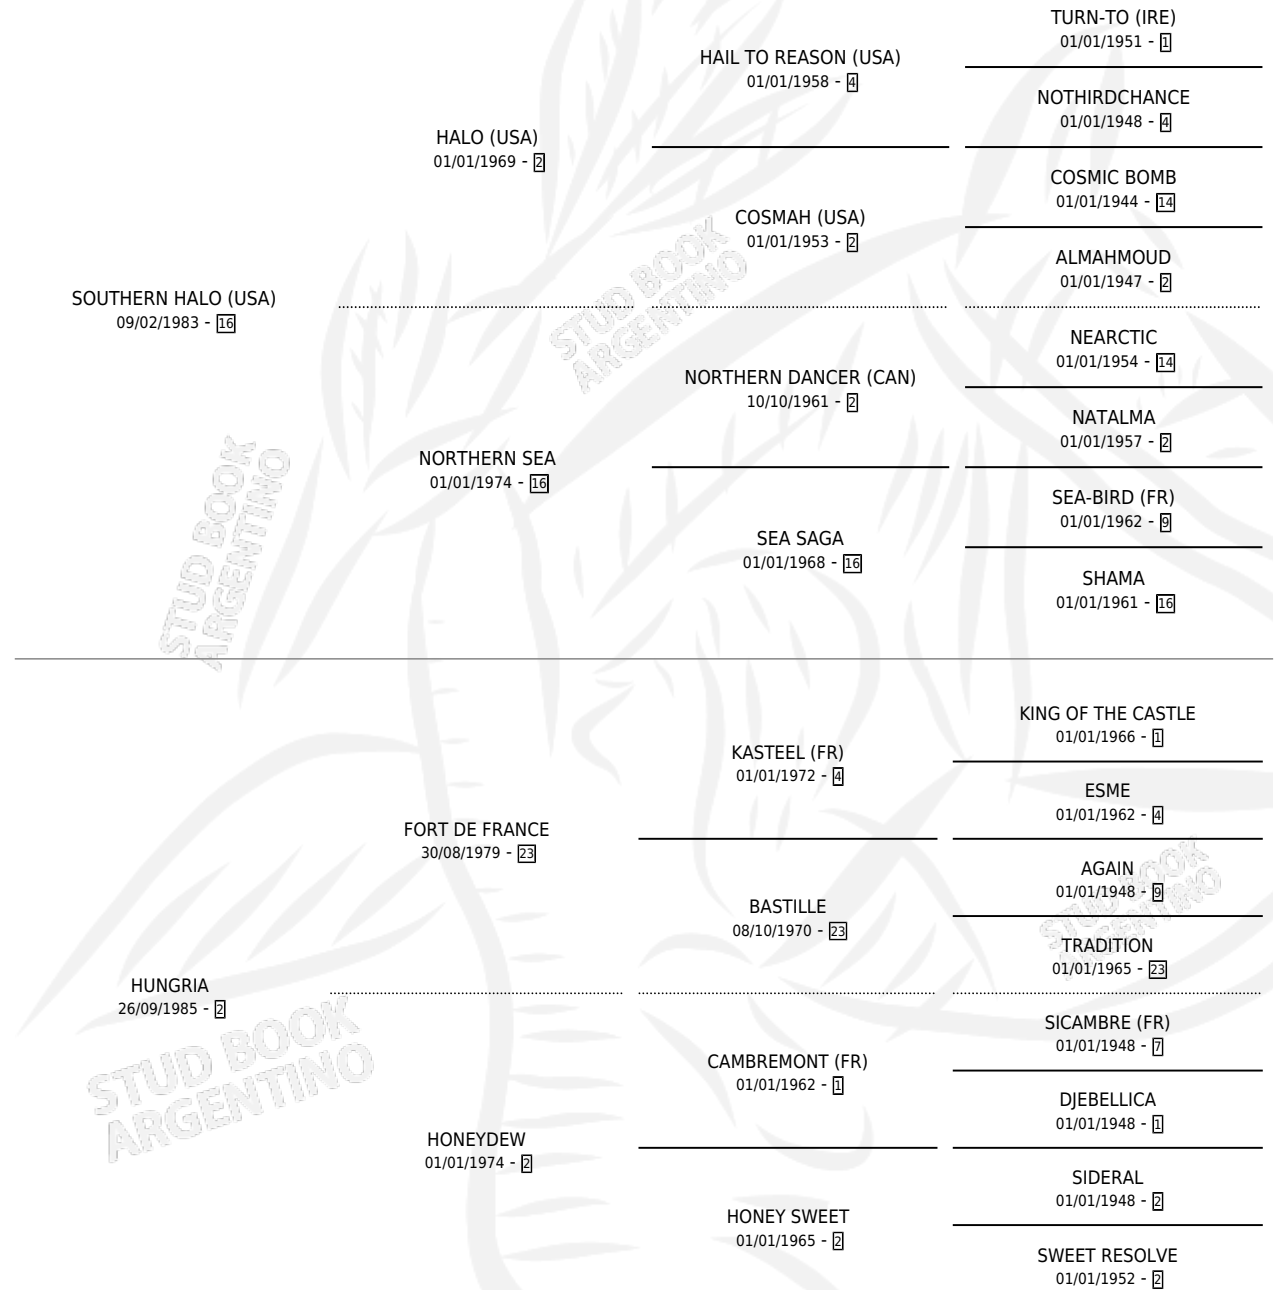

Lugar de nacimiento: La Quebrada

Criador: Ceriani Cernadas Hernan y Ferrer Reyes Sara Ceriani De

~

HIJOS

	MACHOS	HEMBRAS
3 NACIERON	1	2
2 CORRIERON	0	2

SIN ACTUACIONES

PEDIGREE

CAMPAÑA

Solo carreras oficiales de Argentina

POR EDAD

EDAD	CC	1°	2°	3°	4°	5°	NP	CLC	CLG	CLCG1	CLGG1	IMPORTE	GANANCIA / CC
3 AÑOS	3	0	1	0	0	1	1	0	0	0	0	\$1,755	\$585
4 AÑOS	2	0	0	0	1	0	1	0	0	0	0	\$222	\$111
TOTALES	5	0	1	0	1	1	2	0	0	0	0	\$1,977	\$395
%		0.0%	20.0%	0.0%	20.0%	20.0%	40.0%	0.0%	0.0%	0.0%	0.0%		