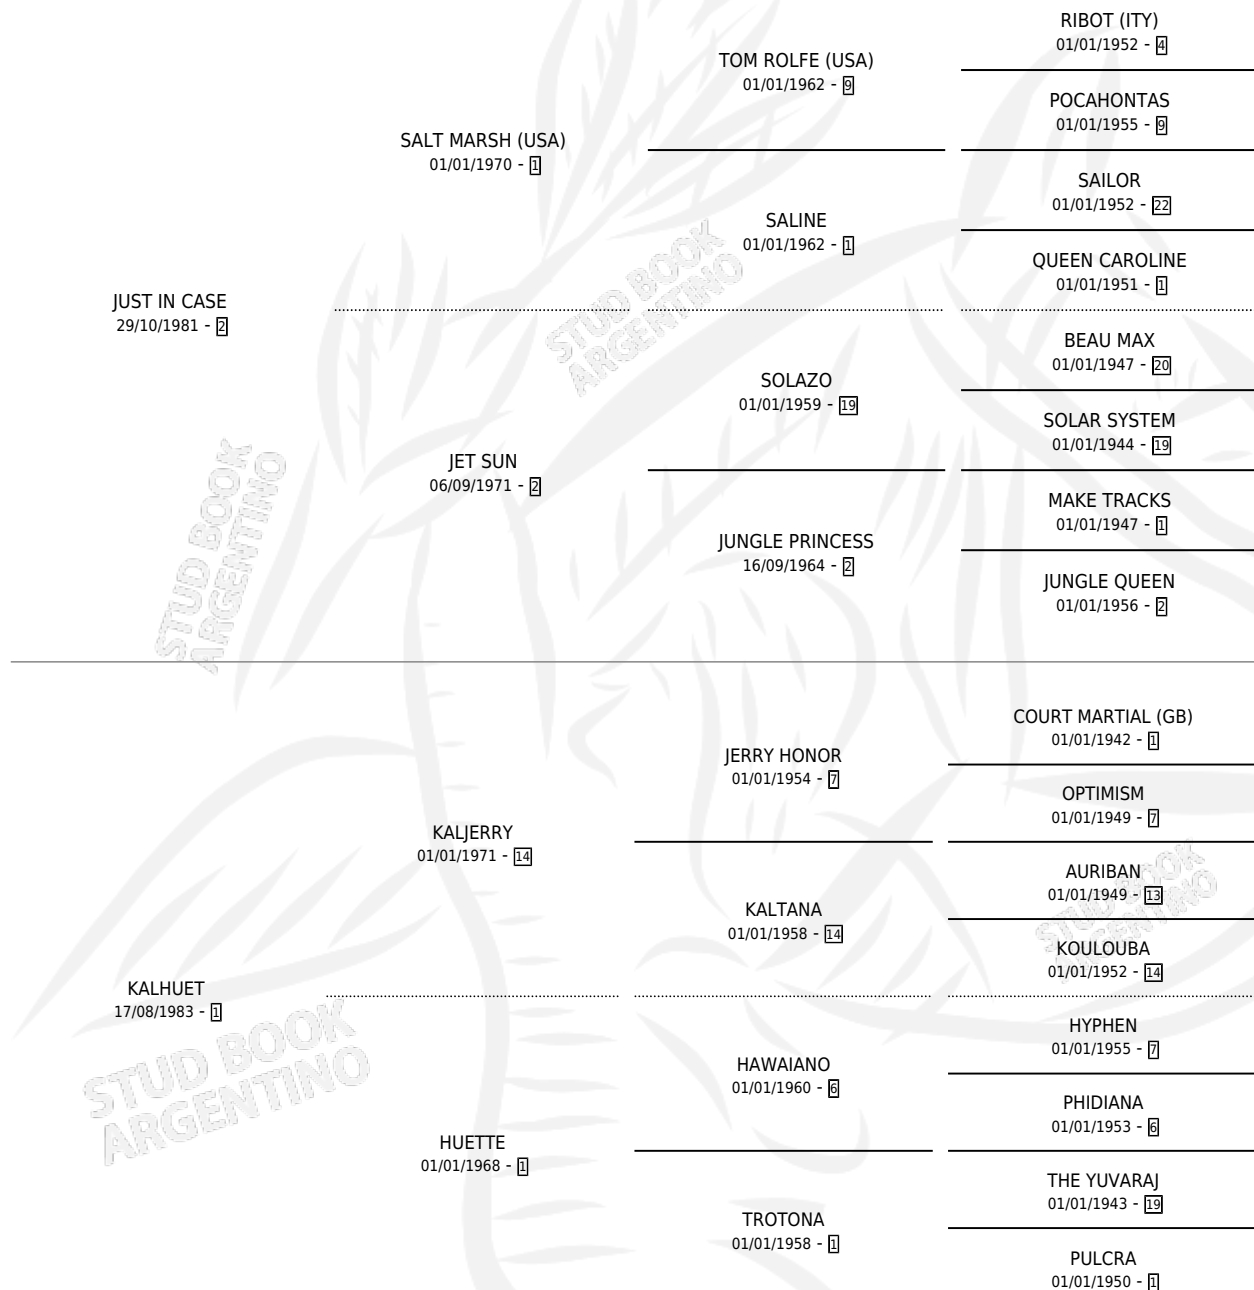

ETIQUETTE IN

por JUST IN CASE y KALHUET por KALJERRY

Argentina · Hembra · Zaino Colorado · SP · 17/08/1991
Familia 1-o · Volumen 34

ESTADO

TIPIFICACIÓN SANGUÍNEA	X
TIPIFICACIÓN POR ADN	X
PASAPORTE	X
IDENTIFICACIÓN POR MICROCHIP	X
REPRODUCTOR	X

Lugar de nacimiento: Firmamento

Criador: Firmamento

PEDIGREE

ETIQUETTE IN

Datos oficiales del Stud Book Argentino

Documento generado el 05/05/2026

studbook.org.ar