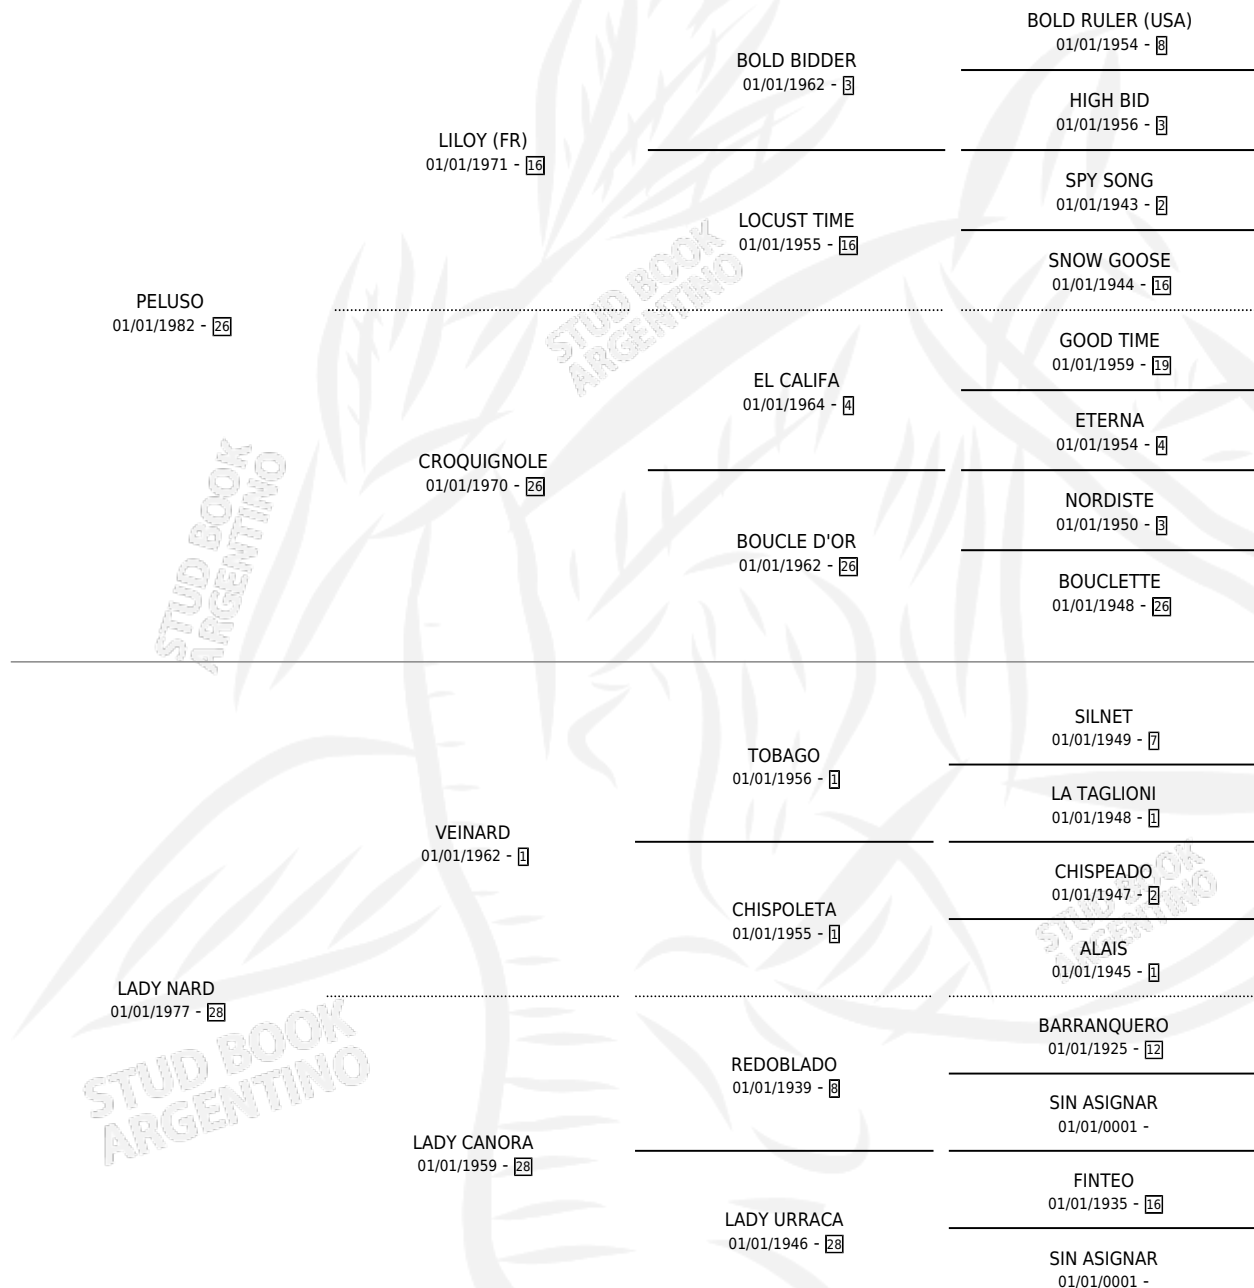

MISS GRINGA

por PELUSO y LADY NARD por VEINARD

Argentina · Hembra · Zaino · SP · 07/08/1991
Familia 28 · Volumen 34

ESTADO

TIPIFICACIÓN SANGUÍNEA	✓
TIPIFICACIÓN POR ADN	X
PASAPORTE	X
IDENTIFICACIÓN POR MICROCHIP	X
REPRODUCTOR	✓

Lugar de nacimiento: San Ambrosio
Criador: San Ambrosio

~

HIJOS

	MACHOS	HEMBRAS
3 NACIERON	0	3
SIN ACTUACIONES		

PEDIGREE