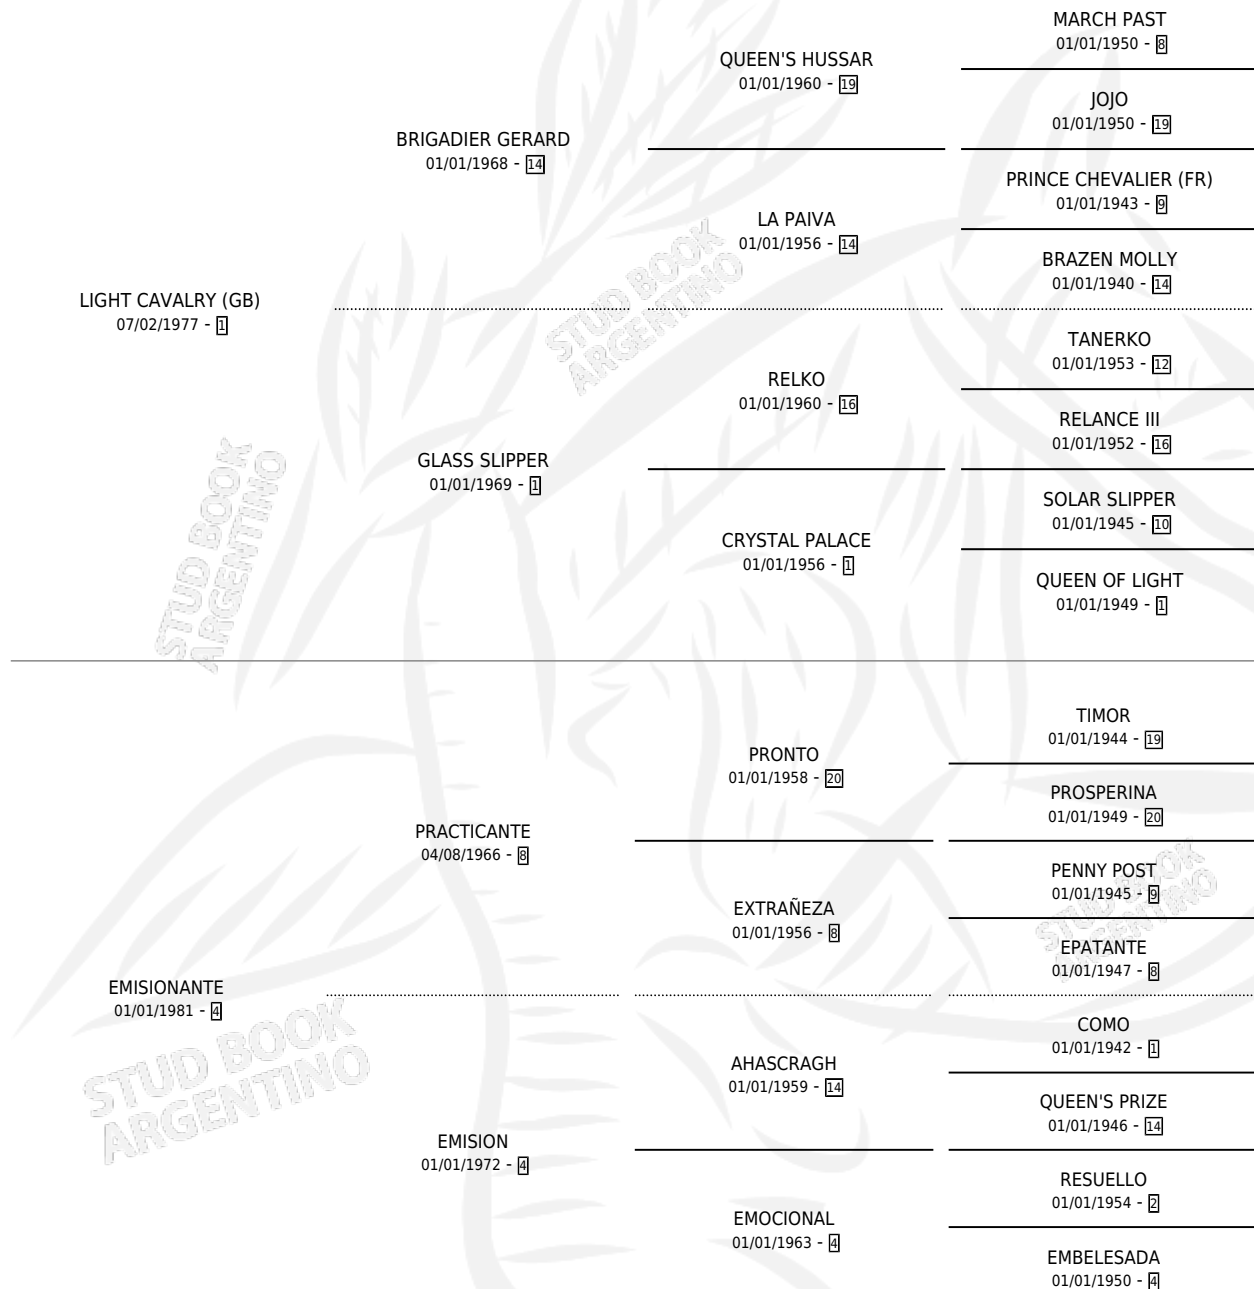

EMMA LIGHT

por LIGHT CAVALRY (GB) y EMISIONANTE por PRACTICANTE

Argentina · Hembra · Zaino · SP · 06/08/1991
Familia 4-k · Volumen 34

ESTADO

TIPIFICACIÓN SANGUÍNEA	X
TIPIFICACIÓN POR ADN	X
PASAPORTE	X
IDENTIFICACIÓN POR MICROCHIP	X
REPRODUCTOR	X

Lugar de nacimiento: La Biznaga

Criador: La Biznaga

PEDIGREE

EMMA LIGHT

Datos oficiales del Stud Book Argentino

Documento generado el 05/05/2026

studbook.org.ar