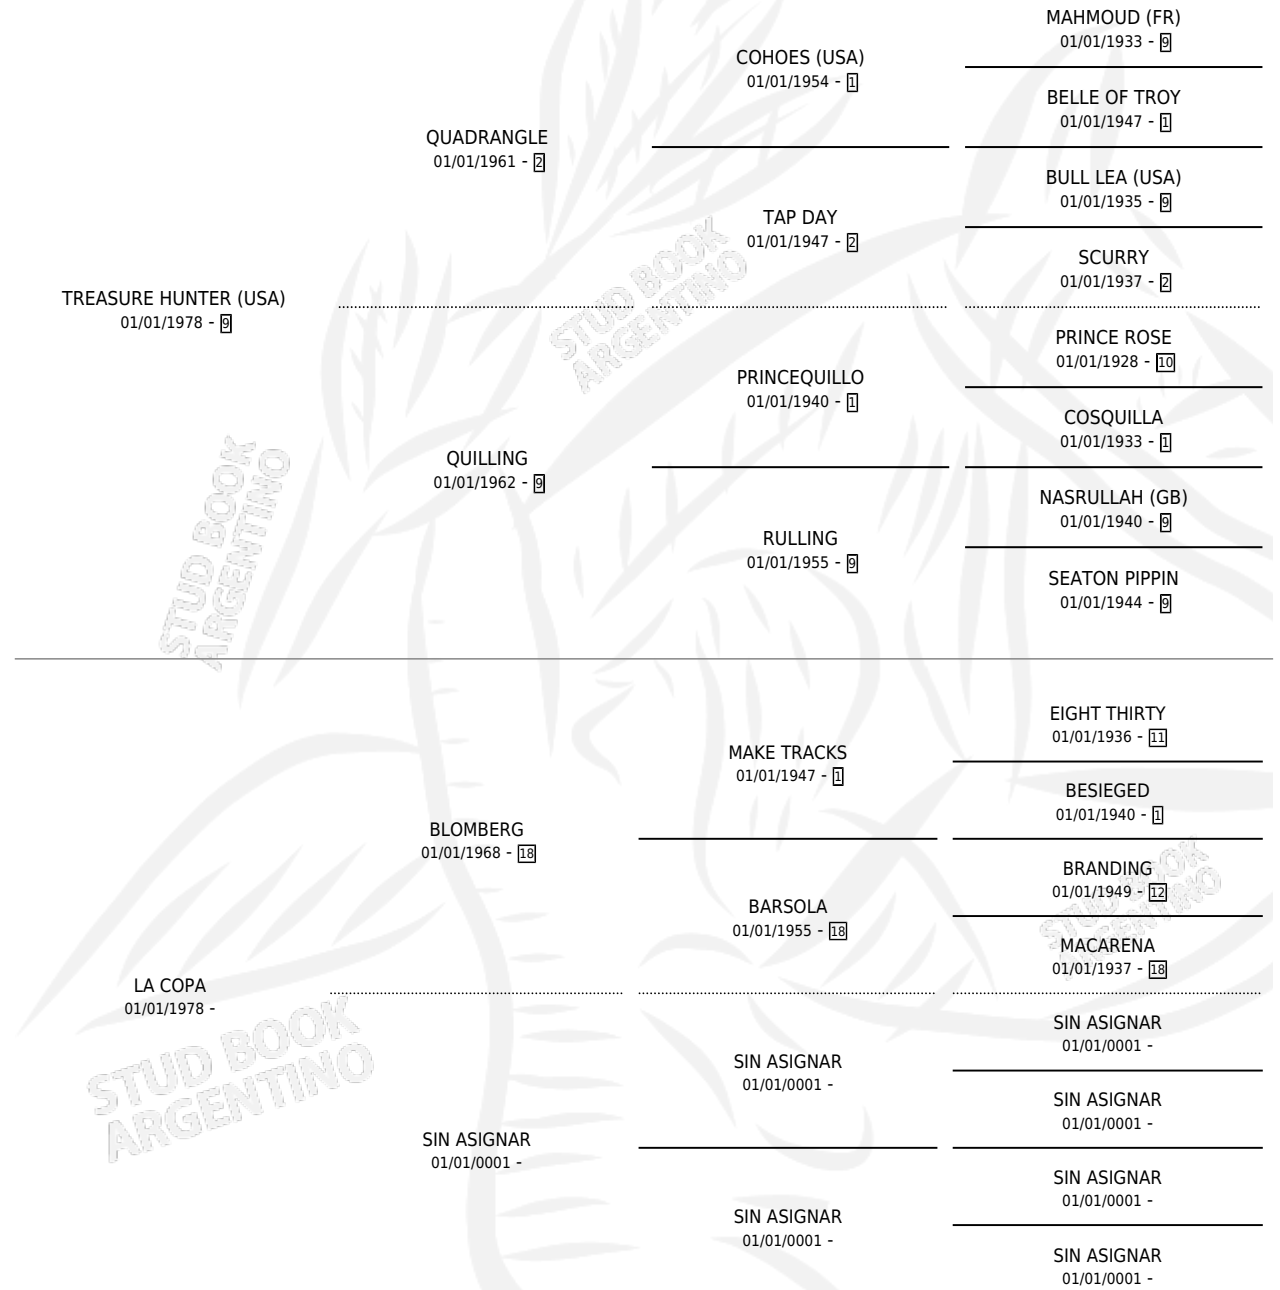

COPA CRISTALINA

por **TREASURE HUNTER (USA)** y **LA COPA** por **BLOMBERG**

Argentina · Hembra · Zaino Doradillo · SP · 25/08/1991
Familia · Volumen 34

ESTADO

TIPIFICACIÓN SANGUÍNEA	X
TIPIFICACIÓN POR ADN	X
PASAPORTE	X
IDENTIFICACIÓN POR MICROCHIP	X
REPRODUCTOR	X

Lugar de nacimiento: El 12

Criador: Sin dato

PEDIGREE

CAMPAÑA

Solo carreras oficiales de Argentina

POR EDAD

EDAD	CC	1°	2°	3°	4°	5°	NP	CLC	CLG	CLCG1	CLGG1	IMPORTE	GANANCIA / CC
5 AÑOS	2	0	0	0	0	1	1	0	0	0	0	\$0	\$0
6 AÑOS	1	0	0	0	0	0	1	0	0	0	0	\$0	\$0
TOTALES	3	0	0	0	0	1	2	0	0	0	0	\$0	\$0
%		0.0%	0.0%	0.0%	0.0%	33.3%	66.7%	0.0%	0.0%	0.0%	0.0%		