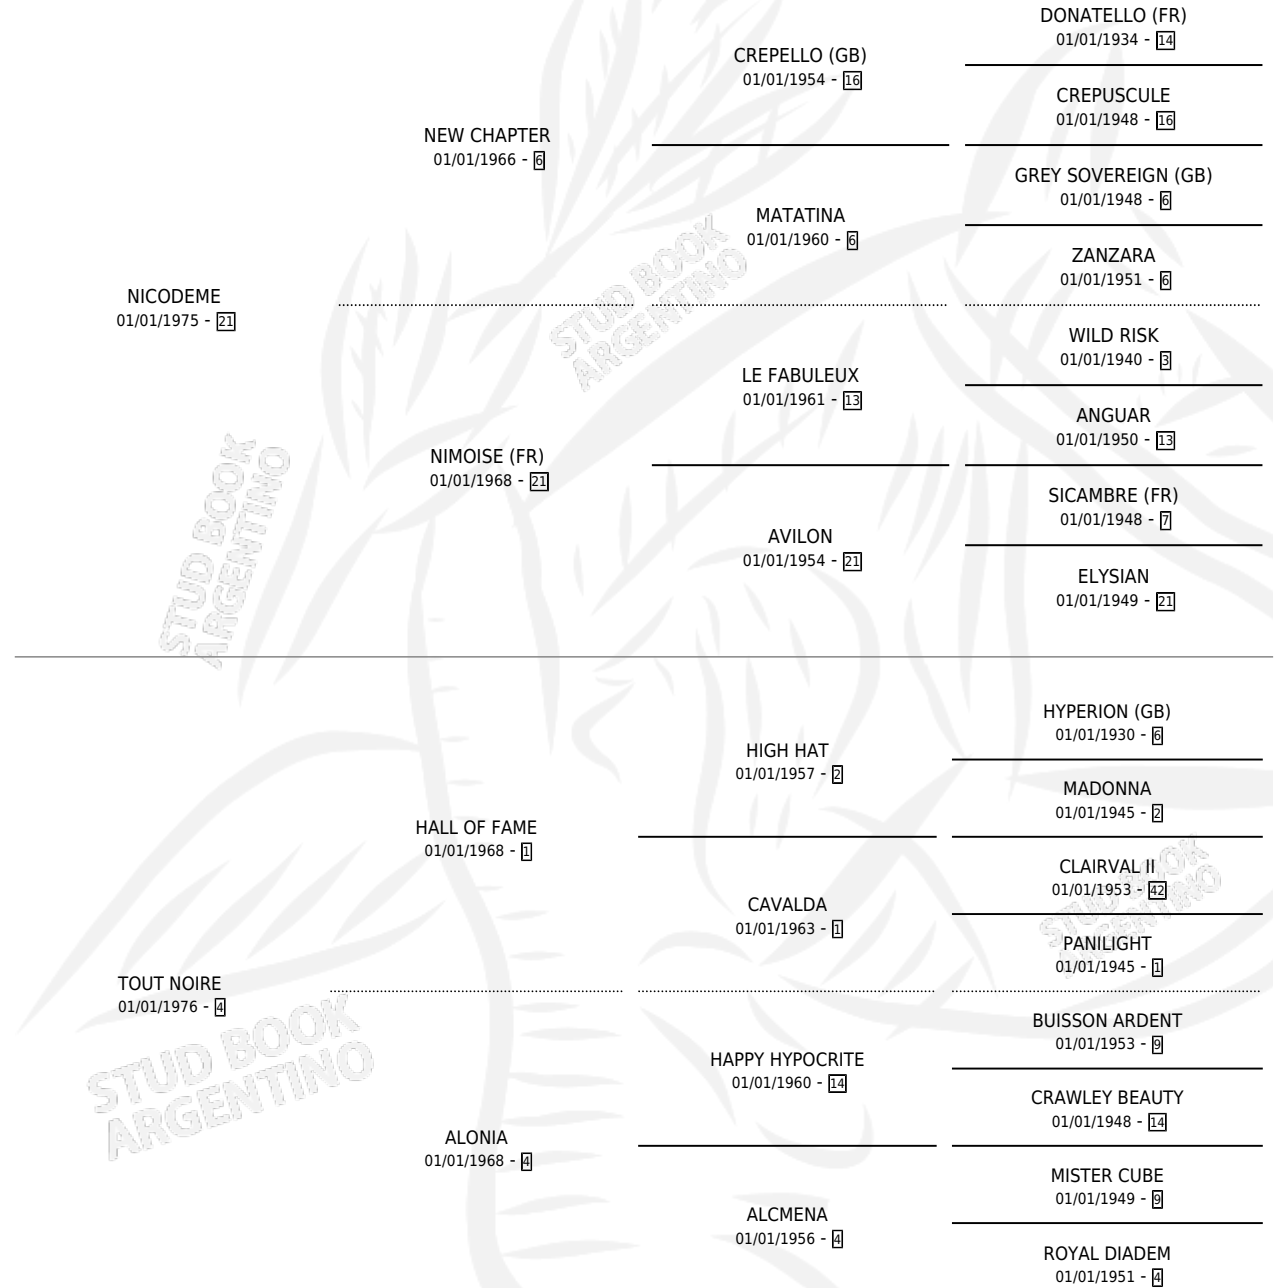

NOCHE CERRADA

por NICODEME y TOUT NOIRE por HALL OF FAME

Argentina · Hembra · Zaino · SP · 02/08/1991
Familia 4-c · Volumen 34

ESTADO

TIPIFICACIÓN SANGUÍNEA	X
TIPIFICACIÓN POR ADN	X
PASAPORTE	X
IDENTIFICACIÓN POR MICROCHIP	X
REPRODUCTOR	X

Lugar de nacimiento: El 12

Criador: Sin dato

PEDIGREE

NOCHE CERRADA

Datos oficiales del Stud Book Argentino

Documento generado el 12/06/2026

studbook.org.ar