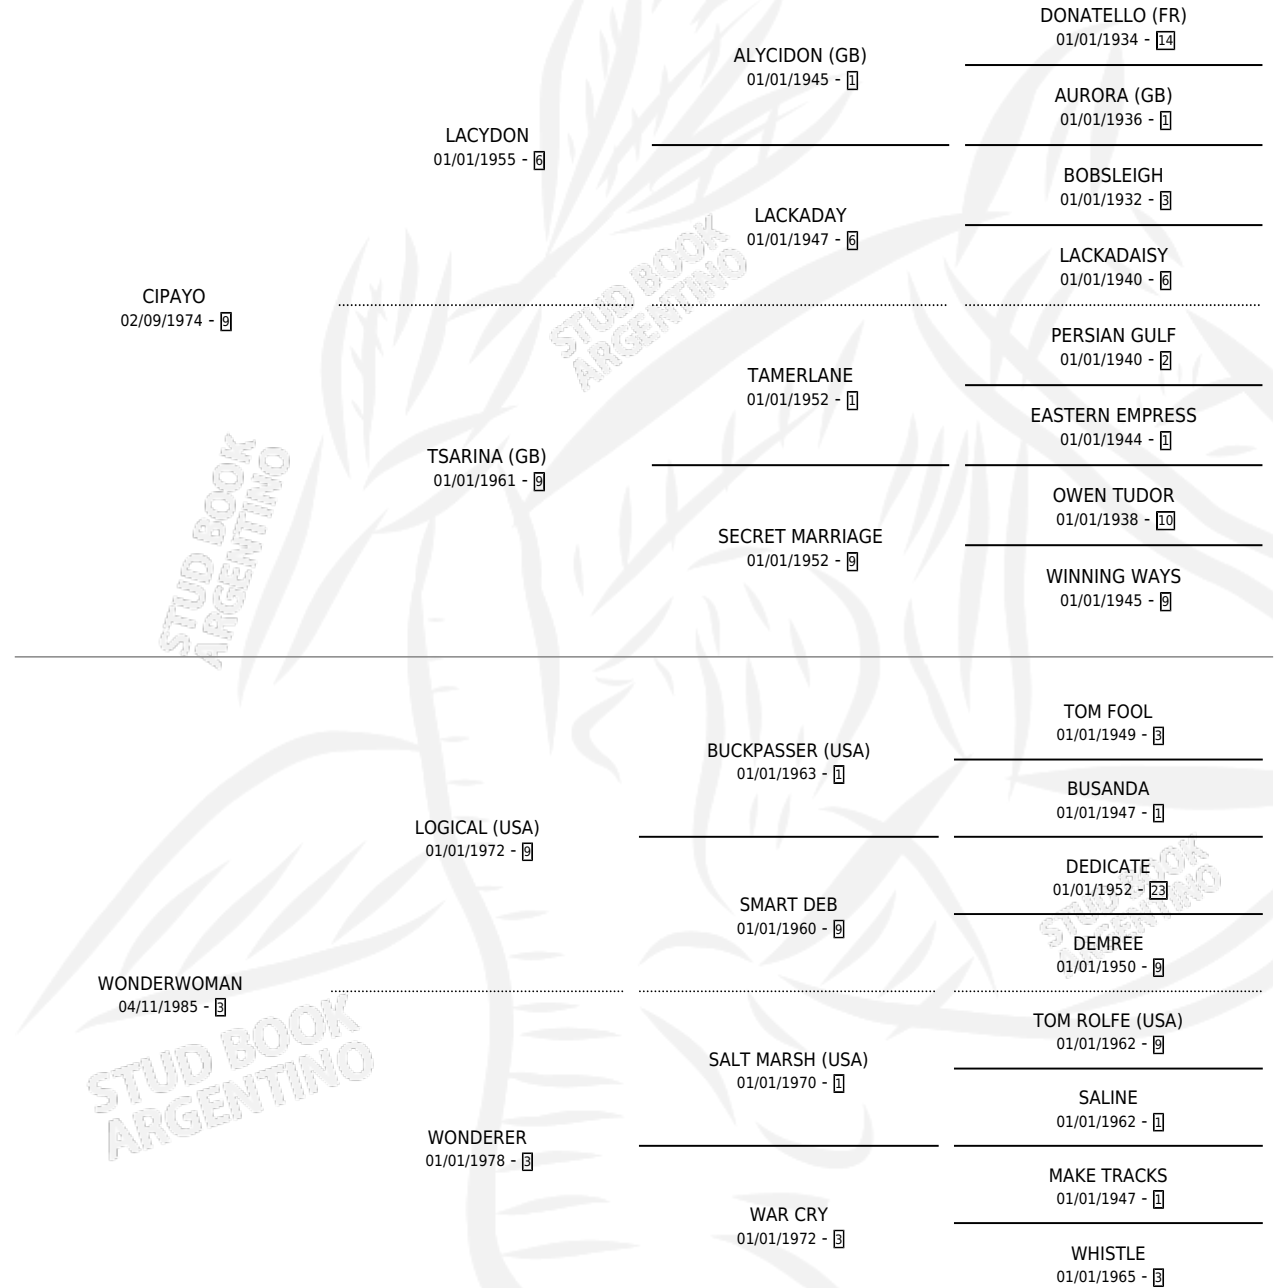

SEÑOR CARMELO

por CIPAYO y WONDERWOMAN por LOGICAL (USA)

Argentina · Macho · Alazan Tostado · SP · 04/08/1991
Familia 3-e · Volumen 34

ESTADO

TIPIFICACIÓN SANGUÍNEA	✓
TIPIFICACIÓN POR ADN	✓
PASAPORTE	X
IDENTIFICACIÓN POR MICROCHIP	X
REPRODUCTOR	✓

Lugar de nacimiento: La Irenita

Criador: Sin dato

~

HIJOS

	MACHOS	HEMBRAS
95 NACIERON	37	58
49 CORRIERON	23	26
23 GANARON	14	9
0 GANADORES CL	0 GANADORES GR	0 GANADORES G1

PEDIGREE

~

CAMPAÑA