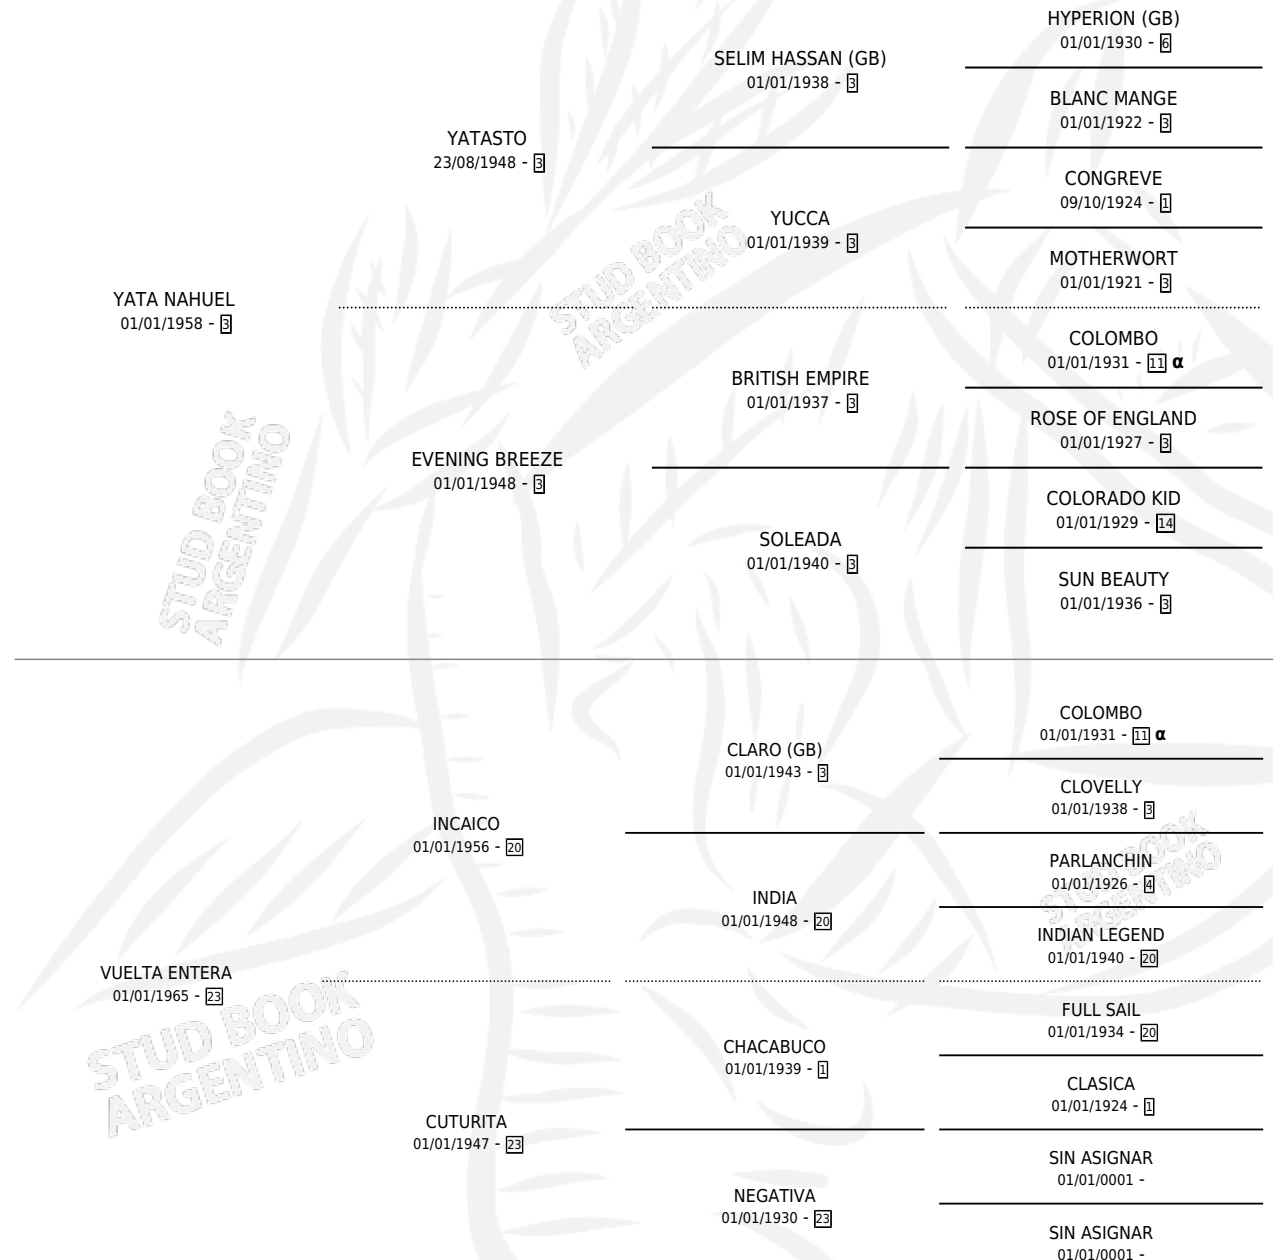

CON VUELTO

por YATA NAHUEL y VUELTA ENTERA por INCAICO

Argentina · Macho · Alazan · SP · 01/01/1971
Familia 23-a · Volumen 27

ESTADO

TIPIFICACIÓN SANGUÍNEA	X
TIPIFICACIÓN POR ADN	X
PASAPORTE	X
IDENTIFICACIÓN POR MICROCHIP	X
REPRODUCTOR	✓

Lugar de nacimiento: Campo particular

Criador: Sin dato

~

HIJOS

	MACHOS	HEMBRAS
11 NACIERON	4	7
4 CORRIERON	2	2
1 GANARON	1	0

1	0	0
GANADORES CL	GANADORES GR	GANADORES G1

PEDIGREE

INBREEDING : α