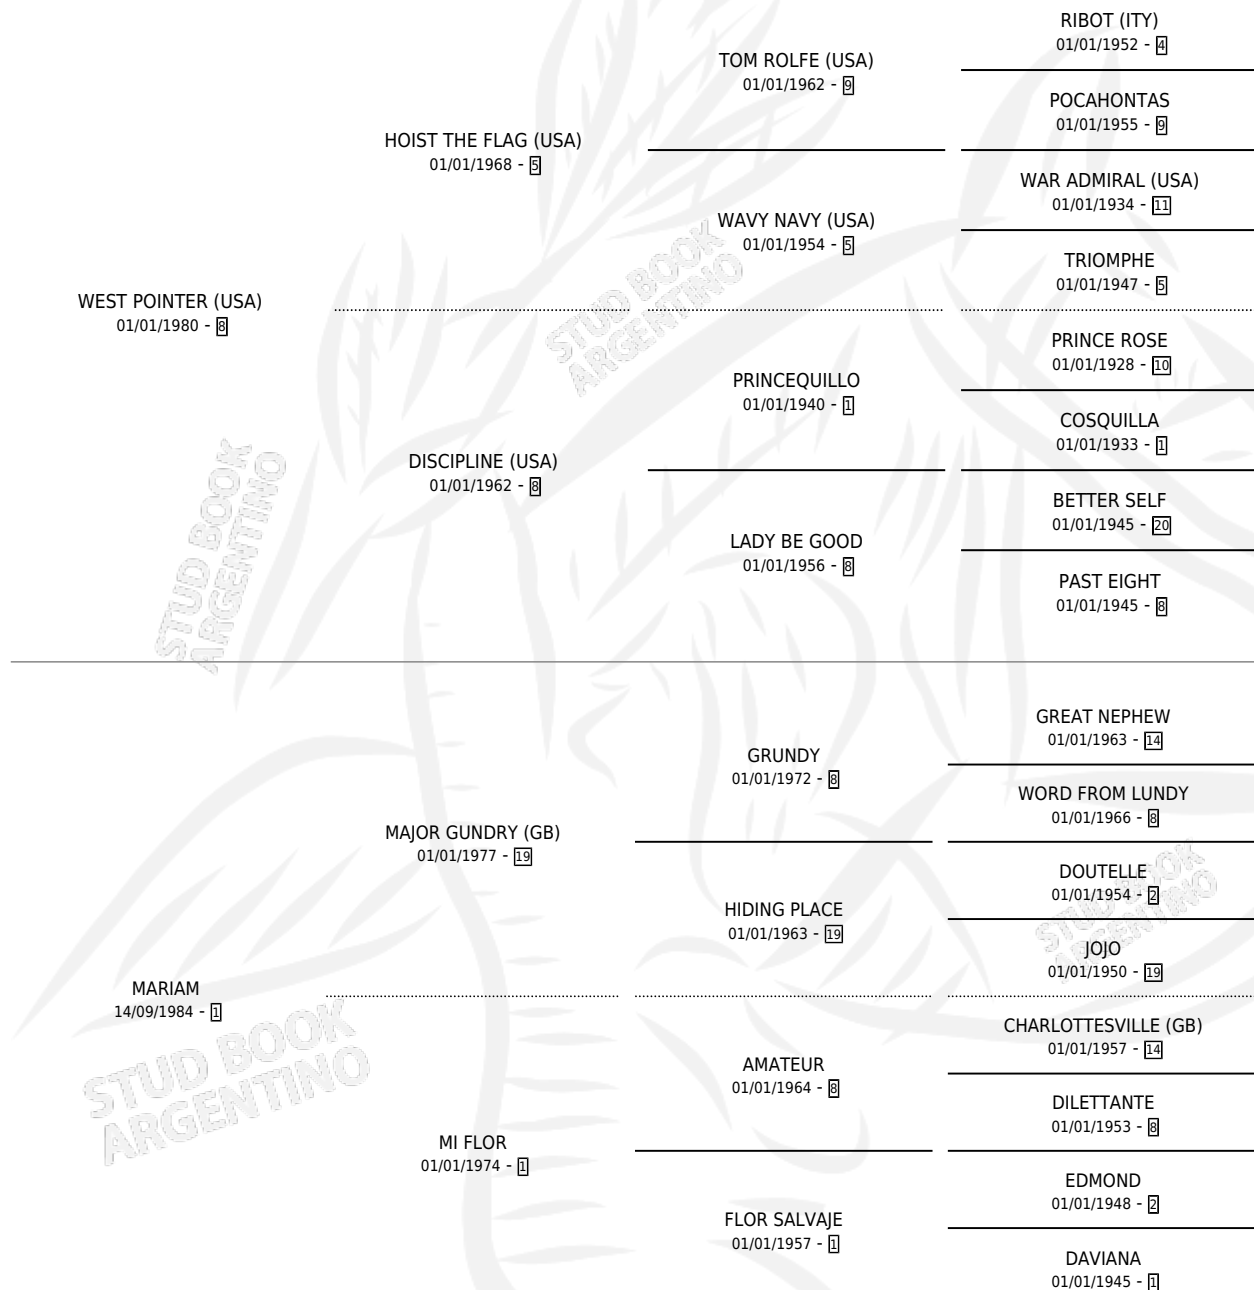

# ESTELA

por WEST POINTER (USA) y MARIAM por MAJOR GUNDRY (GB)

Argentina · Hembra · Zaino · SP · 02/08/1991  
Familia 1-j · Volumen 34

## ESTADO

TIPIFICACIÓN SANGUÍNEA	X
TIPIFICACIÓN POR ADN	X
PASAPORTE	X
IDENTIFICACIÓN POR MICROCHIP	X
REPRODUCTOR	X

**Lugar de nacimiento:** Santa Micaela  
**Criador:** Sin dato

## PEDIGREE