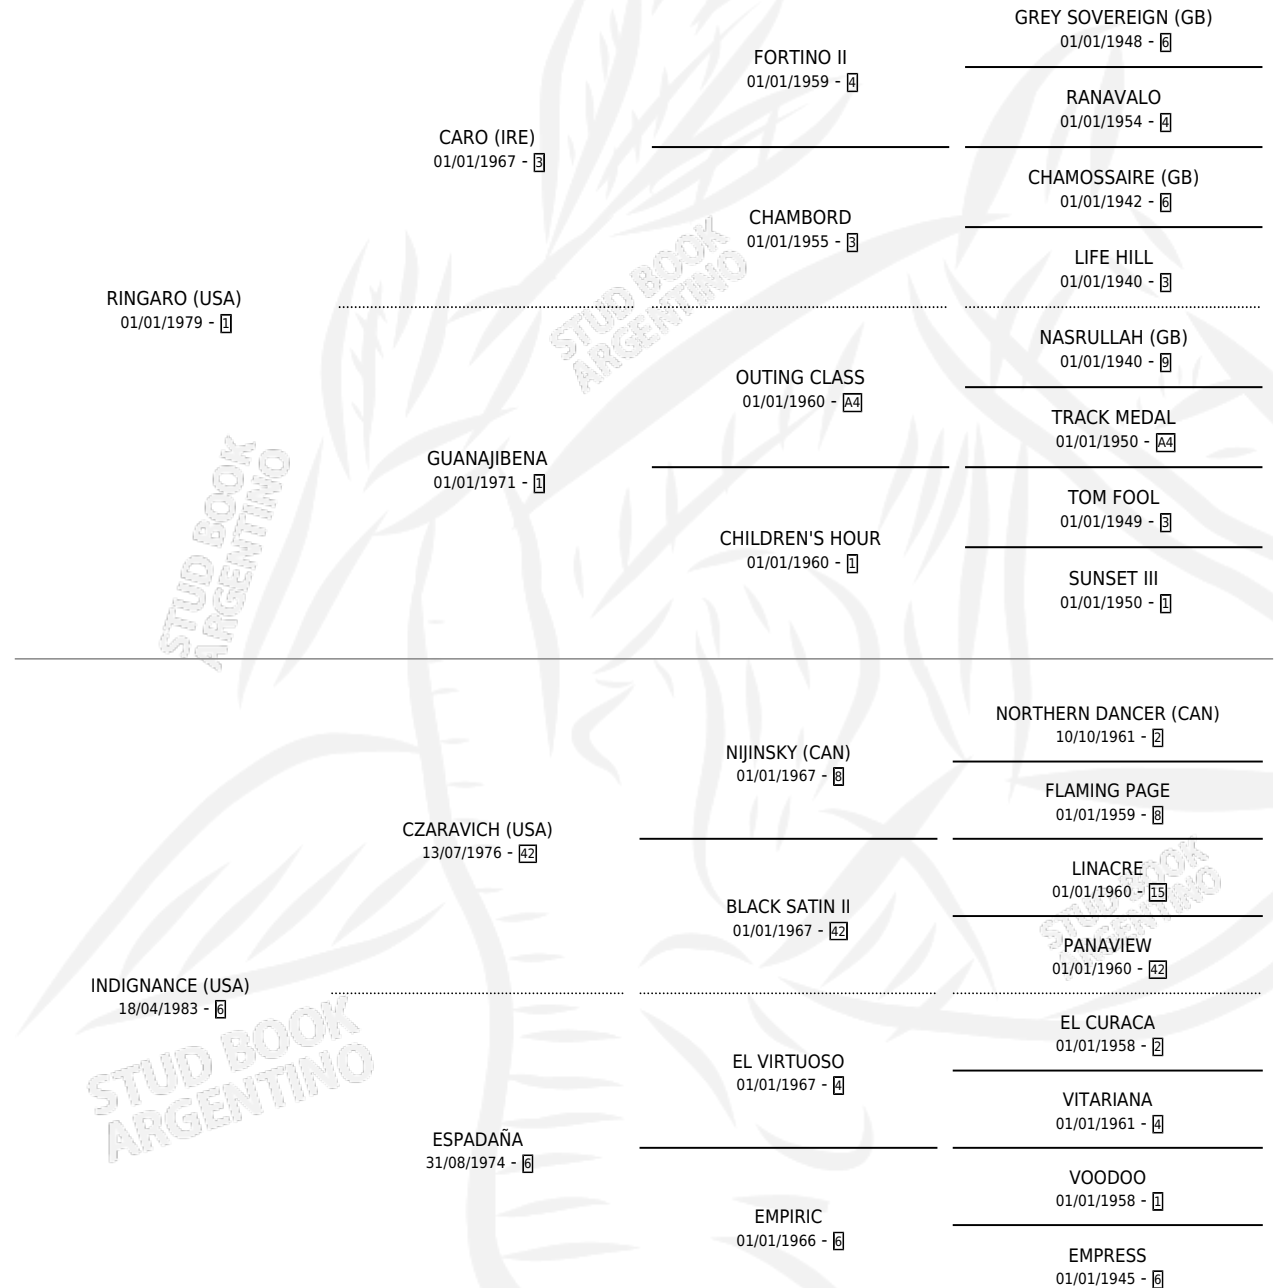

ENTER

por **RINGARO (USA)** y **INDIGNANCE (USA)** por
CZARAVICH (USA)

Argentina · Macho · Tordillo · SP · 28/08/1991
Familia 6-f · Volumen 34

ESTADO

TIPIFICACIÓN SANGUÍNEA	X
TIPIFICACIÓN POR ADN	X
PASAPORTE	X
IDENTIFICACIÓN POR MICROCHIP	X
REPRODUCTOR	X

Lugar de nacimiento: Abolengo

Criador: Abolengo

PEDIGREE

ENTER

Datos oficiales del Stud Book Argentino

Documento generado el 11/06/2026

studbook.org.ar