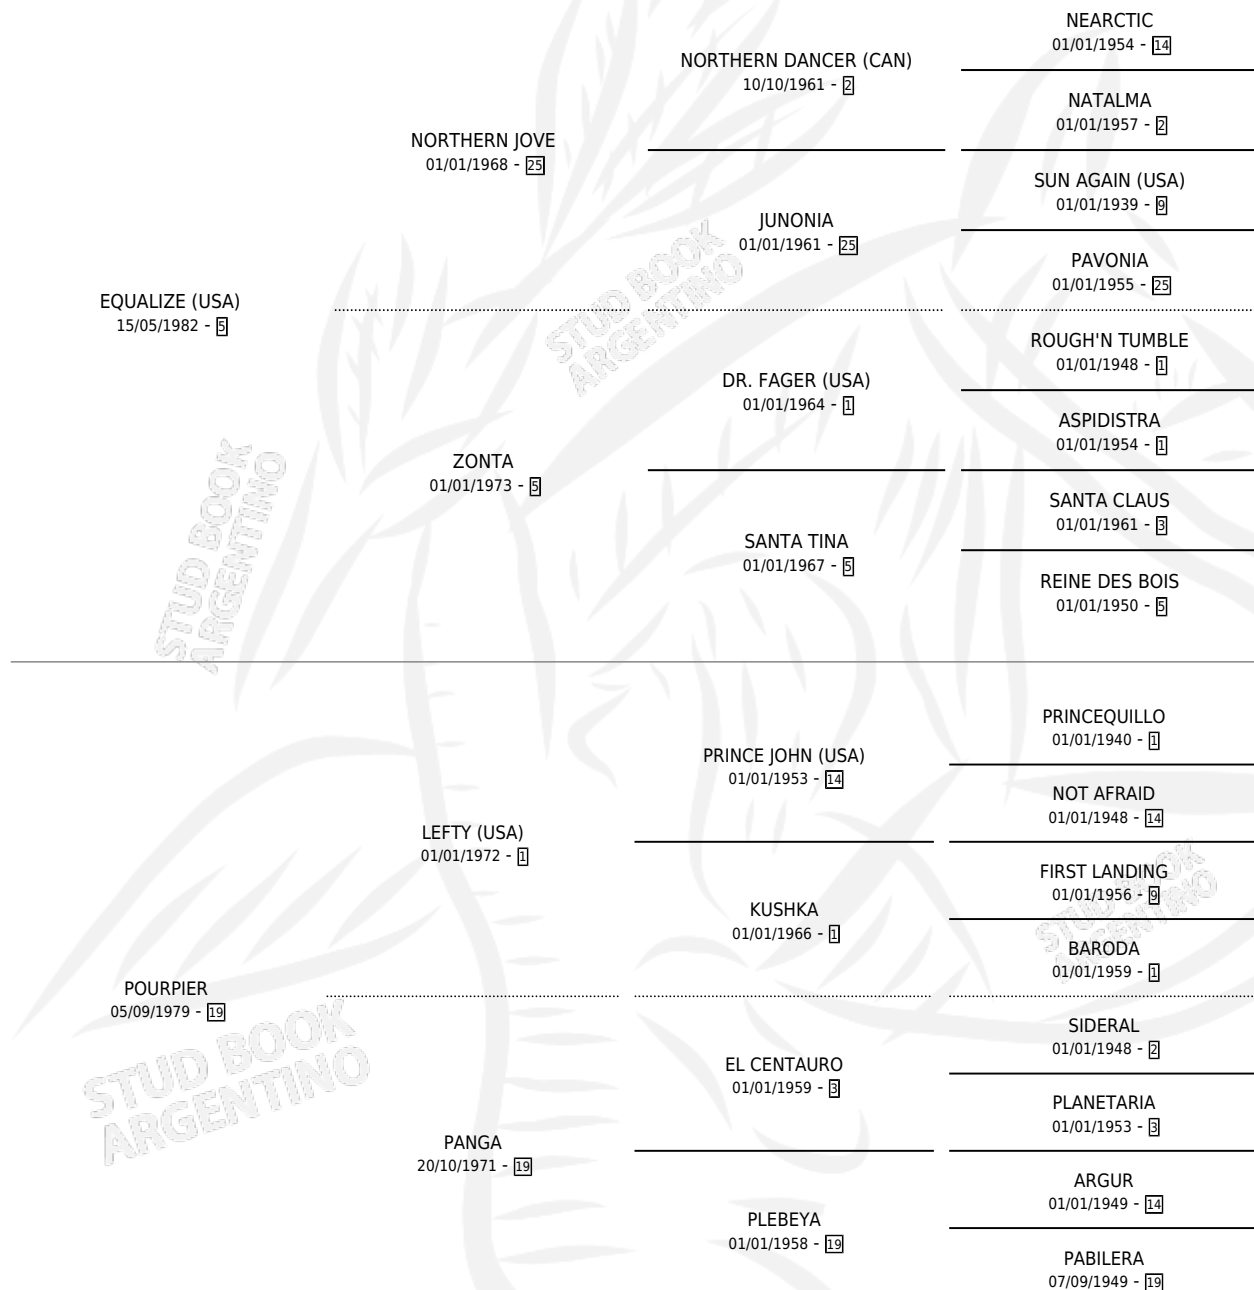

POURPRE

por **EQUALIZE (USA)** y **POURPIER** por **LEFTY (USA)**

Argentina · Macho · Alazan · SP · 02/09/1991
Familia 19-c · Volumen 34

ESTADO

TIPIFICACIÓN SANGUÍNEA	X
TIPIFICACIÓN POR ADN	X
PASAPORTE	X
IDENTIFICACIÓN POR MICROCHIP	X
REPRODUCTOR	X

Lugar de nacimiento: Abolengo

Criador: Abolengo

PEDIGREE

CAMPAÑA

Solo carreras oficiales de Argentina

POR EDAD

EDAD	CC	1°	2°	3°	4°	5°	NP	CLC	CLG	CLCG1	CLGG1	IMPORTE	GANANCIA / CC
3 AÑOS	3	0	0	0	0	0	3	0	0	0	0	\$0	\$0
5 AÑOS	10	2	1	3	1	0	3	0	0	0	0	\$6,983	\$698
TOTALES	13	2	1	3	1	0	6	0	0	0	0	\$6,983	\$537
%		15.4%	7.7%	23.1%	7.7%	0.0%	46.2%	0.0%	0.0%	0.0%	0.0%		