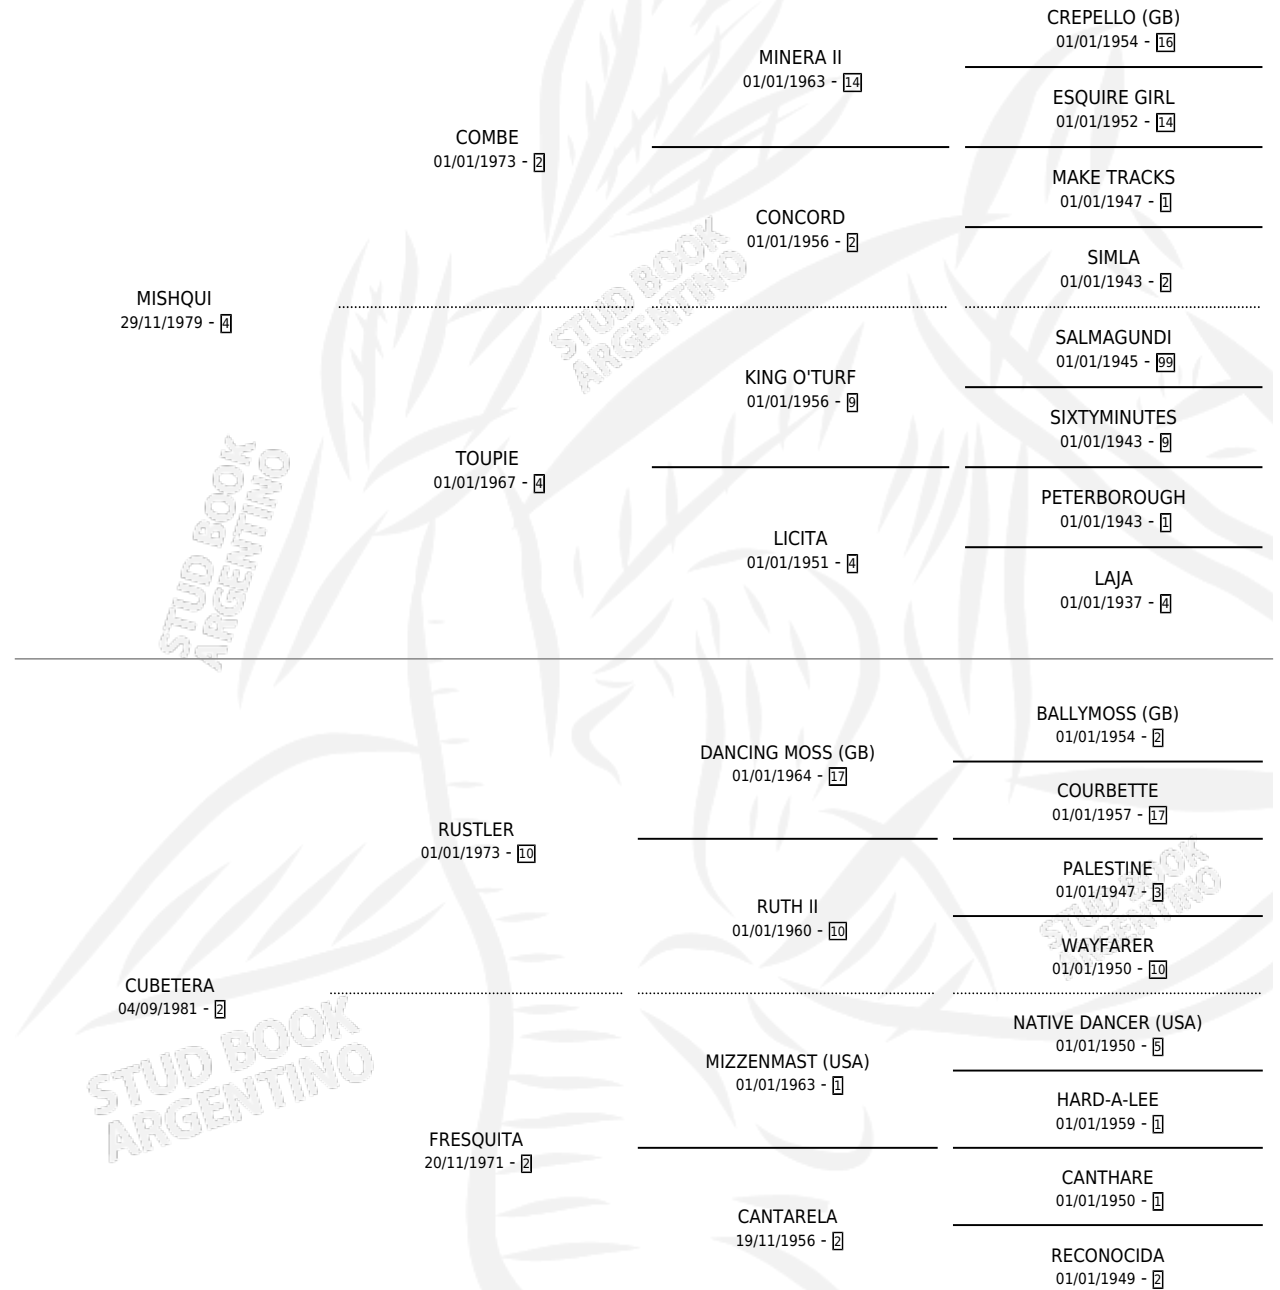

GRAN MISHQUI

por MISHQUI y CUBETERA por RUSTLER

Argentina · Macho · Alazan · SP · 12/08/1991
Familia 2-h · Volumen 34

ESTADO

TIPIFICACIÓN SANGUÍNEA	✓
TIPIFICACIÓN POR ADN	X
PASAPORTE	X
IDENTIFICACIÓN POR MICROCHIP	X
REPRODUCTOR	X

Lugar de nacimiento: La Invencible

Criador: Sin dato

PEDIGREE