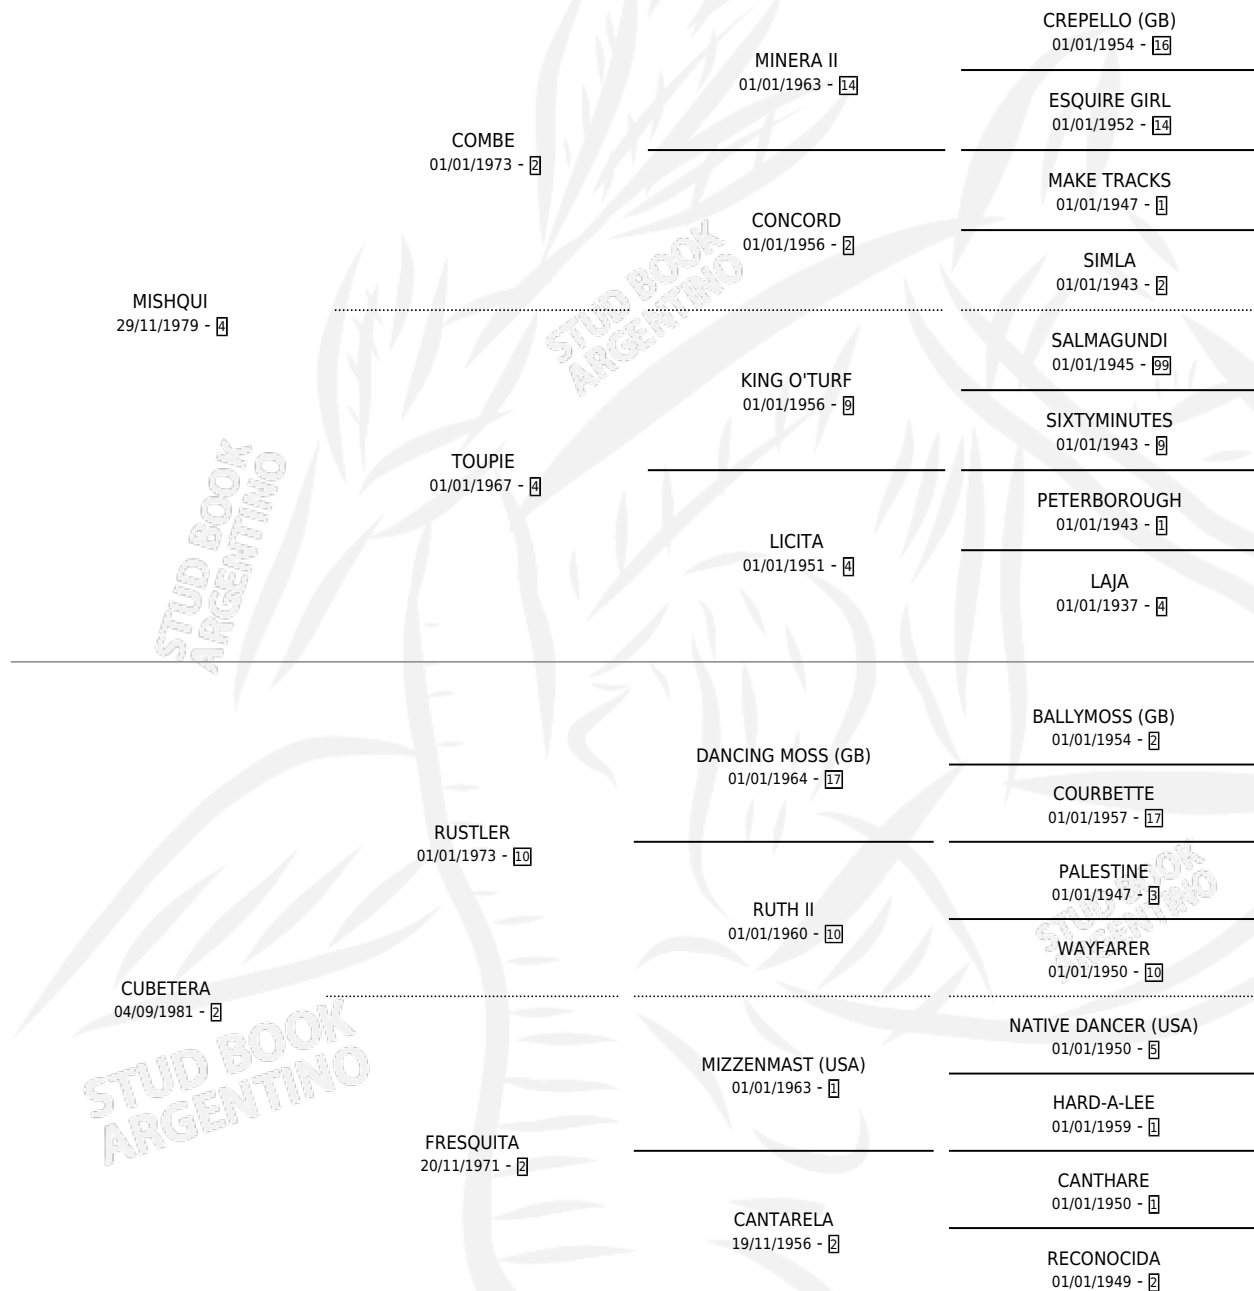

GRAN MISHQUI

por MISHQUI y CUBETERA por RUSTLER

Argentina · Macho · Alazan · SP · 12/08/1991
Familia 2-h · Volumen 34

ESTADO

TIPIFICACIÓN SANGUÍNEA	✓
TIPIFICACIÓN POR ADN	X
PASAPORTE	X
IDENTIFICACIÓN POR MICROCHIP	X
REPRODUCTOR	X

Lugar de nacimiento: La Invencible

Criador: Sin dato

PEDIGREE

CAMPAÑA

Solo carreras oficiales de Argentina

POR EDAD

EDAD	CC	1°	2°	3°	4°	5°	NP	CLC	CLG	CLCG1	CLGG1	IMPORTE	GANANCIA / CC
3 AÑOS	4	1	1	0	1	1	0	0	0	0	0	\$9,066	\$2,267
4 AÑOS	8	1	0	1	1	1	4	0	0	0	0	\$6,533	\$817
5 AÑOS	4	0	2	1	0	0	1	0	0	0	0	\$2,601	\$650
6 AÑOS	9	1	1	1	1	1	4	0	0	0	0	\$6,392	\$710
TOTALES	25	3	4	3	3	3	9	0	0	0	0	\$24,592	\$984
%		12.0%	16.0%	12.0%	12.0%	12.0%	36.0%	0.0%	0.0%	0.0%	0.0%		

Ganador de 3 carreras en Palermo - \$24,592, a los 3,4 y 6 años.

POR DISTANCIA

HIPODROMO	CC	1°	2°	3°	4°	5°	NP	CLC	CLG	CLCG1	CLGG1	IMPORTE
SAN ISIDRO	4	0	0	0	1	0	3	0	0	0	0	\$405
1100 MTS	1	0	0	0	0	0	1	0	0	0	0	\$0
1000 MTS	1	0	0	0	0	0	1	0	0	0	0	\$0
1200 MTS	2	0	0	0	1	0	1	0	0	0	0	\$405
PALERMO	19	3	4	2	2	3	5	0	0	0	0	\$23,659
1000 MTS	19	3	4	2	2	3	5	0	0	0	0	\$23,659
LA PLATA	2	0	0	1	0	0	1	0	0	0	0	\$528
1100 MTS	1	0	0	0	0	0	1	0	0	0	0	\$0
1000 MTS	1	0	0	1	0	0	0	0	0	0	0	\$528