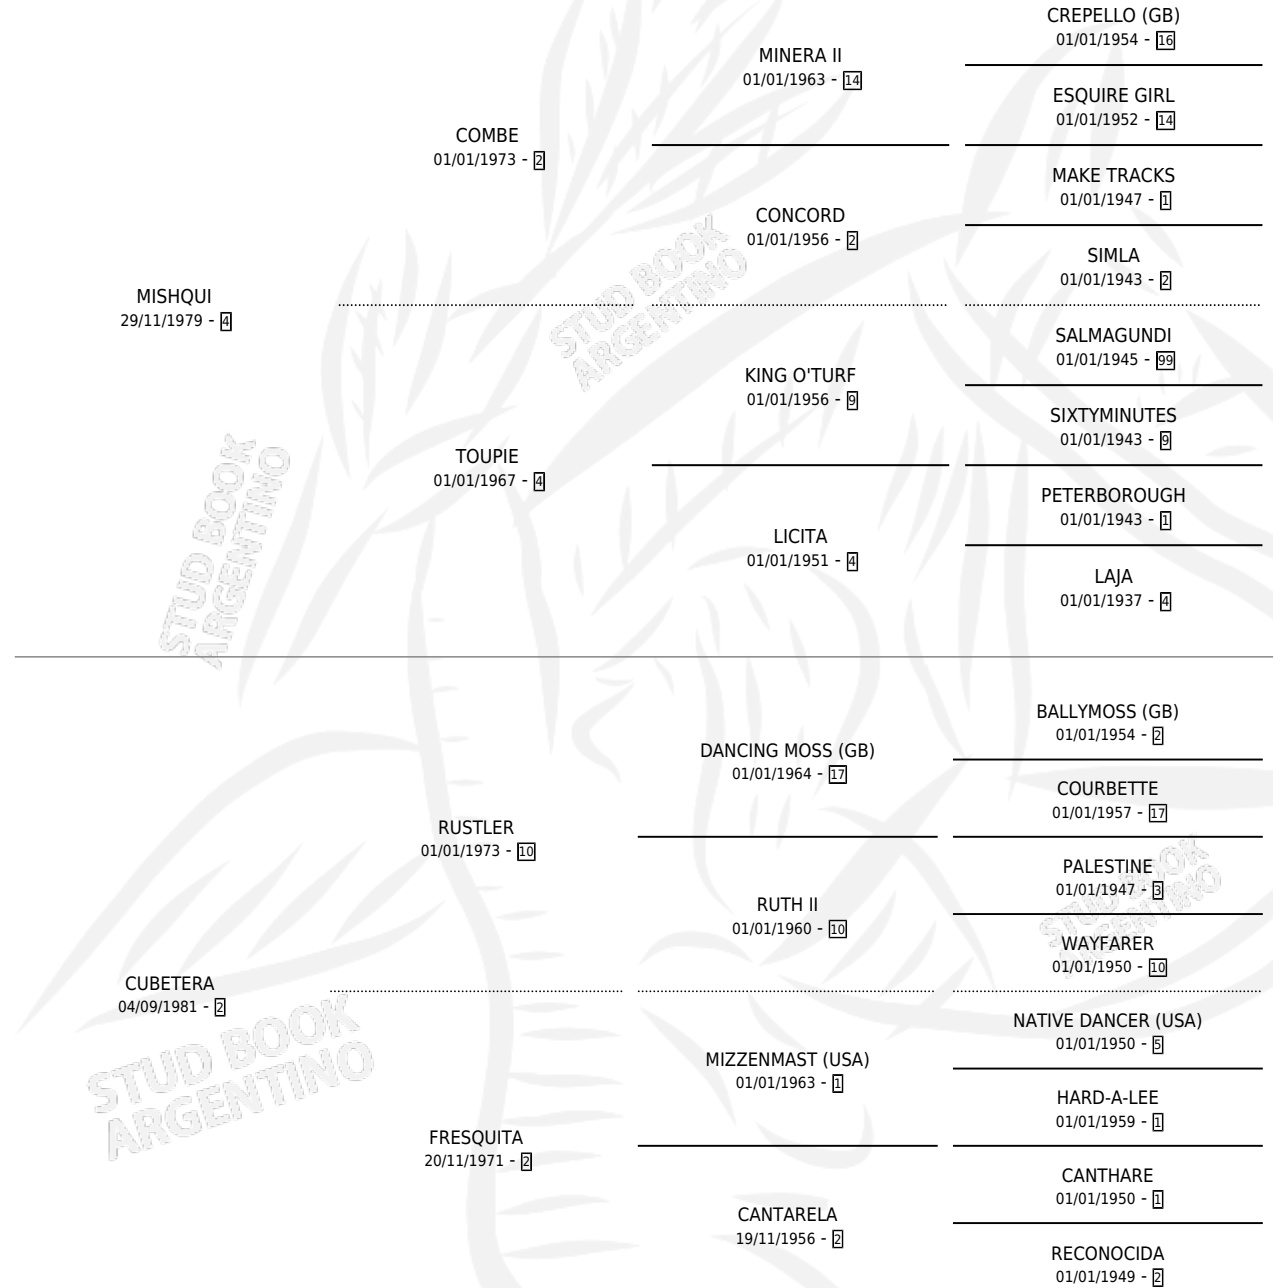

GRAN MISHQUI

por MISHQUI y CUBETERA por RUSTLER

Argentina · Macho · Alazan · SP · 12/08/1991
Familia 2-h · Volumen 34

ESTADO

TIPIFICACIÓN SANGUÍNEA	✓
TIPIFICACIÓN POR ADN	X
PASAPORTE	X
IDENTIFICACIÓN POR MICROCHIP	X
REPRODUCTOR	X

Lugar de nacimiento: La Invencible

Criador: Sin dato

PEDIGREE

CAMPAÑA

Solo carreras oficiales de Argentina

POR EDAD

EDAD	CC	1°	2°	3°	4°	5°	NP	CLC	CLG	CLCG1	CLGG1	IMPORTE	GANANCIA / CC
3 AÑOS	4	1	1	0	1	1	0	0	0	0	0	\$9,066	\$2,267
4 AÑOS	8	1	0	1	1	1	4	0	0	0	0	\$6,533	\$817
5 AÑOS	4	0	2	1	0	0	1	0	0	0	0	\$2,601	\$650
6 AÑOS	9	1	1	1	1	1	4	0	0	0	0	\$6,392	\$710
TOTALES	25	3	4	3	3	3	9	0	0	0	0	\$24,592	\$984
%		12.0%	16.0%	12.0%	12.0%	12.0%	36.0%	0.0%	0.0%	0.0%	0.0%		

Ganador de 3 carreras en Palermo - \$24,592, a los 3,4 y 6 años.

POR DISTANCIA

HIPODROMO	CC	1°	2°	3°	4°	5°	NP	CLC	CLG	CLCG1	CLGG1	IMPORTE
SAN ISIDRO	4	0	0	0	1	0	3	0	0	0	0	\$405
1100 MTS	1	0	0	0	0	0	1	0	0	0	0	\$0
1000 MTS	1	0	0	0	0	0	1	0	0	0	0	\$0
1200 MTS	2	0	0	0	1	0	1	0	0	0	0	\$405
PALERMO	19	3	4	2	2	3	5	0	0	0	0	\$23,659
1000 MTS	19	3	4	2	2	3	5	0	0	0	0	\$23,659
LA PLATA	2	0	0	1	0	0	1	0	0	0	0	\$528
1100 MTS	1	0	0	0	0	0	1	0	0	0	0	\$0
1000 MTS	1	0	0	1	0	0	0	0	0	0	0	\$528